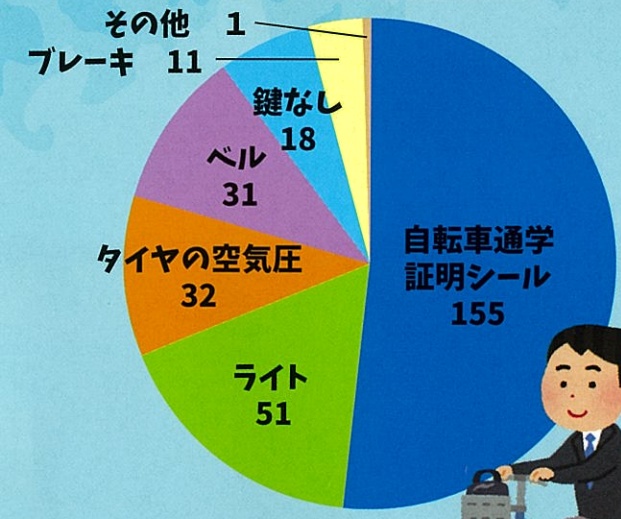

不備・内訳

もしも交通事故に遭ってしまったら...

《被害者となった場合》

- ①警察・保護者・学校への連絡
- ②相手の住所・氏名・連絡先・車両ナンバーなどを確認
- ③医師の診断を受ける

《加害者となった場合》

- ①直ちに運転を中止(止まる)
- ②負傷者の救助(助ける)
- ③警察届出
- ④車両の移動など、現場で必要な処置をとる
- ⑤相手の住所・名前・連絡先などを確認する

自転車安全利用五則を守ろう! (2022.11.1 改定)

①車道が原則、左側を通行   歩道は例外、歩行者を優先

②交差点では信号と一時停止を守って、安全確認

④飲酒運転は禁止

③夜間はライトを点灯

⑤ヘルメットを着用

愛川高等学校 PTA 成人交通安全委員会

安全に通学できるような自転車点検を行いました。自転車を整備点検し、自分の命自分で守りましょう!

あなたの自転車の不備箇所は

- ☐ タイヤの空気圧 (前輪 ・ 後輪 ・ 両方)
- ☐ ブレーキ (右 ・ 左 ・ 両方)
- ☐ ライト (なし ・ 点灯しない)
- ☐ ベル (なし ・ 点灯しない)
- ☐ 鍵がついてない
- ☐ 自転車通学証明シール
- ☐ その他 ( )

本日自転車点検を実施いたしました。点検の結果自転車に不備がありましたので、ご家庭でお子様と一緒に確認の上速やかに不備箇所の修理等お願いいたします。整備を実施しましたら、下記書類を学校に提出をお願いします。※ライトやベルについては役員が気が付かない場合もありますので、装着してある場合はその場で役員へお申し出ください。

自転車の不備箇所の確認及び修理を実施しました。

☐ タイヤの空気圧   ☐ ブレーキ   ☐ ライト   ☐ ベル   ☐ 鍵   ☐ 自転車シール

(該当箇所にチェックをお願いします)

令和   年   月   日

年 組 氏名(子)

(保護者) _____ 印

お知らせ!!!

令和5年度より点検項目と書式を変更いたしました!不備があった生徒には、不備箇所の注意喚起を行い左記の用紙をお渡ししています。ご家庭で確認の上、速やかに修繕対応をして頂き学校へ書類の返信にご協力をお願いいたします!

よろしくお願ひします