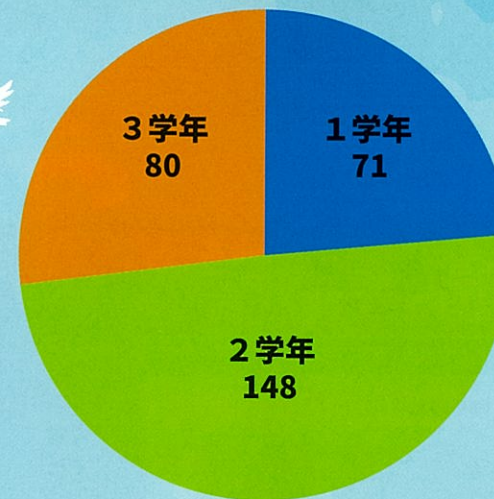

自転車でも罰金や刑罰があるのみんな知ってた?!

こんな乗り方してるわ〜って思ったそこのあなた!!!

自転車に乗るときは、交通ルールを正しく理解して安全運転に努めましょう!

これらはすべて道路交通法違反

注目!

こんな乗り方は絶対にやめましょう!

その他の違反：信号無視、夜間の、無灯火、車道右側通行、指定場所一時停止

成人交通安全委員会 活動報告

令和5年12月6日に役員11名で第2回、自転車点検を行いました。結果はご覧のとおりです!

学年別・不備件数

不備・内訳

もしも交通事故に遭ってしまったら...

《被害者となった場合》

- ①警察・保護者・学校への連絡
- ②相手の住所・氏名・連絡先・車両ナンバーなどを確認
- ③医師の診断を受ける

《加害者となった場合》

- ①直ちに運転を中止(止まる)
- ②負傷者の救助(助ける)
- ③警察届出
- ④車両の移動など、現場で必要な処置をとる
- ⑤相手の住所・名前・連絡先などを確認する

自転車安全利用五則を守ろう! (2022.11.1 改定)

①車道が原則、左側を通行   歩道は例外、歩行者を優先

②交差点では信号と一時停止を守って、安全確認

④飲酒運転は禁止

③夜間はライトを点灯

⑤ヘルメットを着用

愛川高等学校 PTA 成人交通安全委員会

安全に通学できるような自転車点検を行いました。自転車を整備点検し、自分の命自分で守りましょう!

あなたの自転車の不備箇所は

- ☐ タイヤの空気圧 (前輪 ・ 後輪 ・ 両方)
- ☐ ブレーキ (右 ・ 左 ・ 両方)
- ☐ ライト (なし ・ 点灯しない)
- ☐ ベル (なし ・ 点灯しない)
- ☐ 鍵がついてない
- ☐ 自転車通学証明シール
- ☐ その他 ( )

本日自転車点検を実施いたしました。点検の結果自転車に不備がありましたので、ご家庭でお子様と一緒に確認の上速やかに不備箇所の修理等お願いいたします。整備を実施しましたら、下記書類を学校に提出をお願いします。※ライトやベルについては役員が気が付かない場合もありますので、装着してある場合はその場で役員へお申し出ください。

自転車の不備箇所の確認及び修理を実施しました。

☐ タイヤの空気圧   ☐ ブレーキ   ☐ ライト   ☐ ベル   ☐ 鍵   ☐ 自転車シール

(該当箇所にチェックをお願いします)

令和   年   月   日

年 組 氏名(子)

(保護者) _____ 印

お知らせ!!!

令和5年度より点検項目と書式を変更いたしました!不備があった生徒には、不備箇所の注意喚起を行い左記の用紙をお渡ししています。ご家庭で確認の上、速やかに修繕対応をして頂き学校へ書類の返信にご協力をお願いいたします!

よろしくお願ひします