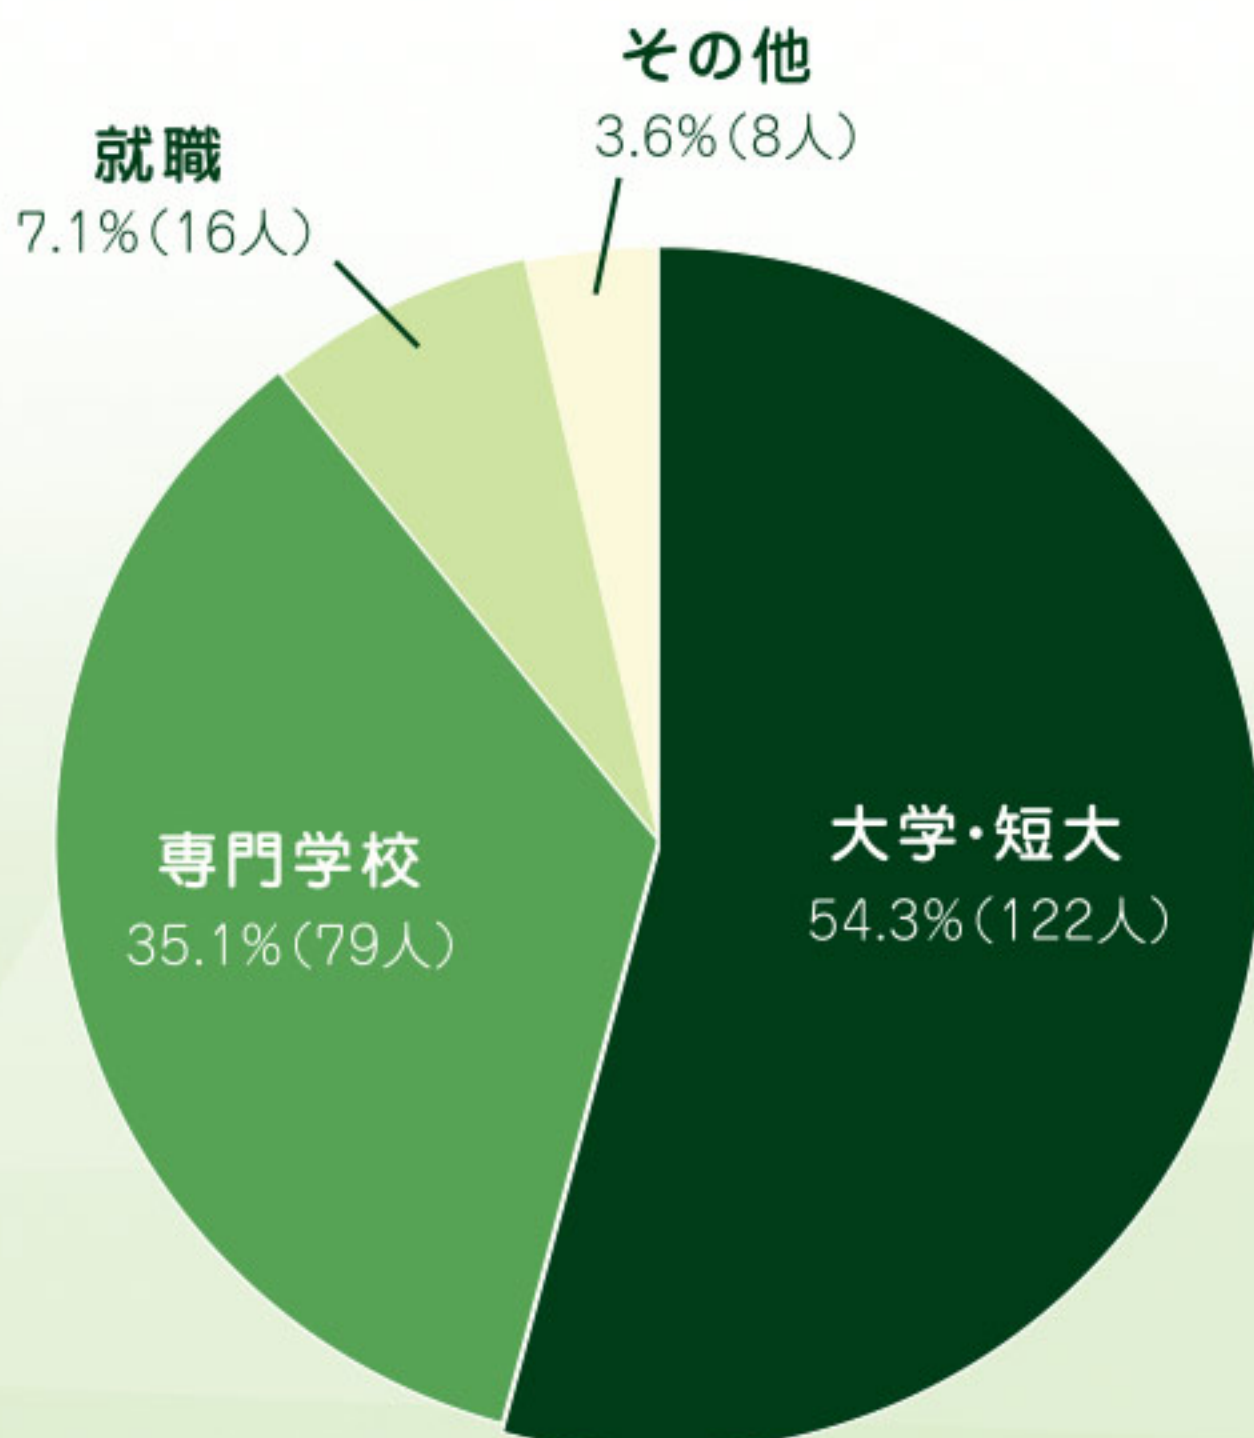

8

意欲

主体的に取り組む
態度

2

技能・運動能力の高さ・意欲

特色検査の結果
[面接1・実技4]

5

北高ならではの学習環境

★昨年度の卒業研究の例「ボールの回転数と軌道の関係」

「北高生でよかった」そう思える3年間

北高で学び、育み、鍛え上げた3年間はみんなの将来のチカラになる。決してムダにしない充実の3年間。

進路状況(令和5年度)

大学・短期大学 (主な進学先)

明治大学 青山学院大学 専修大学 成蹊大学 駒澤大学 法政大学
実践女子大学 桜美林大学 神奈川大学 神奈川工科大学 北里大学
関東学院大学 国士舘大学 文教大学 相模女子大学 産業能率大学
拓殖大学 多摩大学 玉川大学 桐蔭横浜大学 東海大学 日本大学
東京工芸大学 日本体育大学 法政大学 東京電機大学 和泉短期大学
湘北短期大学 東海大学医療技術短期大学 など