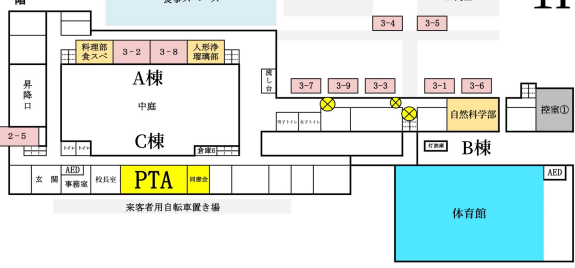

3-6

3-7

3-8

3-9

参加団体	企画	棟	階
1-1	迷路	新	3
1-2	ホラー系脱出ゲーム	A	3
1-3	ココロバイキング	A	3
1-4	カジノ	A	4
1-5	お化け屋敷	A	4
1-6	食品販売とフォト	新	3
1-7	沖縄アンテナショップ	新	3
1-8	キッキングスナイパー	新	3
1-9	全国高校生が企画した商品販売	新	1
2-1	マリオカート	C	3
2-2	フォースポット	C	3
2-3	メイドカフェ	C	3
2-4	コーヒーカップ	C	3
2-5	アスレチック(SASUKE)	受付前	
2-6	アメリカンバー	A	2
2-7	駄菓子屋	A	2
2-8	ラクガキせんべい	A	2
2-9	縁日	A	2
3-1	ベビーカーステラ	外	-
3-2	餃子ドッグ	A	1
3-3	焼きそば	外	-
3-4	タコなしたこ焼き	外	-
3-5	ラーメン	外	-
3-6	焼き鳥	外	-
3-7	串焼き	外	-
3-8	パンケーキ	A	1
3-9	フランクフルト	外	-
合唱	発表	A	3
吹奏楽	発表	ホール	
軽音楽	ライブ	A	4
美術	作品販売	A	4
アニメ漫画	作品販売	A	3
写真	展示	C	3
電算	展示	新	3
華道	演奏	ホール	
人形浄瑠璃	人形浄瑠璃上演	A	1
自然科学	過冷却ジュース販売	新	3
茶道	お茶立て	B	1
華道	展示	B	3
バトントラップ	発表	体育館	
料理	焼きチュロス	A	1
簿記	展示	新	3
珠算卓	展示	新	3
ワープロ	ワープロ入力競技大会	新	1
マーケティング	食販	新	1
弓道	弓道体験	弓道場	
演劇	演劇上演	ホール	
ダンス	発表	体育館	
文化祭実行委員会	スタンプラリー	受付	
図書委員会	本探しゲーム	新	2
商業科	①プレゼン・コンペ大会	新	1
	②発表	新	1
	③展示	新	1
	④食堂販売・サポート	新	1
	⑤展示・実演	新	1
	⑥展示	新	1
	⑦技術展示	新	1
	⑧展示(アクセサリー)	新	1
	⑨展示(ネイルチップ)	新	1
	⑩展示	新	1
	⑪展示	新	1
	⑫厚とんかley	新	1
	⑬キッチンカー(コーヒー)	外	-
	⑭キッチンカー(スイーツ)	外	-
PTA	お経頭・どら焼き・飲料販売	A	1
同窓会	くじ引き	A	1
学校説明ブース	学校の説明	新	2

新…新棟
A…A棟
B…B棟
C…C棟

新棟

新棟

新棟

新棟

4階

4F

3階

3F

2階

2F

1階

1F

ステージ部門 1日目		2日目	
10:20~11:20	吹奏楽部	ホール	9:20~10:50
11:20~12:10	演劇部	ホール	9:20~12:50
12:20~12:30	いぎなり王子産	体育館	13:00~13:10
			13:15~14:00
			14:00~14:10
			14:10~14:20
			高砂 舞
			体育館

パンフ制作 : 文化祭実行委員会
パンフレット制作班
表紙イラスト : 3・2坂井
パンフデザイン : 3・2亀崎・坂井