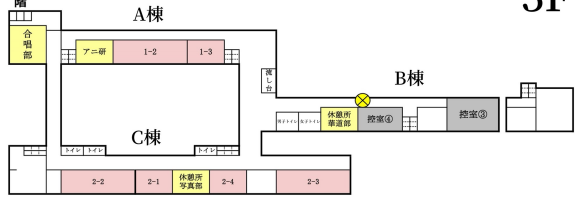

新…新棟
A…A棟
B…B棟
C…C棟

新棟

新棟

新棟

新棟

4階

4F

3階

3F

2階

2F

1階

1F

ステージ部門 1日目		2日目	
10:20~11:20	吹奏楽部	ホール	9:20~10:50
11:20~12:10	演劇部	ホール	9:20~12:50
12:20~12:30	いぎなり王子産	体育館	13:00~13:10
			13:15~14:00
			14:00~14:10
			14:10~14:20
			高砂 舞
			体育館

パンフ制作 : 文化祭実行委員会
パンフレット制作班
表紙イラスト : 3・2坂井
パンフデザイン : 3・2亀崎・坂井