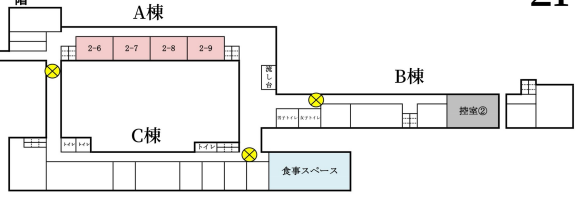

新…新棟
A…A棟
B…B棟
C…C棟

新棟

新棟

新棟

新棟

4階

4F

3階

3F

2階

2F

1階

1F

ステージ部門 1日目		2日目	
10:20~11:20	吹奏楽部	ホール	9:20~10:50
11:20~12:10	演劇部	ホール	9:20~12:50
12:20~12:30	いぎなり王子産	体育館	13:00~13:10
			13:15~14:00
			14:00~14:10
			14:10~14:20
			高砂 舞
			体育館

パンフ制作 : 文化祭実行委員会
パンフレット制作班
表紙イラスト : 3・2坂井
パンフデザイン : 3・2亀崎・坂井