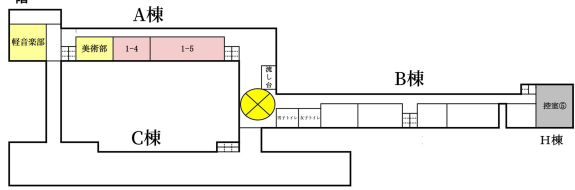

新…新棟
A…A棟
B…B棟
C…C棟

新棟

新棟

新棟

新棟

4階

4F

3階

3F

2階

2F

1階

1F

ステージ部門 1日目		2日目	
10:20~11:20	吹奏楽部	ホール	9:20~10:50
11:20~12:10	演劇部	ホール	9:20~12:50
12:20~12:30	いぎなり王子産	体育館	13:00~13:10
			13:15~14:00
			14:00~14:10
			14:10~14:20
			高砂 舞
			体育館

パンフ制作 : 文化祭実行委員会
パンフレット制作班
表紙イラスト : 3・2坂井
パンフデザイン : 3・2亀崎・坂井