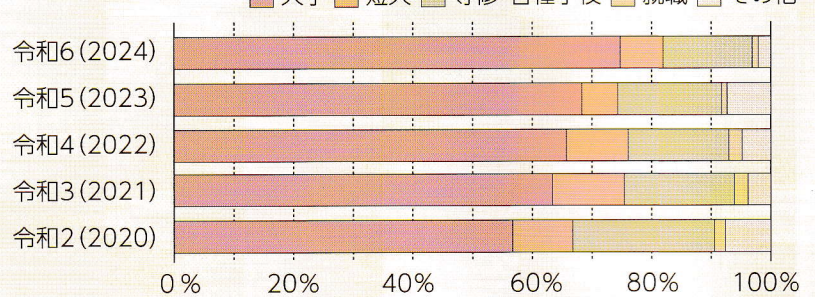

進路支援

普通科

第一志望に挑戦しよう!

全生徒の第一志望達成を目指し、3年間充実した進路指導を行います。

3年次

●3年間の成長を糧に、進路実現へ!

- ・分野別対策講座
- ・3者面談、個別面談
- ・各種試験説明会
- ・面接、小論文対策指導
- ・推薦入試対策指導

2年次

●3年次の進路実現に向けた選択

- ・大まかな進路選択(大学・短大・専門等)
- ・分野別進路ガイダンス
- ・スタディーサポートと進研模試
- ・英語検定受験
- ・卒業生による進路講演会
- ・3年次に向けた選択科目決定

1年次

●自分の将来の方向性を定めるキャリア教育

- ・大学の分野・学問研究
- ・大学・専門学校講師の出張講義
- ・年2回のスタディーサポート(模擬試験)
- ・英語検定受験
- ・文理選択

●令和5年度 卒業生の進路状況

【現役のみ掲載 R6年4月1日現在】

	大学	短大	専修・各種学校	就職		その他
				公務員	民間就職	
合格者延べ数	345	14	27	3	2	4
進学就業実数	145	14	26	3	2	4

〈進路状況の推移〉

●主な指定校 (令和5年度実績)

大学	大学	大学	大学
青山学院大学	産業能率大学	東京電機大学	
麻布大学	専修大学	東京農業大学	
桜美林大学	拓殖大学	東京都市大学	
神奈川大学	玉川大学	東洋大学	
関東学院大学	中央大学	日本大学	
工学院大学	東海大学	法政大学	
國學院大学	東京工科大学	武蔵野大学	
国土館大学	東京工芸大学	明治学院大学	
短大	大妻女子大学短期大学部	鎌倉女子大学短期大学部	
	神奈川歯科大学短期大学部	上智大学短期大学部	湘北短期大学 等多数

●合格状況

〈過去3年間の主な大学の合格状況〉

大学名	令和5年度	令和4年度	令和3年度
国公立大学			
県立保健福祉大学	1		1
滋賀県立大学		1	
静岡大学		1	
高崎経済大学		1	
横浜国立大学	1		
横浜市立大学	1		
東京学芸大学			1
東京都立大学	1		
私立大学			
青山学院大学	9	8	5
桜美林大学	12	15	14
神奈川大学	34	18	20
神奈川工科大学	14	5	13
北里大学	6	2	3
慶應義塾大学			1
國學院大学	2	3	3
芝浦工業大学		2	3

(延べ数 既卒者含む)

大学名	令和5年度	令和4年度	令和3年度
成蹊大学	2	2	
成城大学	2		
専修大学	21	19	13
玉川大学	11	6	10
中央大学	6	7	3
東海大学	42	32	29
東京電機大学	1	1	5
東京都市大学	21	5	11
東京農業大学	5	3	1
東洋大学	8	7	1
日本大学	18	19	11
日本体育大学	2		1
法政大学	10	3	3
明治大学	1	5	2
明治学院大学	3	4	2
立教大学	7	1	1
立命館大学	2	4	
早稲田大学		1