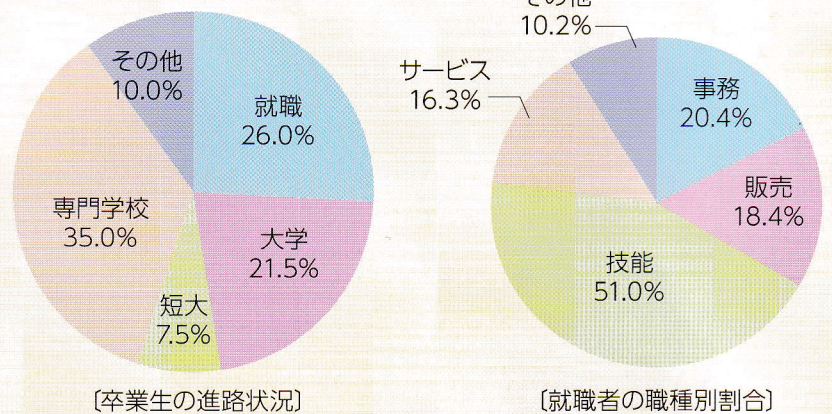

AIやIoT等の発展に伴う超スマート社会「Society5.0」への対応が求められる現在、総合ビジネス科では商業教育・キャリア教育を通じ、自ら進路を描き、実現に向け努力する生徒を育成します。

●キャリア教育計画の概要

	1年生	2年生	3年生
校内調査	進路希望調査		
進路ガイダンス	全体講演	分野別相談	卒業生講演会
体験プログラム	インターンシップ・職場見学会・学校見学会		デュアルシステム
保護者面談	夏季休業中	夏季休業中	6月
基礎学力向上プログラム	基礎学力診断テスト		
試験対策講座	公務員試験対策講座(外部講師 月1回)		

●進路支援の概要(3年)

進学	4月 進路オリエンテーション 総合型選抜(AO)指導
	6月 保護者面談 総合型選抜(AO)エントリー開始
	8月 小論文・面接指導
	11月 学校型推薦入試(指定校)
就職	1月 大学入学共通テスト
	2月 一般受験(大学)
	5月 求人依頼、企業訪問
	7月 求人票公開、求職本調査、職場見学
	8月 就職面接・履歴書・受験指導
	9月 就職試験開始

●令和5年度の進路状況