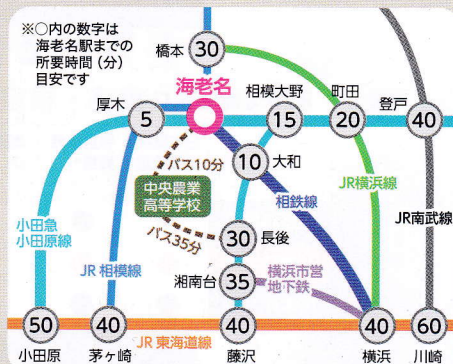

ACCESS

神奈川県立中央農業高等学校

〒243-0422 神奈川県海老名市中新田4-12-1

電話 046-231-5202 Fax 046-231-1599

<https://www.pen-kanagawa.ed.jp/chuo-ah/>

HPはこちら