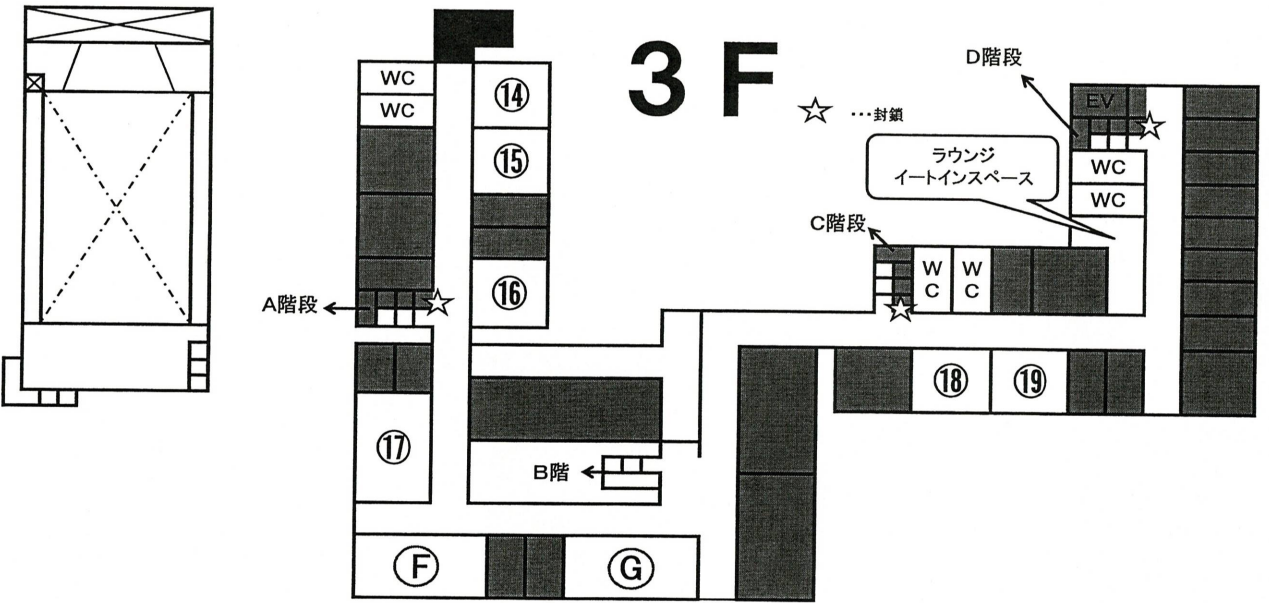

## 3F

団体名	企画名	企画内容
⑭1-3	パクパクなおちゃん	球技・フォトスポット
⑮1-4	恐怖のクリニック	お化け屋敷
⑯1-6	PLANET City 1.6	的当てゲーム
⑰1-5	ロディカート5	レース
⑱2-1	縁日	縁日
⑲2-5	ニコニコハッピーサーティーワン	アイス
F吹奏楽部		演奏
F合唱部		演奏
G美術部	Ib ーイヴー	ドッジビー

# 調理団体テント配置図2024

※ 電源の確保等の都合で変更になる場合があります。

(来客者用駐車場)