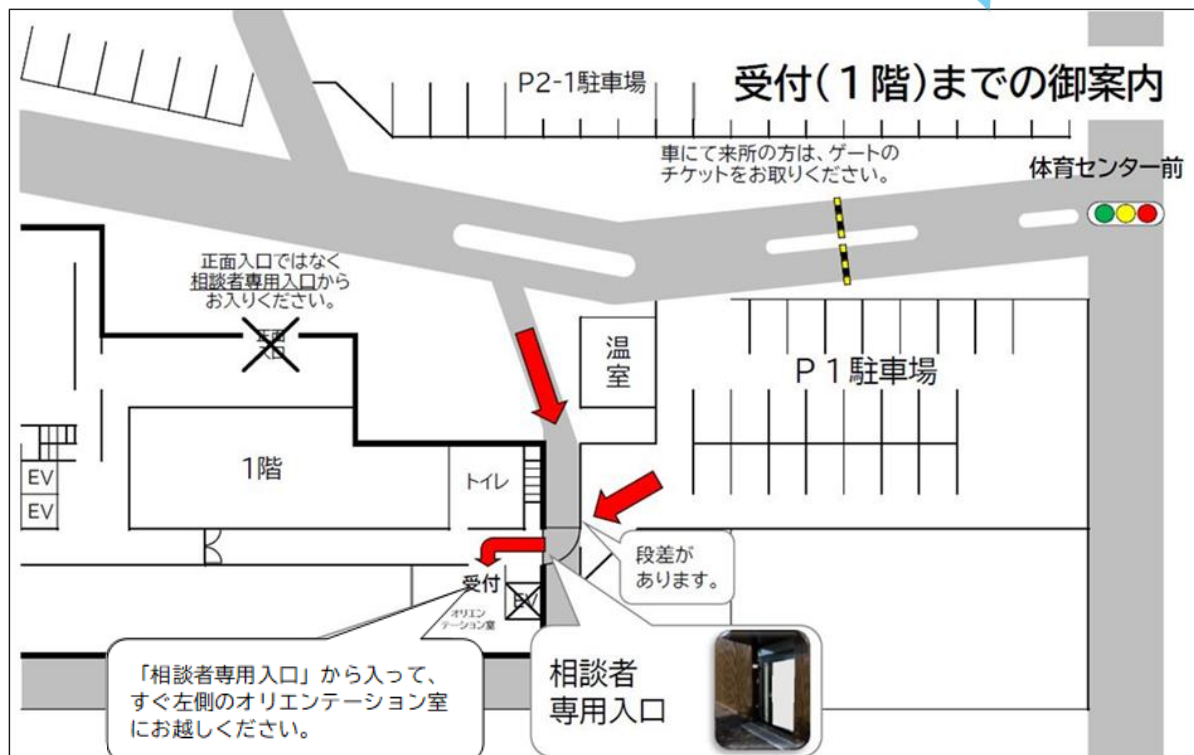

貸出・返却場所（神奈川県立総合教育センター案内図）

※相談者専用入口にあるインターホンは、押さずにお入りください。
※入って左側の「オリエンテーション室」まで、お越しください。