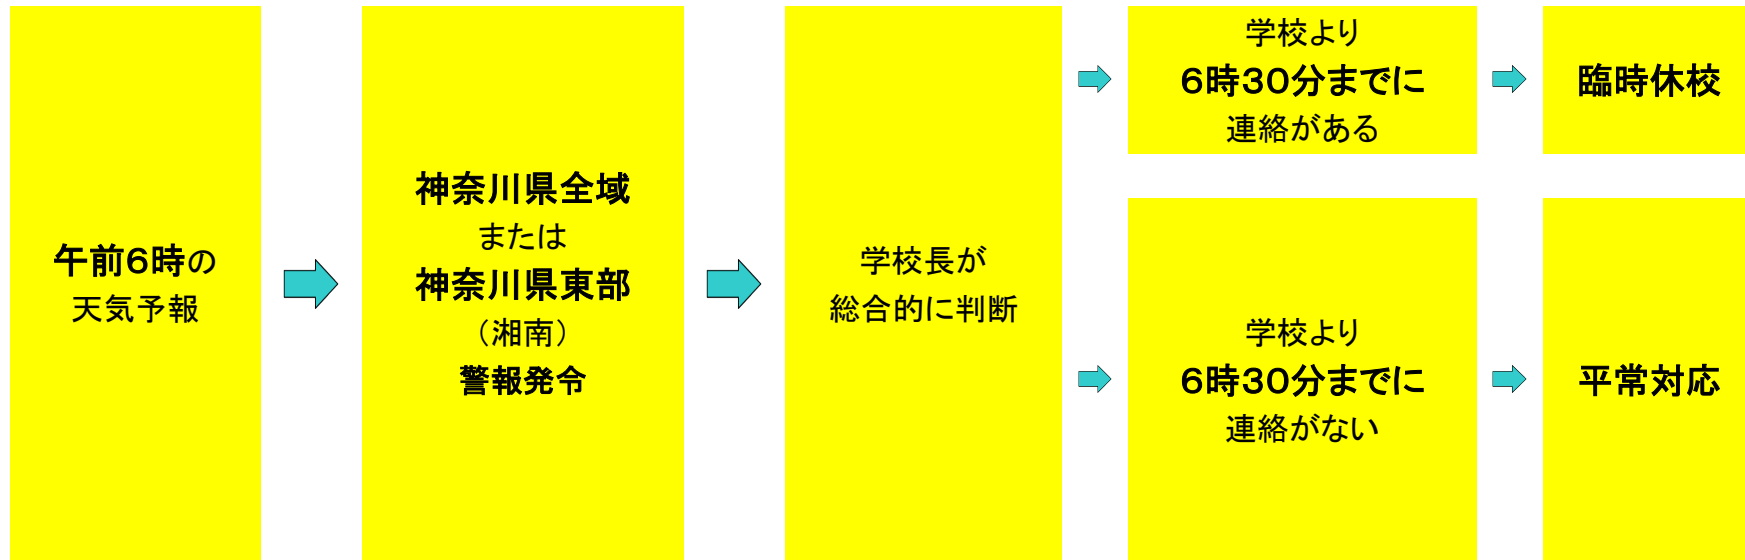

気象警報発令時の対応

※臨時休校の連絡が無い場合でも、安全に登校できない状況や交通事情の悪化が予想される場合には、決して無理な登校はさせず、ご家庭でご判断ください。