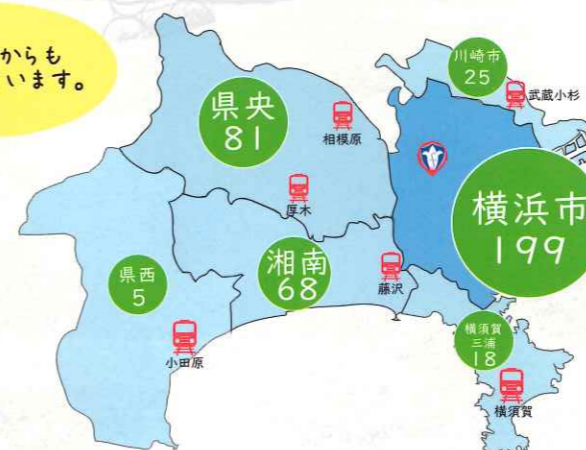

教室棟

Wi-Fiもつながり、プロジェクターもあるので、1人1台のPC(クロームブック)を活用した授業が多いよ。

教室棟

中庭

中庭

昼休みに芝生やベンチで友達とランチするよ。私達のお気に入りのスポット。

実習棟

3つの実習室には、ベッドなどの設備があり、チームティーチングで先生が実習を指導しています。

実習棟

地域別通学圏(2023年度人数)

恵まれた通学環境

横浜市外からも多く通学しています。

交通アクセス

駅から学校までの経路はこちらから→

好アクセス

横浜駅から特急で2駅め。駅からも歩ける!!

*乗り継ぎ時間・待ち時間は含まれてません。最短経路(在来線)で表示しています。

学校説明会

- 第1回: 8月23日(水) 9:30~12:00終了予定(受付9:15~)
- ・概要説明 校内見学 部活動見学
- 第2回: 12月9日(土) 9:30~12:00終了予定(受付9:15~)
- ・概要説明 個別相談 校内見学

体験授業

- 第1回: 10月7日(土) 9:20~12:00終了予定(受付9:00~)
- ・看護&福祉の体験授業 個別相談
- 第2回: 11月18日(土) 9:20~12:00終了予定(受付9:00~)
- ・看護&福祉の体験授業 個別相談
- ※参加はどちらか1日のみ(両日同内容)