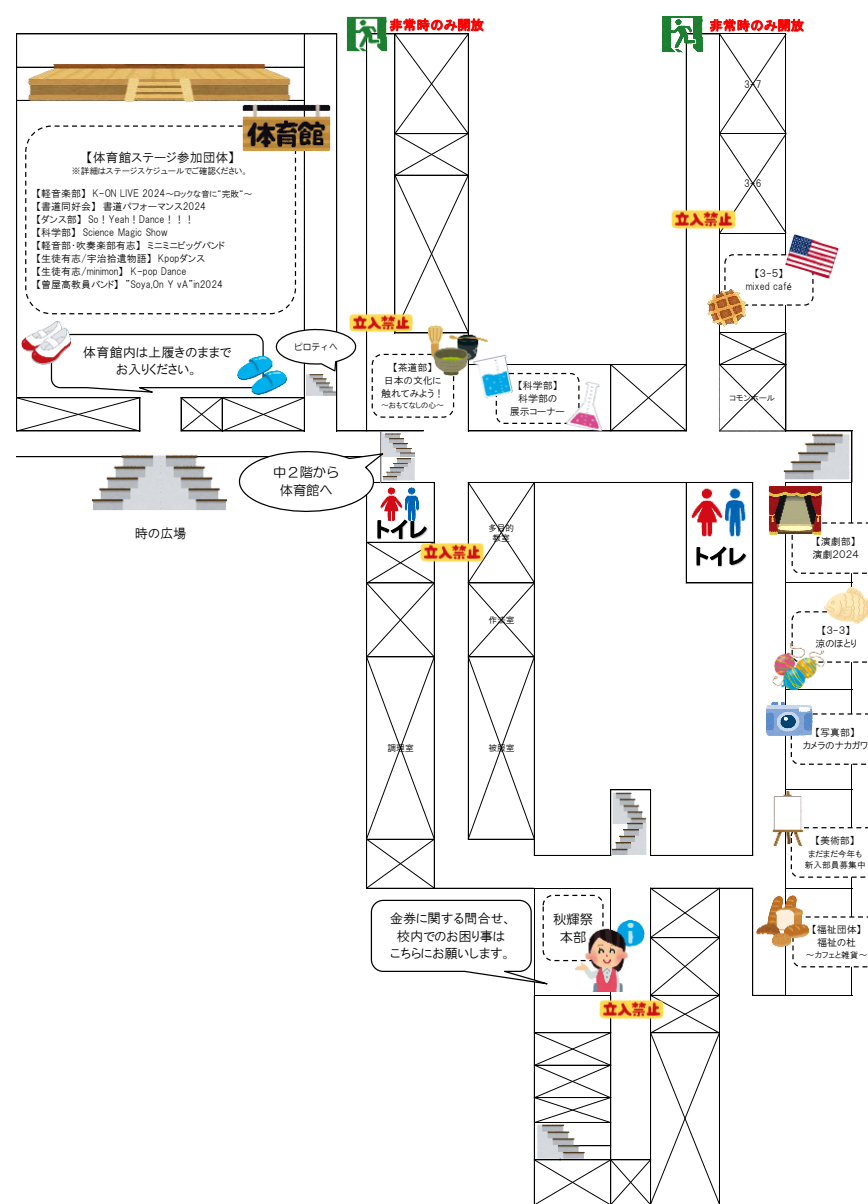

【1階】

【2階】

👣【体育館への経路】👣

- ① 1階・昇降口をまっすぐ進んで、トイレ脇の階段を2階→3階の踊り場まで上ります。
- ② 踊り場のドアから出て、少し進むと体育館入口です。

【3階】