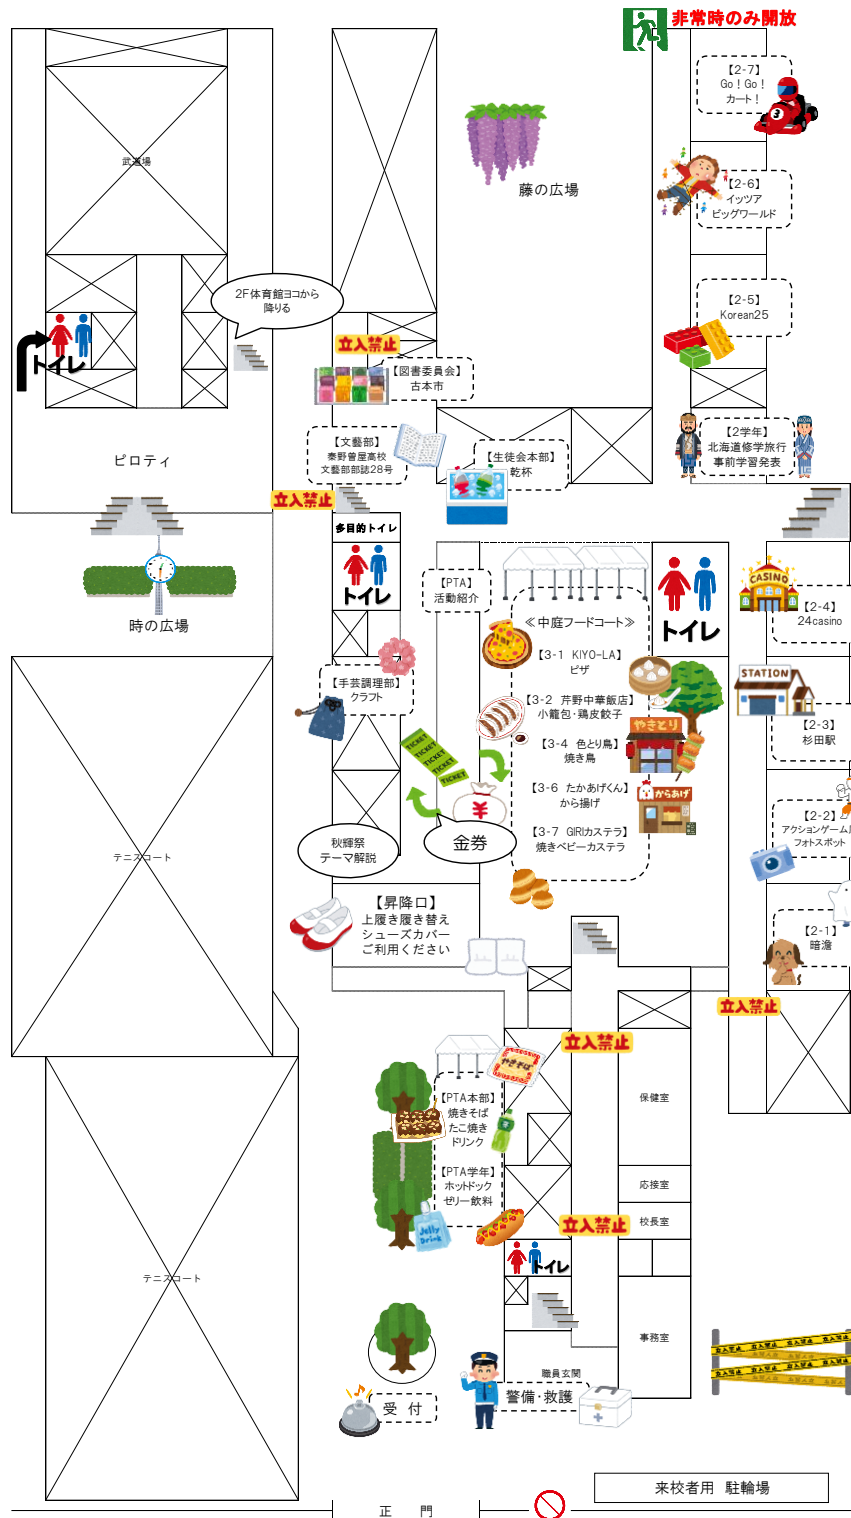

【1階】

【2階】

👣【体育館への経路】👣

- ① 1階・昇降口をまっすぐ進んで、トイレ脇の階段を2階→3階の踊り場まで上ります。
- ② 踊り場のドアから出て、少し進むと体育館入口です。

【3階】