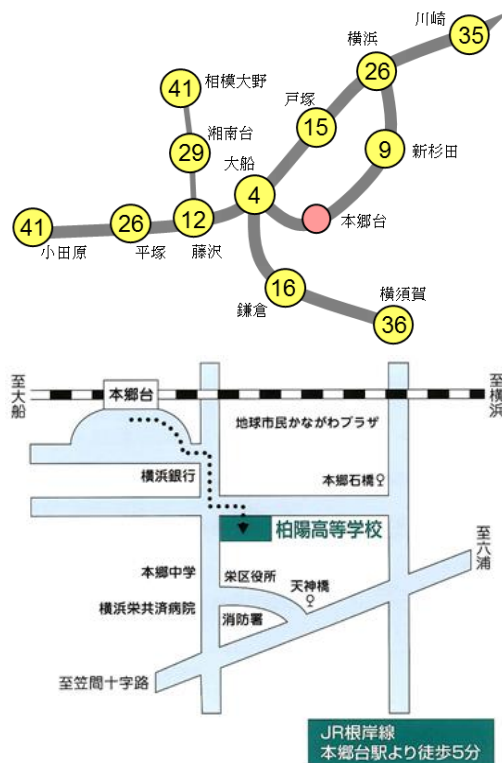

アクセスマップ

各駅から本郷台駅までの所要時間(分)