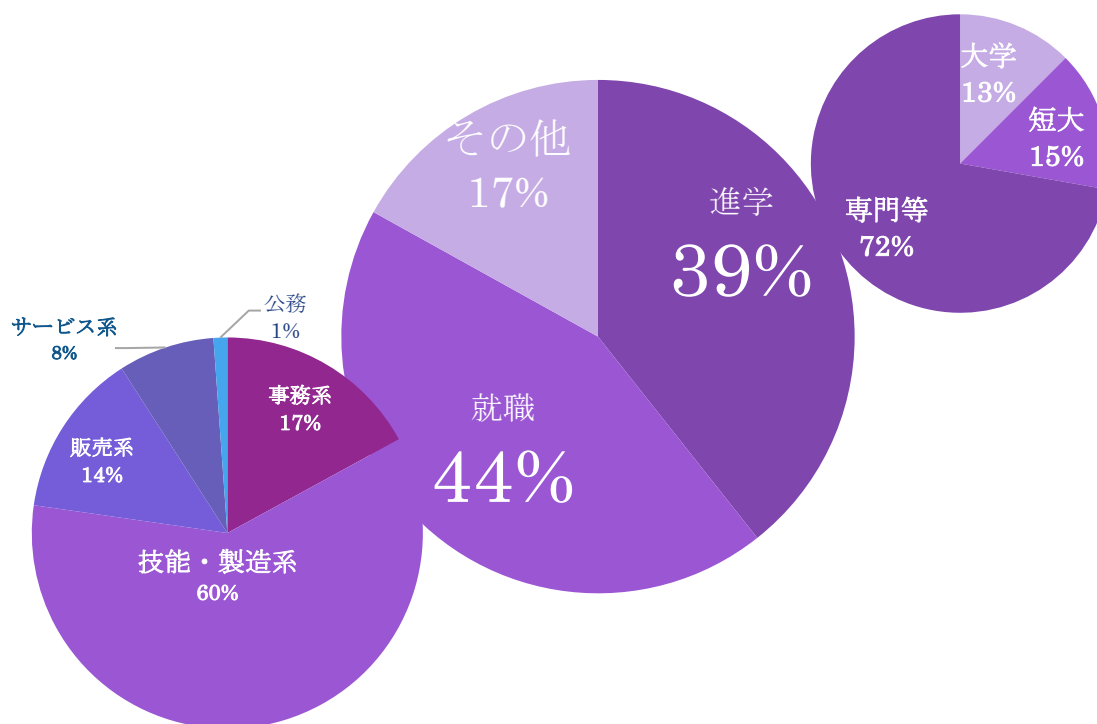

主な進学先

大学

神奈川大学, 国士館大学, 産業能率大学, 城西国際大学, 湘南工科大学, 専修大学, 鶴見大学, 東海大学, 東京工芸大学, 文教大学, 武蔵野大学, 横浜商科大学, 平塚看護大学(神奈川県立)

短期大学

小田原短期大学, 湘北短期大学, 横浜女子短期大学

専門学校など

JTB トラベル&ホテルカレッジ, アーティストティック B 横浜美容専門学校, アッシュトリマーズスクール, 大原医療秘書福祉保育専門学校横浜校, 大原法律公務員専門学校横浜校, 大原簿記情報ビジネス専門学校横浜校, カコトリミングスクール, 柏木実業専門学校, 国際動物専門学校, 湘南ウェディング専門学校, 湘南歯科衛生士専門学校, 湘南ビューティーカレッジ, 情報科学専門学校, 尚美ミュージックカレッジ専門学校, 積善会看護専門学校, 茅ヶ崎リハビリテーション専門学校, 専門学校東京アナウンス学院, 専門学校東京スクールオブビジネス, 東京スポーツ・レクリエーション専門学校, 東京デザイナー学院, 東京アニメーションカレッジ専門学校, 東京スクールオブミュージック専門学校渋谷, 東放学園専門学校, 日本動物専門学校, 日本工学院専門学校, 聖ヶ丘教育福祉専門学校, ヤマザキ動物専門学校, 横浜 f カレッジ, 横浜医療情報専門学校, 横浜医療秘書専門学校, 横浜デジタルアーツ専門学校, 横浜保育福祉専門学校, 横浜リゾート&スポーツ専門学校, 横浜ビューティー&ブライダル専門学校