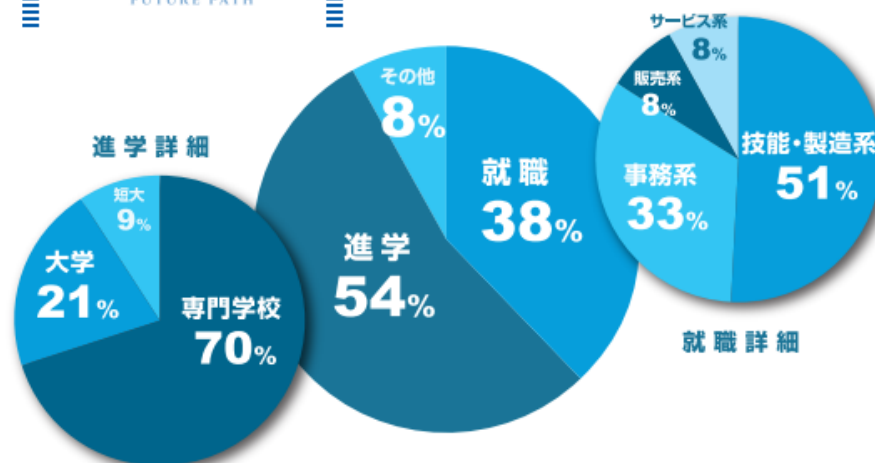

### 主な進学先

**大学**  
麻布大学/神奈川工科大学/神奈川大学/関東学院大学/相模女子大学/松蔭大学/駿河台大学/玉川大学/田園調布学園大学/桐蔭横浜大学/東京農業大学/日本大学/フェリス学院大学/明星大学

**短期大学**  
静岡県立農林環境専門職大学短期大学部/戸板女子短期大学/湘北短期大学/小田原短期大学

**専門学校等**  
アイム湘南理容美容専門学校/厚木総合専門学校/大原法律公務員専門学校横浜校/鎌倉早見美容芸術専門学校/湘南医療福祉専門学校/情報科学専門学校/茅ヶ崎リハビリテーション専門学校/TCA東京ECO動物海洋専門学校/東京YMCA国際ホテル専門学校/東京栄養食糧専門学校/東京誠心調理師専門学校/東京ベルエポック製菓調理専門学校/日本ガーデンデザイン専門学校/日本工学院専門学校/日本溶接構造専門学校/服部栄養専門学校/町田製菓専門学校/横浜歯科医療専門学校/横浜調理師専門学校/横浜デジタルアーツ専門学校/横浜ビューティー&ブライダル専門学校/横浜保育福祉専門学校/横浜fカレッジ/国際フード製菓専門学校/日本自然環境専門学校

## 商業科進路

FUTURE PATH

2023年度実績