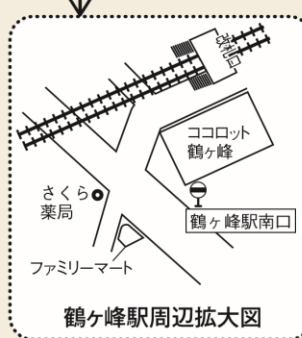

保土ヶ谷高校へのアクセス

相鉄線「鶴ヶ峰」駅より

- 南口（ココロット鶴ヶ峰）
- ・相鉄バス 75 系統「くぬぎ台団地」行き 乗車 4 分
- 「くぬぎ台団地入口」下車 徒歩 10 分
- ・駅より 徒歩 25 分

相鉄線「西谷」駅より

- 南口より 徒歩 25 分

相鉄線「和田町」駅より

- 南口（ドラッグストア前）
- ・相鉄バス 浜 16 系統「西原住宅」行き
- 「鶴ヶ峰駅」行き
- ・相鉄バス 浜 19 系統「新桜ヶ丘団地」行き 乗車 10 分
- 「市沢下町」下車 徒歩 8 分

JR 線「東戸塚町」駅より

- 西口
- ・相鉄バス 旭 6 系統「二俣川駅南口」行き
- 「左近山第 1」行き
- 「市沢小学校」行き 乗車 15 分
- 「環 2 市沢下町」下車 徒歩 8 分

神奈川県立保土ヶ谷高等学校

TEL : 045-371-7781 FAX : 045-371-4560

〒 240-0045 神奈川県横浜市保土ヶ谷区川島町 1557

<https://www.pen-kanagawa.ed.jp/hodogaya-h/>