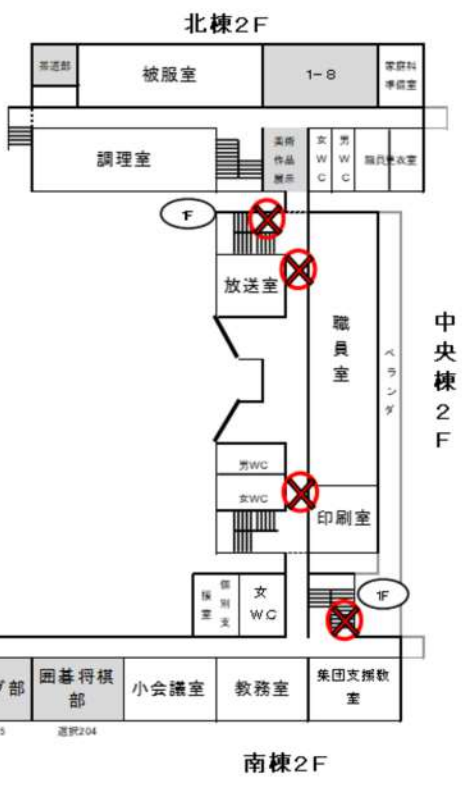

## PTA本部

○販売商品: 31アイス

○商品値段: 300円

☆ひとことPR☆

みんなに愛される31アイスクリーム  
×ニューも増えたよ!!

○企画内容: 写真展示

☆ひとことPR☆

本人が来れば、写真がもらえるかも!?