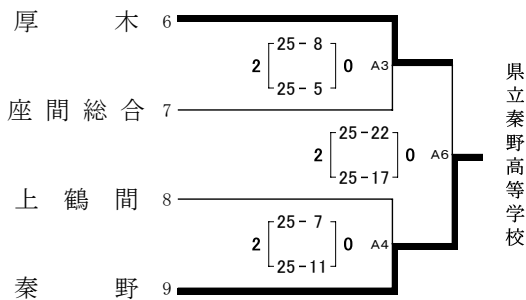

令和 8 年度

関東高等学校バレーボール大会 神奈川県予選会
北相地区予選会 1 日目結果

1 日目 : 4 月 2 5 日 (土)

【 女 子 】

会場 : 県立大和東高等学校体育館

会場 : 県立伊勢原高等学校体育館

※ 座間合同 : 厚木北、相模女子大、座間、秦野曾屋

会場 : 県立大和東高等学校体育館

会場 : 県立伊勢原高等学校体育館

代表決定リーグ戦

2 日目 : 4 月 2 6 日 (日)

会場 : 県立大和西高等学校体育館

	A コー ト		B コー ト				
第 1 試合	座間合同	vs	厚木	海老名	vs	向上	第 1 試合
第 2 試合	大和西	vs	厚木西 大和東	聖セシリア	vs	麻溝台	第 2 試合
第 3 試合	第 1 試合の勝者	vs	第 2 試合の敗者	第 1 試合の勝者	vs	第 2 試合の敗者	第 3 試合
昼食 (30分+アップ20分)							
第 4 試合	第 2 試合の勝者	vs	第 1 試合の敗者	第 2 試合の勝者	vs	第 1 試合の敗者	第 4 試合
第 5 試合	第 1 試合の勝者	vs	第 2 試合の勝者	第 1 試合の勝者	vs	第 2 試合の勝者	第 5 試合
第 6 試合	第 1 試合の敗者	vs	第 2 試合の敗者	第 1 試合の敗者	vs	第 2 試合の敗者	第 6 試合
第 7 試合	A コー ト 3 位	vs	B コー ト 3 位				