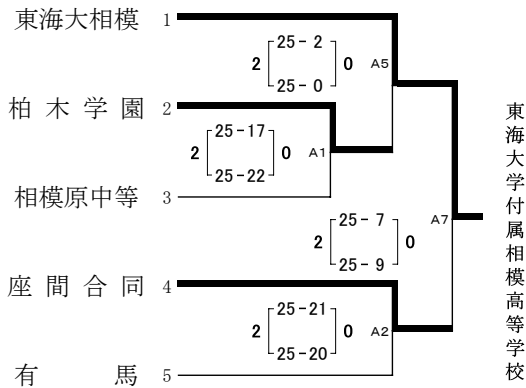

令和 8 年度

関東高等学校バレーボール大会 神奈川県予選会
北相地区予選会 1 日目結果

1 日目 : 4 月 2 5 日 (土)

【 女 子 】

会場 : 県立大和東高等学校体育館

会場 : 県立伊勢原高等学校体育館

※ 座間合同 : 厚木北、相模女子大、座間、秦野曾屋

会場 : 県立大和東高等学校体育館

会場 : 県立伊勢原高等学校体育館

代表決定リーグ戦

2 日目 : 4 月 2 6 日 (日)

会場 : 県立大和西高等学校体育館

	A コー ト		B コー ト				
第 1 試合	座間合同	vs	厚木	海老名	vs	向上	第 1 試合
第 2 試合	大和西	vs	厚木西 大和東	聖セシリア	vs	麻溝台	第 2 試合
第 3 試合	第 1 試合の勝者	vs	第 2 試合の敗者	第 1 試合の勝者	vs	第 2 試合の敗者	第 3 試合
昼食 (30分+アップ20分)							
第 4 試合	第 2 試合の勝者	vs	第 1 試合の敗者	第 2 試合の勝者	vs	第 1 試合の敗者	第 4 試合
第 5 試合	第 1 試合の勝者	vs	第 2 試合の勝者	第 1 試合の勝者	vs	第 2 試合の勝者	第 5 試合
第 6 試合	第 1 試合の敗者	vs	第 2 試合の敗者	第 1 試合の敗者	vs	第 2 試合の敗者	第 6 試合
第 7 試合	A コー ト 3 位	vs	B コー ト 3 位				