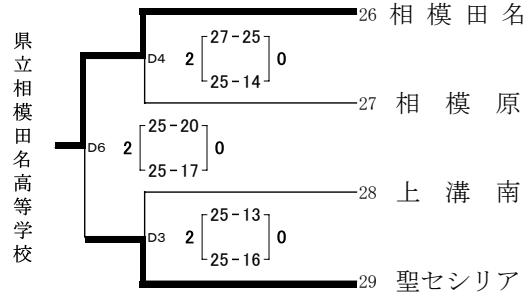

令和 8 年度

関東高等学校バレーボール大会 神奈川県予選会
北相地区予選会 1 日目結果

1 日目 : 4 月 2 5 日 (土)

【 女 子 】

会場 : 県立大和東高等学校体育館

会場 : 県立伊勢原高等学校体育館

※ 座間合同 : 厚木北、相模女子大、座間、秦野曾屋

会場 : 県立大和東高等学校体育館

会場 : 県立伊勢原高等学校体育館

代表決定リーグ戦

2 日目 : 4 月 2 6 日 (日)

会場 : 県立大和西高等学校体育館

	A コー ト		B コー ト				
第 1 試合	座間合同	vs	厚木	海老名	vs	向上	第 1 試合
第 2 試合	大和西	vs	厚木西 大和東	聖セシリア	vs	麻溝台	第 2 試合
第 3 試合	第 1 試合の勝者	vs	第 2 試合の敗者	第 1 試合の勝者	vs	第 2 試合の敗者	第 3 試合
昼食 (30分+アップ20分)							
第 4 試合	第 2 試合の勝者	vs	第 1 試合の敗者	第 2 試合の勝者	vs	第 1 試合の敗者	第 4 試合
第 5 試合	第 1 試合の勝者	vs	第 2 試合の勝者	第 1 試合の勝者	vs	第 2 試合の勝者	第 5 試合
第 6 試合	第 1 試合の敗者	vs	第 2 試合の敗者	第 1 試合の敗者	vs	第 2 試合の敗者	第 6 試合
第 7 試合	A コー ト 3 位	vs	B コー ト 3 位				