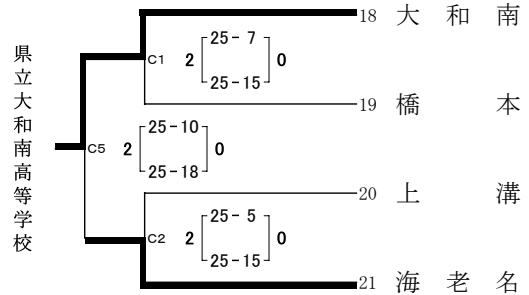

令和 8 年度

関東高等学校バレーボール大会 神奈川県予選会
北相地区予選会 1 日目結果

1 日目 : 4 月 2 5 日 (土)

【 女 子 】

会場 : 県立大和東高等学校体育館

会場 : 県立伊勢原高等学校体育館

※ 座間合同 : 厚木北、相模女子大、座間、秦野曾屋

会場 : 県立大和東高等学校体育館

会場 : 県立伊勢原高等学校体育館

代表決定リーグ戦

2 日目 : 4 月 2 6 日 (日)

会場 : 県立大和西高等学校体育館

	A コー ト		B コー ト				
第 1 試合	座間合同	vs	厚木	海老名	vs	向上	第 1 試合
第 2 試合	大和西	vs	厚木西 大和東	聖セシリア	vs	麻溝台	第 2 試合
第 3 試合	第 1 試合の勝者	vs	第 2 試合の敗者	第 1 試合の勝者	vs	第 2 試合の敗者	第 3 試合
昼食 (30分+アップ20分)							
第 4 試合	第 2 試合の勝者	vs	第 1 試合の敗者	第 2 試合の勝者	vs	第 1 試合の敗者	第 4 試合
第 5 試合	第 1 試合の勝者	vs	第 2 試合の勝者	第 1 試合の勝者	vs	第 2 試合の勝者	第 5 試合
第 6 試合	第 1 試合の敗者	vs	第 2 試合の敗者	第 1 試合の敗者	vs	第 2 試合の敗者	第 6 試合
第 7 試合	A コー ト 3 位	vs	B コー ト 3 位				