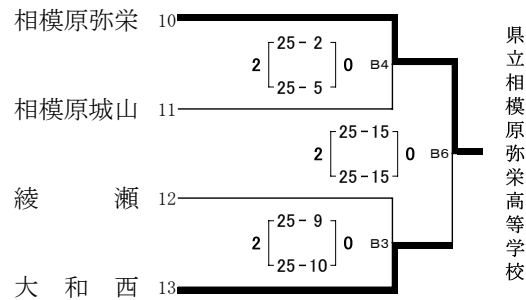

令和 8 年度

関東高等学校バレーボール大会 神奈川県予選会
北相地区予選会 1 日目結果

1 日目 : 4 月 2 5 日 (土)

【 女 子 】

会場 : 県立大和東高等学校体育館

会場 : 県立伊勢原高等学校体育館

※ 座間合同 : 厚木北、相模女子大、座間、秦野曾屋

会場 : 県立大和東高等学校体育館

会場 : 県立伊勢原高等学校体育館

代表決定リーグ戦

2 日目 : 4 月 2 6 日 (日)

会場 : 県立大和西高等学校体育館

	A コー ト		B コー ト				
第 1 試合	座間合同	vs	厚木	海老名	vs	向上	第 1 試合
第 2 試合	大和西	vs	厚木西 大和東	聖セシリア	vs	麻溝台	第 2 試合
第 3 試合	第 1 試合の勝者	vs	第 2 試合の敗者	第 1 試合の勝者	vs	第 2 試合の敗者	第 3 試合
昼食 (30分+アップ20分)							
第 4 試合	第 2 試合の勝者	vs	第 1 試合の敗者	第 2 試合の勝者	vs	第 1 試合の敗者	第 4 試合
第 5 試合	第 1 試合の勝者	vs	第 2 試合の勝者	第 1 試合の勝者	vs	第 2 試合の勝者	第 5 試合
第 6 試合	第 1 試合の敗者	vs	第 2 試合の敗者	第 1 試合の敗者	vs	第 2 試合の敗者	第 6 試合
第 7 試合	A コー ト 3 位	vs	B コー ト 3 位				