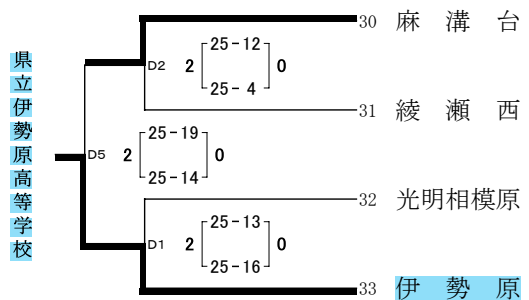

令和 8 年度

関東高等学校バレーボール大会 神奈川県予選会
北相地区予選会 1 日目結果

1 日目 : 4 月 2 5 日 (土)

【 女 子 】

会場 : 県立大和東高等学校体育館

会場 : 県立伊勢原高等学校体育館

※ 座間合同 : 厚木北、相模女子大、座間、秦野曾屋

会場 : 県立大和東高等学校体育館

会場 : 県立伊勢原高等学校体育館

代表決定リーグ戦

2 日目 : 4 月 2 6 日 (日)

会場 : 県立大和西高等学校体育館

	A コー ト		B コー ト				
第 1 試合	座間合同	vs	厚木	海老名	vs	向上	第 1 試合
第 2 試合	大和西	vs	厚木西 大和東	聖セシリア	vs	麻溝台	第 2 試合
第 3 試合	第 1 試合の勝者	vs	第 2 試合の敗者	第 1 試合の勝者	vs	第 2 試合の敗者	第 3 試合
昼食 (30分+アップ20分)							
第 4 試合	第 2 試合の勝者	vs	第 1 試合の敗者	第 2 試合の勝者	vs	第 1 試合の敗者	第 4 試合
第 5 試合	第 1 試合の勝者	vs	第 2 試合の勝者	第 1 試合の勝者	vs	第 2 試合の勝者	第 5 試合
第 6 試合	第 1 試合の敗者	vs	第 2 試合の敗者	第 1 試合の敗者	vs	第 2 試合の敗者	第 6 試合
第 7 試合	A コー ト 3 位	vs	B コー ト 3 位				