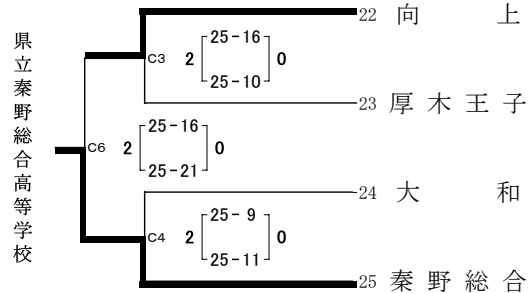

令和 8 年度

関東高等学校バレーボール大会 神奈川県予選会
北相地区予選会 1 日目結果

1 日目 : 4 月 2 5 日 (土)

【 女 子 】

会場 : 県立大和東高等学校体育館

会場 : 県立伊勢原高等学校体育館

※ 座間合同 : 厚木北、相模女子大、座間、秦野曾屋

会場 : 県立大和東高等学校体育館

会場 : 県立伊勢原高等学校体育館

代表決定リーグ戦

2 日目 : 4 月 2 6 日 (日)

会場 : 県立大和西高等学校体育館

	A コー ト		B コー ト				
第 1 試合	座間合同	vs	厚木	海老名	vs	向上	第 1 試合
第 2 試合	大和西	vs	厚木西 大和東	聖セシリア	vs	麻溝台	第 2 試合
第 3 試合	第 1 試合の勝者	vs	第 2 試合の敗者	第 1 試合の勝者	vs	第 2 試合の敗者	第 3 試合
昼食 (30分+アップ20分)							
第 4 試合	第 2 試合の勝者	vs	第 1 試合の敗者	第 2 試合の勝者	vs	第 1 試合の敗者	第 4 試合
第 5 試合	第 1 試合の勝者	vs	第 2 試合の勝者	第 1 試合の勝者	vs	第 2 試合の勝者	第 5 試合
第 6 試合	第 1 試合の敗者	vs	第 2 試合の敗者	第 1 試合の敗者	vs	第 2 試合の敗者	第 6 試合
第 7 試合	A コー ト 3 位	vs	B コー ト 3 位				