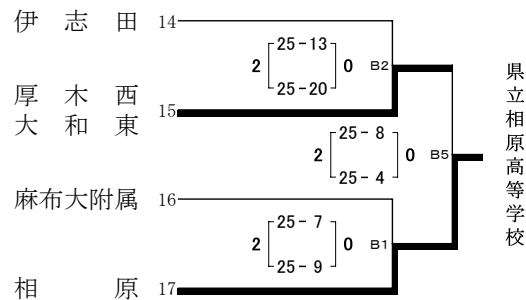

令和 8 年度

関東高等学校バレーボール大会 神奈川県予選会
北相地区予選会 1 日目結果

1 日目 : 4 月 2 5 日 (土)

【 女 子 】

会場 : 県立大和東高等学校体育館

会場 : 県立伊勢原高等学校体育館

※ 座間合同 : 厚木北、相模女子大、座間、秦野曾屋

会場 : 県立大和東高等学校体育館

会場 : 県立伊勢原高等学校体育館

代表決定リーグ戦

2 日目 : 4 月 2 6 日 (日)

会場 : 県立大和西高等学校体育館

	A コー ト		B コー ト				
第 1 試合	座間合同	vs	厚木	海老名	vs	向上	第 1 試合
第 2 試合	大和西	vs	厚木西 大和東	聖セシリア	vs	麻溝台	第 2 試合
第 3 試合	第 1 試合の勝者	vs	第 2 試合の敗者	第 1 試合の勝者	vs	第 2 試合の敗者	第 3 試合
昼食 (30分+アップ20分)							
第 4 試合	第 2 試合の勝者	vs	第 1 試合の敗者	第 2 試合の勝者	vs	第 1 試合の敗者	第 4 試合
第 5 試合	第 1 試合の勝者	vs	第 2 試合の勝者	第 1 試合の勝者	vs	第 2 試合の勝者	第 5 試合
第 6 試合	第 1 試合の敗者	vs	第 2 試合の敗者	第 1 試合の敗者	vs	第 2 試合の敗者	第 6 試合
第 7 試合	A コー ト 3 位	vs	B コー ト 3 位				