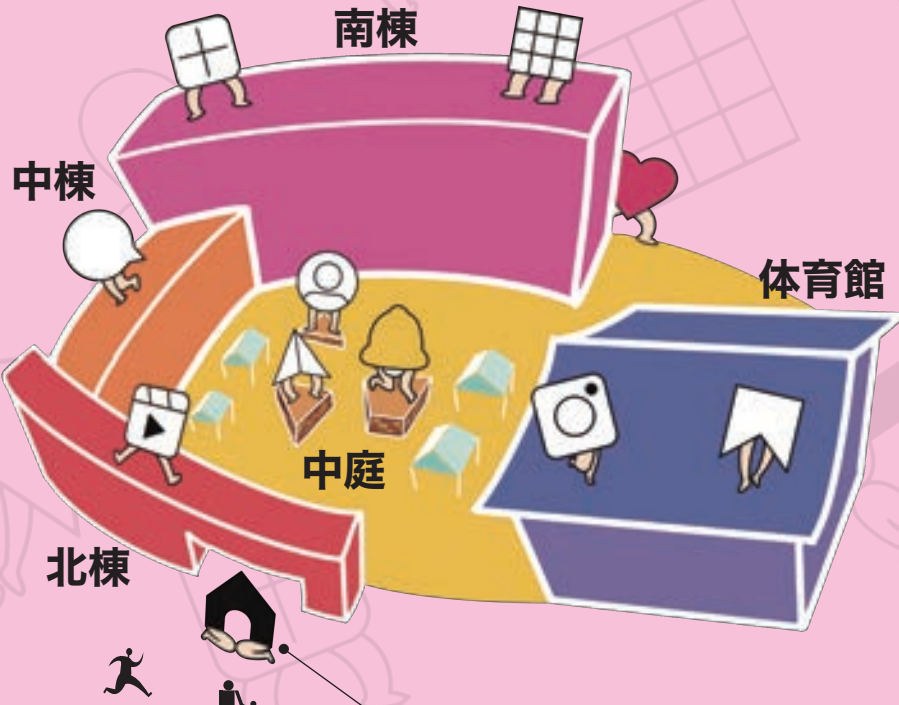

校舎MAP

2年4組
正門アーチ

SNSにとらわれない私たち

2年4組1人1人が一生懸命時間をかけて作った、大迫力の正門アーチです!!

2年4組