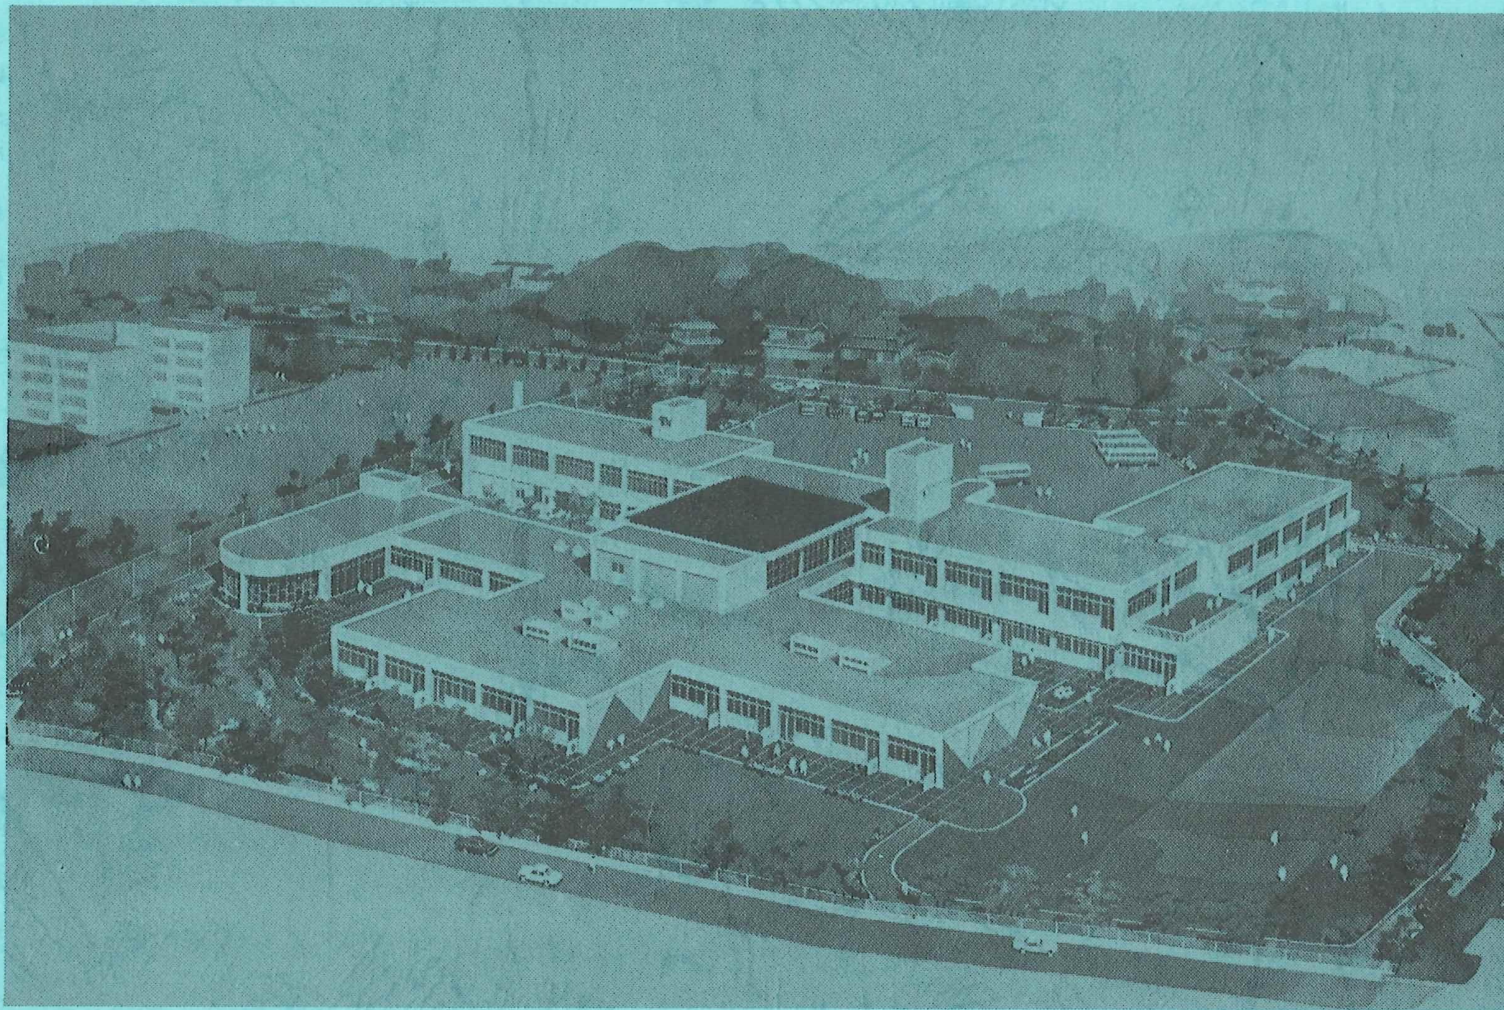

# 校舎落成記念

昭和57年6月9日

神奈川県立鎌倉養護学校

# 校舎内部

校舎の中央に体育館

多目的スペース及び教室

明るい食堂