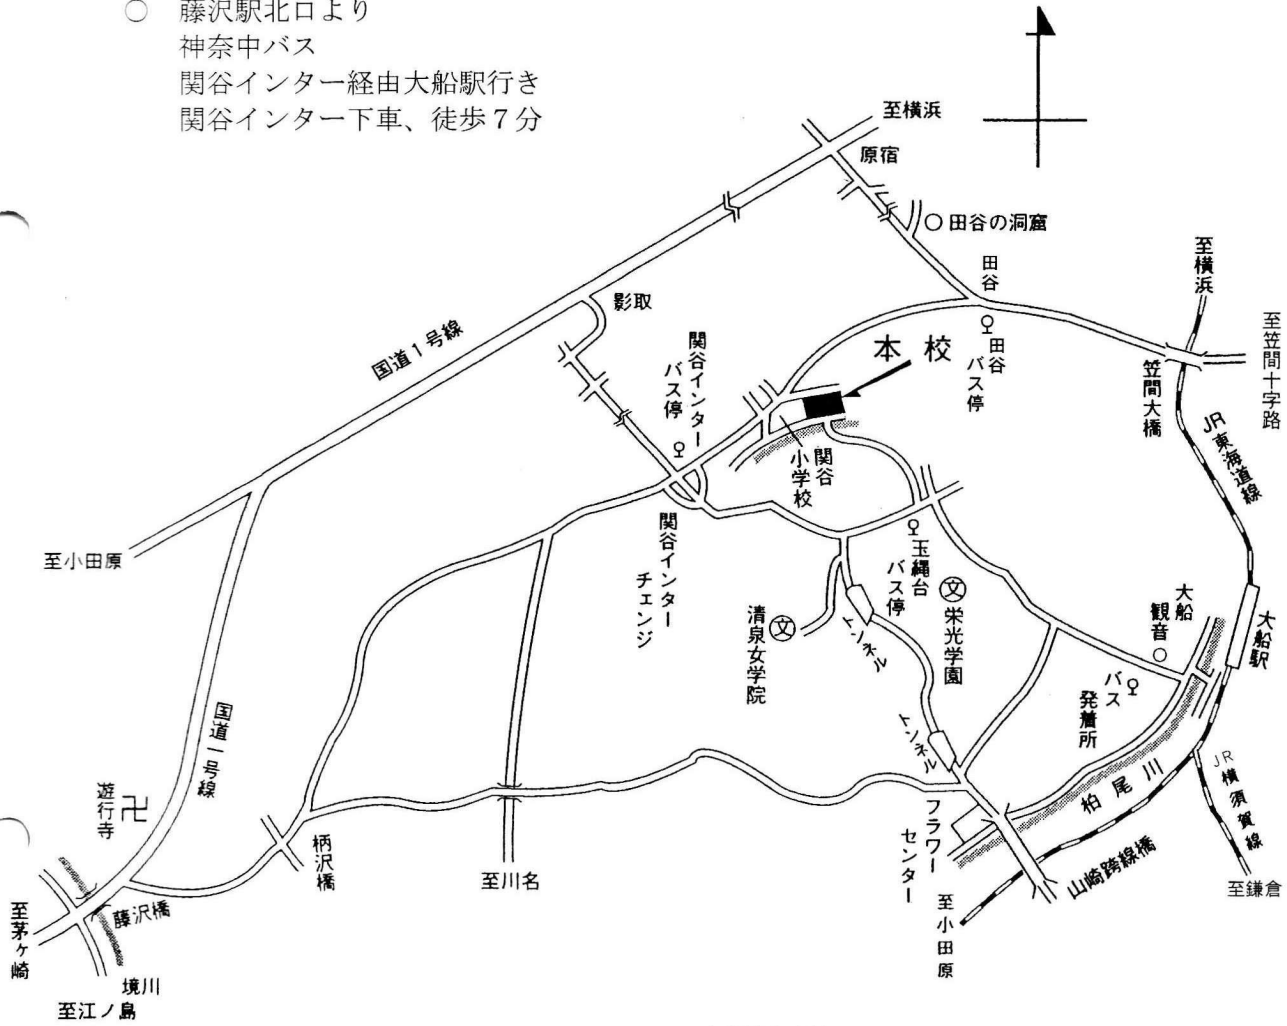

鎌倉養護学校
周辺略図

本 校

- 大船駅西口観音前より
神奈中バス
栄光学園経由清泉女学院行
玉縄台下車、徒歩7分
- 大船駅西口1番乗り場より
神奈中バス
ドリームランド行きなど
田谷下車、徒歩7分
- 藤沢駅北口より
神奈中バス
関谷インター経由大船駅行き
関谷インター下車、徒歩7分

並木分教室

- 横浜新都市交通シーサイドライン
「並木中央駅」下車、徒歩8分
- 京浜急行「京急富岡」下車、徒歩18分