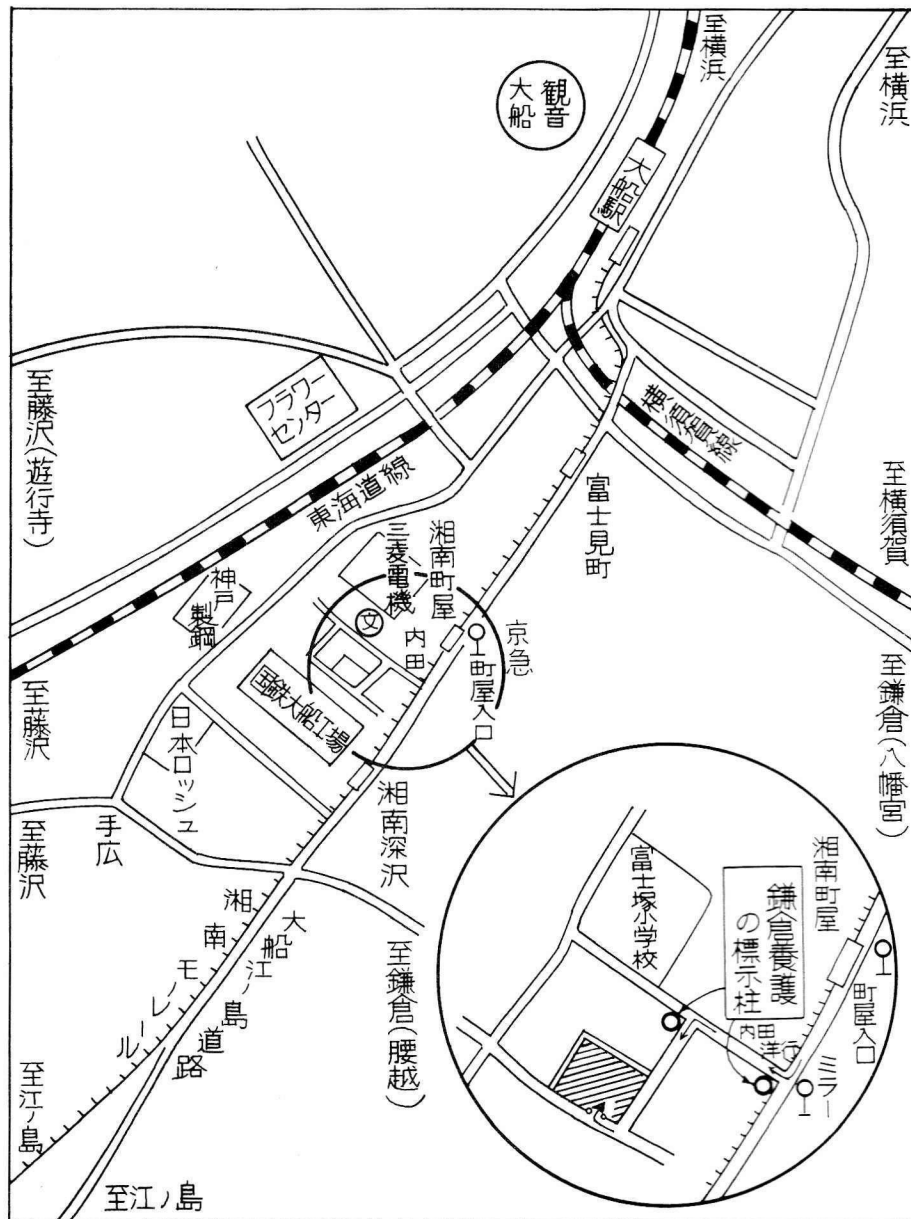

14 校舎配置図

校地面積 3086.6 m²

校舎面積 784.4 m²

15 鎌倉養護学校案内図

本校への道順

1. 国鉄大船駅より湘南モノレール、江ノ島行、湘南町屋下車、徒歩5分
2. 国鉄大船駅より京急バス（江ノ島行・鎌倉山行・梶原行・深沢経由鎌倉行）で、町屋入口下車、徒歩5分