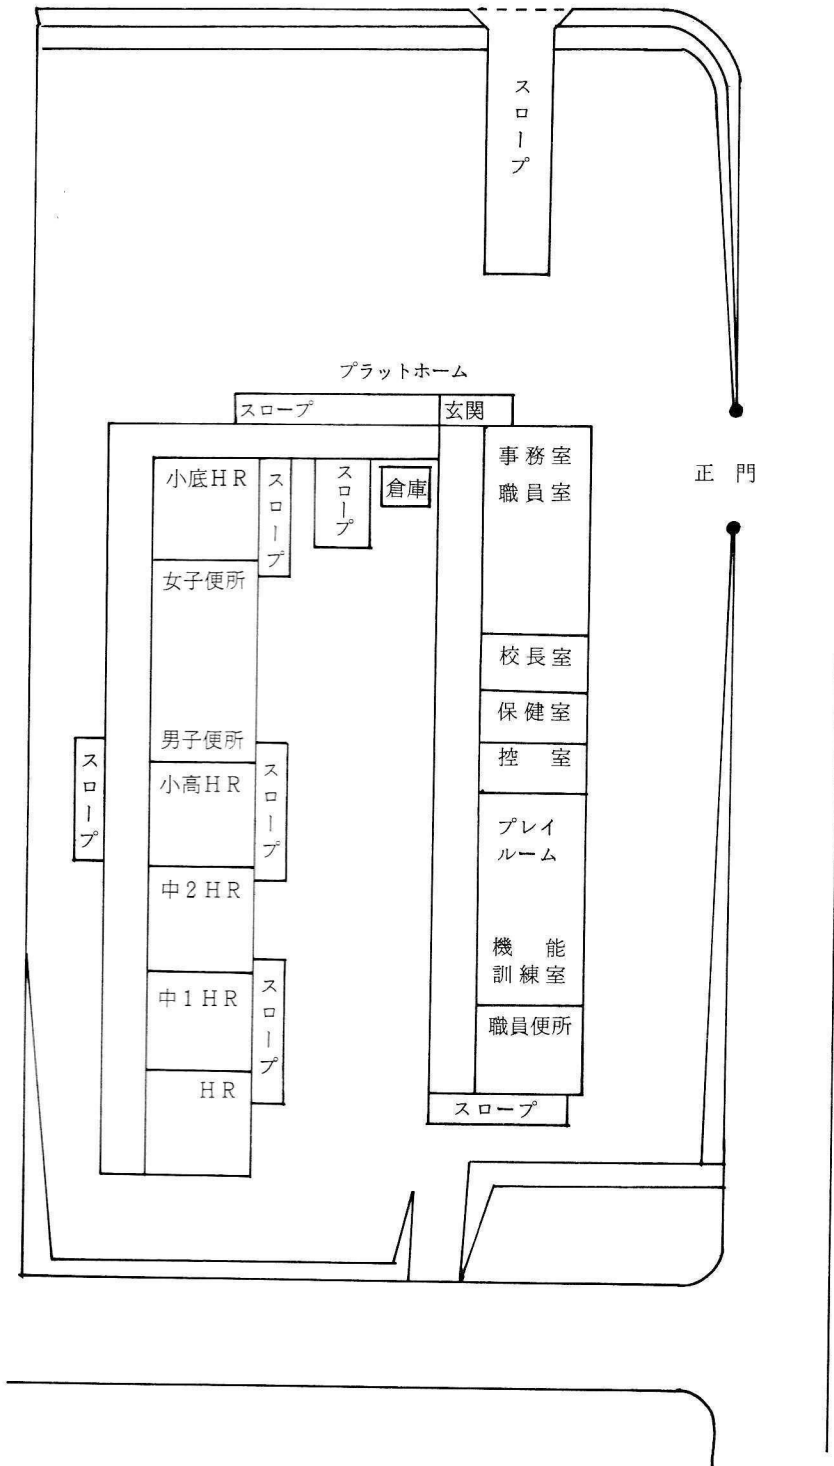

14 校舎配置図

校地面積 3086.6 m²

校舎面積 784.4 m²

15 鎌倉養護学校案内図

本校への道順

1. 国鉄大船駅より湘南モノレール、江ノ島行、湘南町屋下車、徒歩5分
2. 国鉄大船駅より京急バス（江ノ島行・鎌倉山行・梶原行・深沢経由鎌倉行）で、町屋入口下車、徒歩5分