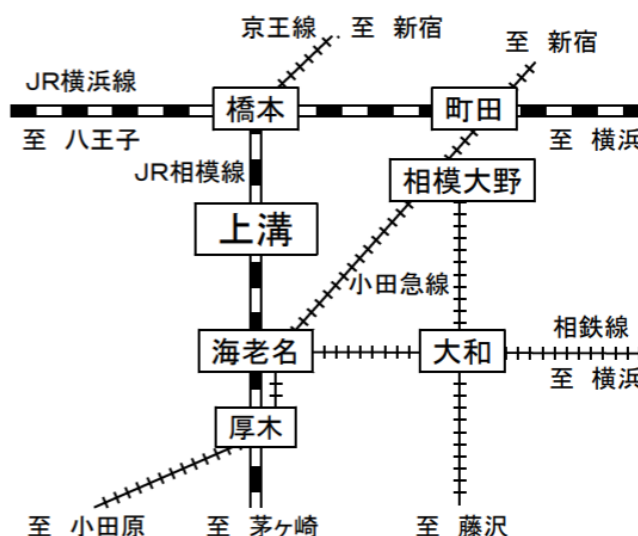

学校説明会などのご案内

- 8月22日(火) 学校説明会 (会場:相模原市民会館)
 - 10月28日(土) オープンスクール (会場:本校)
 - 12月9日(土) 学校説明会 (会場:本校)
- ・全体説明会、個別相談会、校内見学、部活動見学等を行います。
 ・予約が必要です。予約方法等についてはホームページでお知らせします。

上溝高校へのアクセス

◎JR 相模線 上溝駅下車 徒歩 10 分

◎JR 横浜線 相模原駅から神奈中バス

南口 6 番のりば 相 12 市役所前經由上溝行 } 上溝下車 徒歩 10 分
相 14 横山団地經由上溝行 }

◎JR 横浜線 淵野辺駅から神奈中バス

南口 1 番のりば 淵 53 上溝經由田名バスターミナル行 上溝高校入口下車 徒歩3分

通用門です。

入って右に進むと事務室があります。

門の手前の駐車場は学校の駐車場ではありません。

(車でのご来校をご希望の場合は事前にお問い合わせください。)