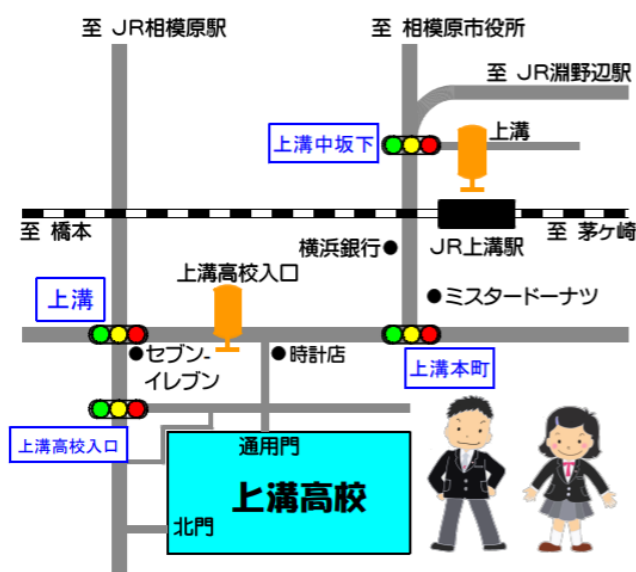

学校説明会などのご案内

- 8月22日(火) 学校説明会 (会場:相模原市民会館)
 - 10月28日(土) オープンスクール (会場:本校)
 - 12月9日(土) 学校説明会 (会場:本校)
- ・全体説明会、個別相談会、校内見学、部活動見学等を行います。
 ・予約が必要です。予約方法等についてはホームページでお知らせします。

上溝高校へのアクセス

◎JR 相模線 上溝駅下車 徒歩 10 分

◎JR 横浜線 相模原駅から神奈中バス

南口 6 番のりば 相 12 市役所前經由上溝行 } 上溝下車 徒歩 10 分
相 14 横山団地經由上溝行 }

◎JR 横浜線 淵野辺駅から神奈中バス

南口 1 番のりば 淵 53 上溝經由田名バスターミナル行 上溝高校入口下車 徒歩3分

通用門です。

入って右に進むと事務室があります。

門の手前の駐車場は学校の駐車場ではありません。

(車でのご来校をご希望の場合は事前にお問い合わせください。)