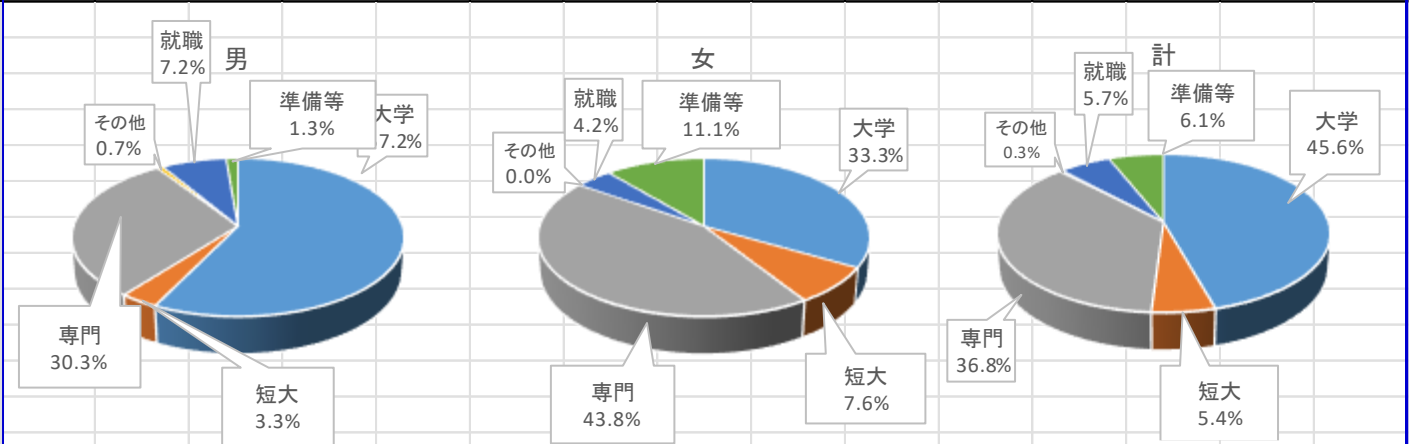

4. 卒業生の進路状況

(1) 47期生(2026年3月卒業生) 進路状況全般

2026年4月1日現在

	大学		短大		専門		その他		就職		準備等		計	
男	87	57.2%	5	3.3%	46	30.3%	1	0.7%	11	7.2%	2	1.3%	152	100%
女	48	33.3%	11	7.6%	63	43.8%	0	0.0%	6	4.2%	16	11.1%	144	100%
計	135	45.6%	16	5.4%	109	36.8%	1	0.3%	17	5.7%	18	6.1%	296	100%