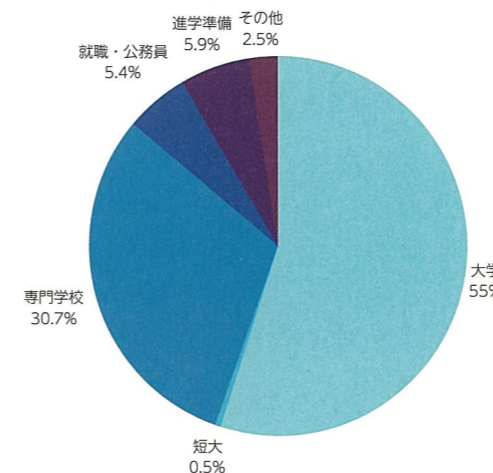

静岡大学 愛媛大学 東京学芸大学 東京藝術大学
横浜市立大学 青山学院大学 麻布大学 桜美林大学
大手前大学 神奈川大学 神奈川工科大学
関西学院大学 関東学院大学 北里大学 工学院大学
国土館大学 相模女子大学 産業能率大学 湘南工科大学
専修大学 洗足学園音楽大学 創価大学 大東文化大学
拓殖大学 多摩大学 玉川大学 鶴見大学 帝京大学
デジタルハリウッド大学 田園調布学園大学 東海大学
東京経済大学 東京工科大学 東京国際大学 東京通信大学
東京都市大学 東京農業大学 東洋大学 二松学舎大学
日本大学 日本経済大学 日本体育大学 日本文化大学
フェリス学院大学 文化学園大学 明星大学
横浜商科大学 立正大学 県立産業技術短期大学校 等