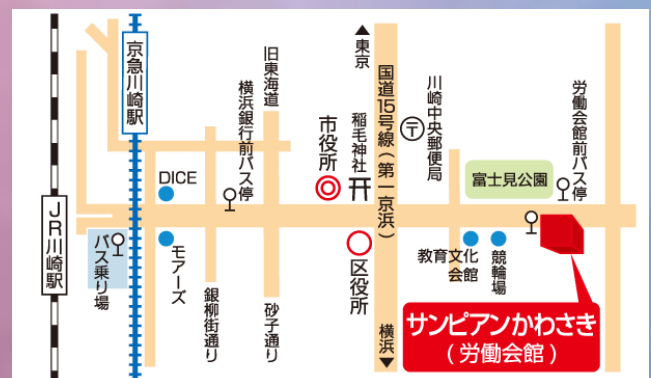

2020年3月20日(金・祝)

開場 13:30 / 開演 14:00

- ・ サンプیان川崎 (川崎市立労働会館)
- ・ 入場無料 全席自由

アクセス

JR 川崎駅東口・京浜急行川崎駅から徒歩 20 分
臨港バス・川崎市バス「労働会館前」下車 2 分

指揮

田子内 航介

(県立川崎高等学校吹奏楽部顧問)