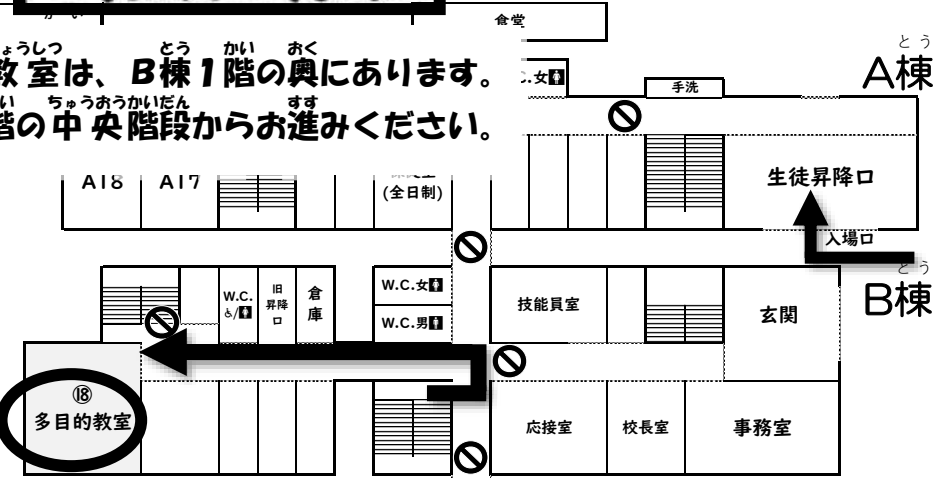

⊘ = 進入禁止  
※4階は立ち入り禁止です

とう  
**B棟**  
だいかいぎしつ  
**大会議室**  
きょうしつ  
**B32教室**

ねん がつ にち どようび きほうさい  
2024年 11月 2日(土) 希望祭

# 希高 企画団体PR

- 学年 (がくねん)
- 部活 (ぶかつ)
- 同好会 (どうこうかい)
- 委員会 (いいんかい)
- 授業 (じゅぎょう)
- PTA

とう かい たもくてきしつ  
**B棟1階 多目的室**

★学校敷地内は全面禁煙です。  
★ごみは各自でお持ち帰りください。  
★関係者以外による無断での撮影や配信はご遠慮ください。  
また、撮影した画像・動画をネット上などに無断でアップロードするのはおやめください。

とう かい  
**A棟2階**

たもくてききょうしつ  
多目的教室は、B棟1階の奥にあります。  
B棟2階の中央階段からお進みください。

とうかい  
A棟3階

④1学年 A34  
日本のシモ・ヘイへは誰!?  
最強スナイパー決定戦!(1学年)

③2学年 A33  
希望ヶ丘美術館  
黒板アート

とうかい  
C棟  
びじゅつしつ  
美術室  
さほうしつ  
作法室

⑦家庭科 2学年 基礎縫いTシャツ  
C-美術室 4学年 手袋人形 (家庭科)