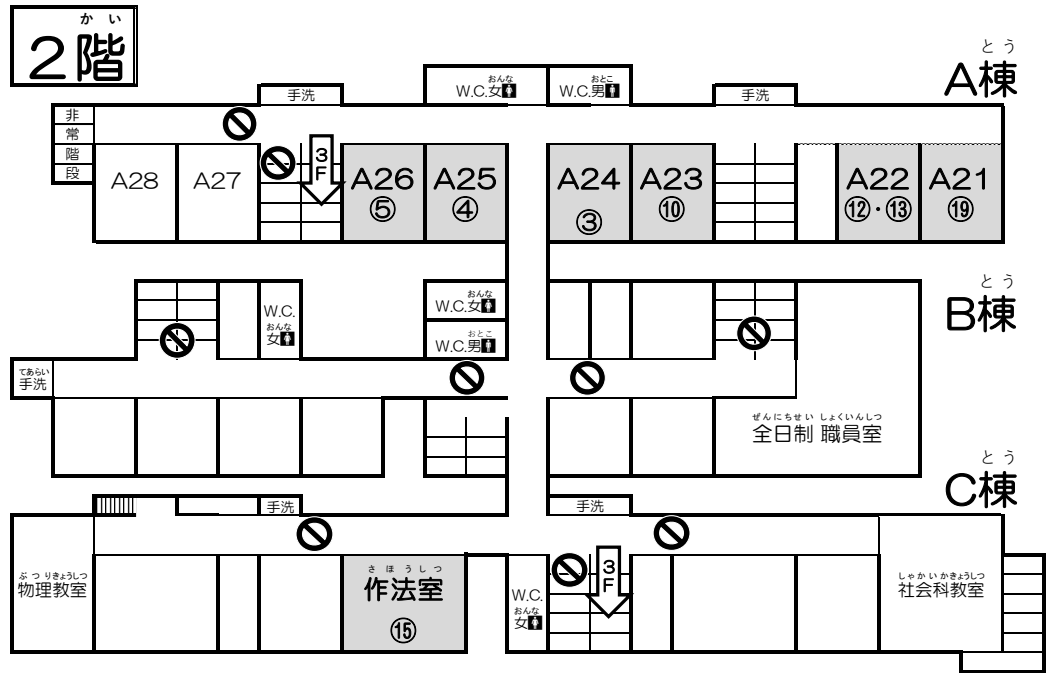

⊘ = 進入禁止  
※4階は立ち入り禁止です

とう  
**B棟**  
だいかいぎしつ  
**大会議室**  
きょうしつ  
**B32教室**

ねん がつ にち どようび きほうさい  
2024年 11月 2日(土) 希望祭

とう かい  
**A棟2階**

たもくてききょうしつ  
多目的教室は、B棟1階の奥にあります。  
B棟2階の中央階段からお進みください。

とうかい  
A棟3階

④1学年 A34  
日本のシモ・ヘイへは誰!?  
最強スナイパー決定戦!(1学年)

③2学年 A33  
希望ヶ丘美術館  
黒板アート

とうかい  
C棟  
びじゅつしつ  
美術室  
さほうしつ  
作法室

⑦家庭科 2学年 基礎縫いTシャツ  
C-美術室 4学年 手袋人形 (家庭科)