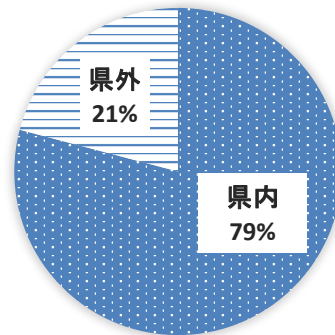

[4] 就職内定者の主な就業場所(学校斡旋分)

就職内定者数	県内	県外	合計
男	104	27	131
女	3	1	4
計	106	28	134

就業場所内訳

[5] 過去10年間の求人企業数

年度	平成22	平成23	平成24	平成25	平成26	平成27	平成28	平成29	平成30	令和元
企業数	549	524	565	714	876	1011	1114	1292	1584	1742