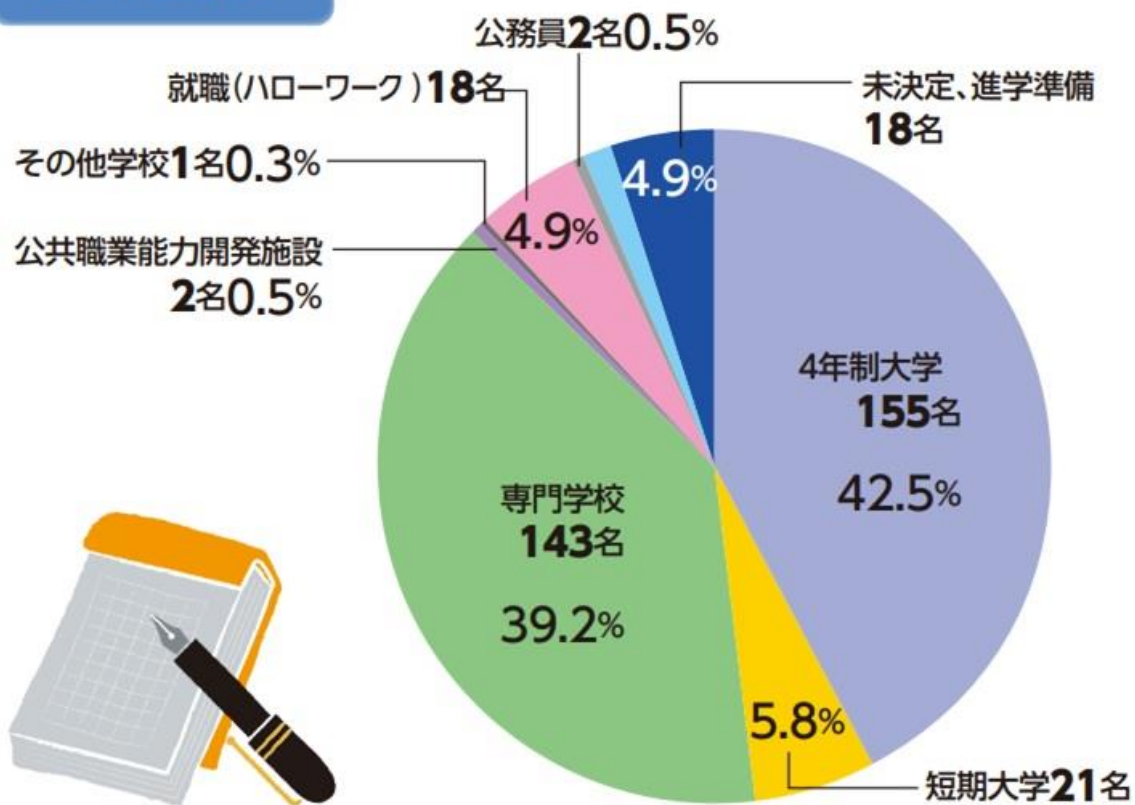

課題解決能力を育てます

しかもICTに強い!

新羽高校の学びの強い味方

飛ぶ図書館

四年制大学進学者増加中

進路実績

45期生現役進路状況

現役進路先割合 (5年間の比較)