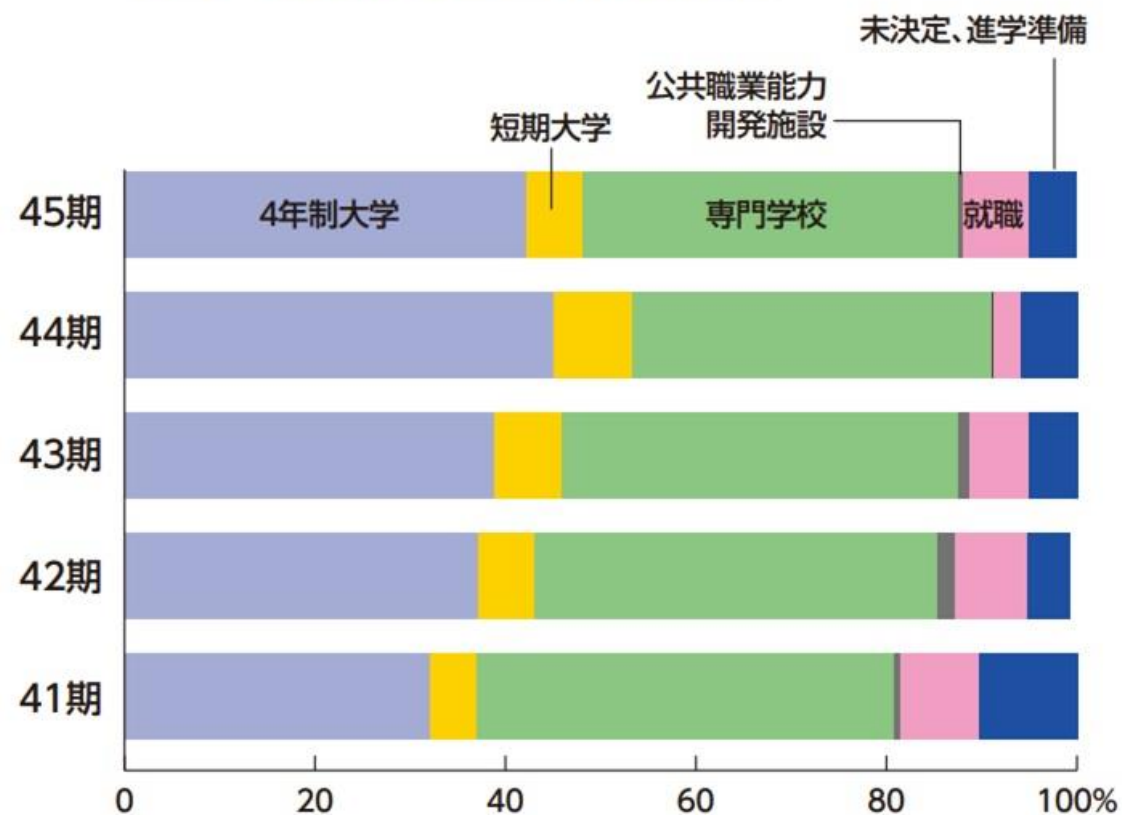

課題解決能力を育てます

しかもICTに強い!

新羽高校の学びの強い味方

飛ぶ図書館

四年制大学進学者増加中

進路実績

45期生現役進路状況

現役進路先割合 (5年間の比較)

新羽高校のアピールポイント

自己管理能力を育てます

自分で考え、自分を律する

真面目で真剣がカッコいい

新羽高校のアピールポイント

豊かな人間性・社会性を育てます

個性豊かな部活動

生徒が生き生きと取り組む学校行事