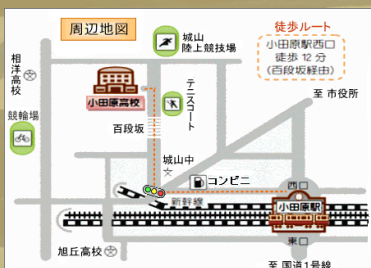

一年のスケジュール

4月	5月	6月	7月	8月	9月
○始業式・入学式 ○新入生歓迎会 ○生徒総会 ○進路説明会	○PTA総会 ○授業参観 ○防災訓練 ○体育祭	○春の遠足 ○第1回定期試験 ○進路説明会	○地域貢献デー	○進路説明会	○定通スポーツ大会
10月	11月	12月	1月	2月	3月
○第2回定期試験	○泉森祭(文化祭) ○秋の遠足 ○オーフンスクール	○生徒会役員選挙	○第3回定期試験	○卒業生を送る夕べ	○卒業式・修了式

令和2年度卒業生～令和5年度卒業生の主な進路先（過去3年以内）

進学先

桜美林大学 リベラルアーツ学群
和泉短期大学 児童福祉学科
相模女子大学 人間社会学部
東京農業大学 国際食糧情報学部国際食農科学科
神奈川大学 外国語学部中国語学科
東京通信大学 情報マネジメント学部
通信制大学 星槎大学
小田原短期大学 食物栄養学科
崎村調理師専門学校
神奈川県立東部総合職業技術校
神奈川県立西部総合職業技術校
静岡県東部総合美容専門学校
神奈川県社会福祉専門学校
カコトリミング専門学校

就職先

自衛官
(株) ニューライフ湯河原
(株) 西武・プリンスホテルズワールドワイド
(株) GROWUP
(株) 足柄香粧
(株) ういろう
(株) 恵(おんやど恵)
(株) 明成建設
(株) 文化堂印刷
(株) ワンモック住創
(株) 南開工業
(株) グルーフホームへいあん荻窪
(有) 有坂興務
(有) 輪真電設
(有) 植木工業社

アクセス

最寄り駅：JR線、小田急線、大雄山線小田原駅

神奈川県立小田原高等学校 単位制普通科 定時制課程
神奈川県小田原市城山3-26-1 TEL：0465-23-1063
(定時制直通)

右図のQRコードを読み取ると、学校ホームページをご覧いただけます。