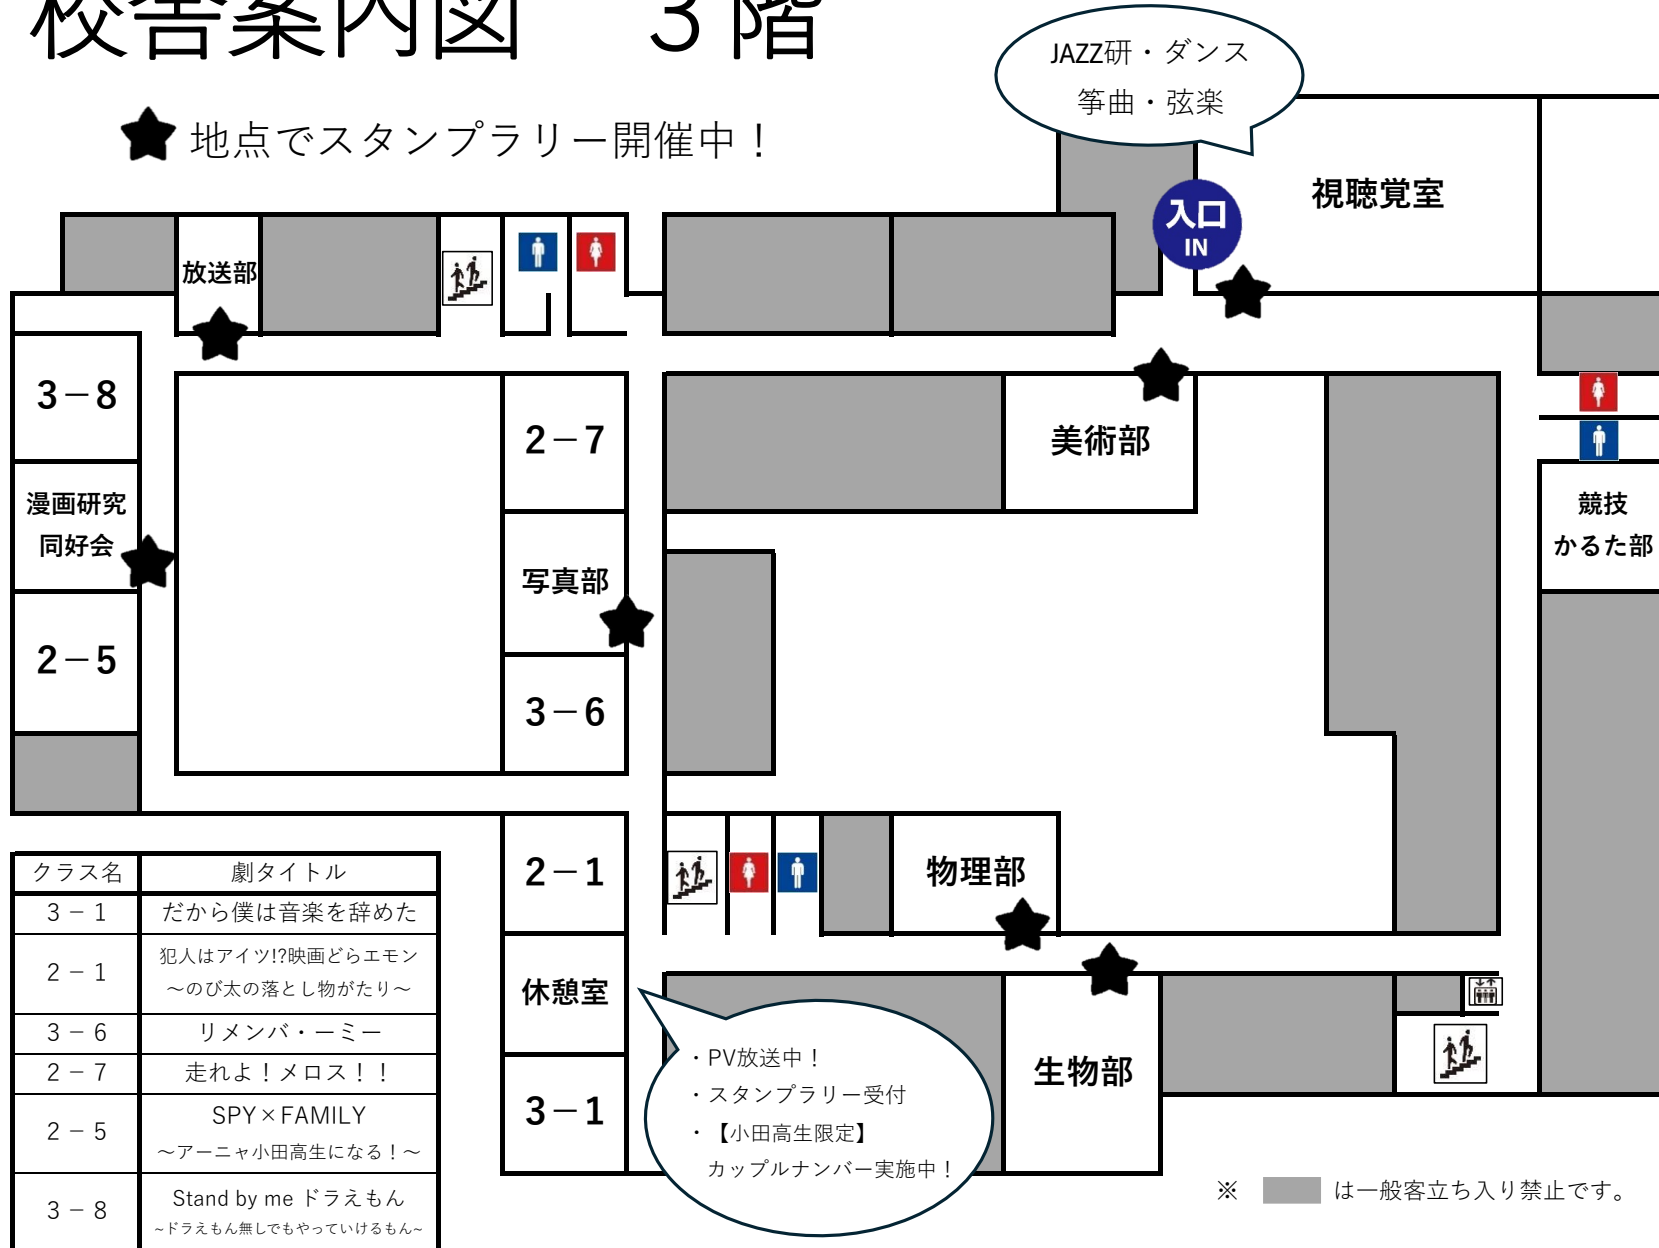

★ 地点でスタンプラリー開催中！

※  は一般客立ち入り禁止です。

校舎案内図 2階

★ 地点でスタンプラリー開催中！

クラス名	劇タイトル
3-5	かがみの孤城
2-6	スカーとジャパン
3-7	DEATH NOTE
3-4	はなかつぱ
2-4	2×4=8番出口
3-2	君の臍臓をたべたい
2-2	変なちいかわの家

※  は一般客立ち入り禁止です。

校舎案内図 3階

★ 地点でスタンプラリー開催中！

2年2組	変なちいかわの家
2階	
	変なのは家なのか、ちいかわなのか。はたまた両者なのか。真相はその目で確かめろ!!

2年3組	妖怪ウォッチ
1階	
	妖怪ウォッチを題材としたオリジナルコメディ!! 妖怪が起こす小田高の謎を解決しよう!!

劇紹介2年

2年4組	2 × 4 = 8 番出口
2階	
	みんなで異変を見つけて、地下迷路の出口にたどり着け！ ゲーム原作のホラーコメディ！

2年5組	SPY × FAMILY
3階	～アーニャ小田高生になる！～
	こんにちは あるいは こんばんは 君に緊急連絡だ 至急3-9に潜入し任務を遂行せよ