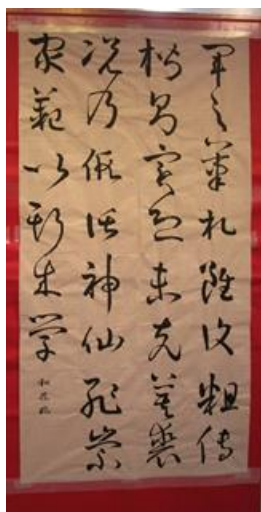

校長室より

12月1日(木)から12月12日(月)まで、小田原駅そばのUMECOで大井高校芸術祭が開かれています。芸術科選択者による様々な作品が展示されています。5日(月)は休館日ですが、その他の日は20:00まで見ることができます(最終日は16時まで)ので、ぜひご覧になってください。

① 入口の掲示

② UMECOまでの道

③音楽選択者の展示

QRコードを読み込んで聞きます。

② 美術選択者の展示

③ 書道選択者作品