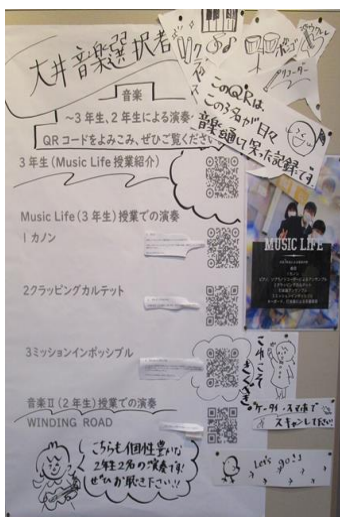

校長室より

12月1日(木)から12月12日(月)まで、小田原駅そばのUMECOで大井高校芸術祭が開かれています。芸術科選択者による様々な作品が展示されています。5日(月)は休館日ですが、その他の日は20:00まで見ることができます(最終日は16時まで)ので、ぜひご覧になってください。

① 入口の掲示

② UMECOまでの道

③音楽選択者の展示

QRコードを読み込んで聞きます。

② 美術選択者の展示

③ 書道選択者作品

この企画は今年で3回目だそうです。協力していただいている皆様に感謝申し上げます。いずれも力作ぞろいですので、ぜひご覧になってください。