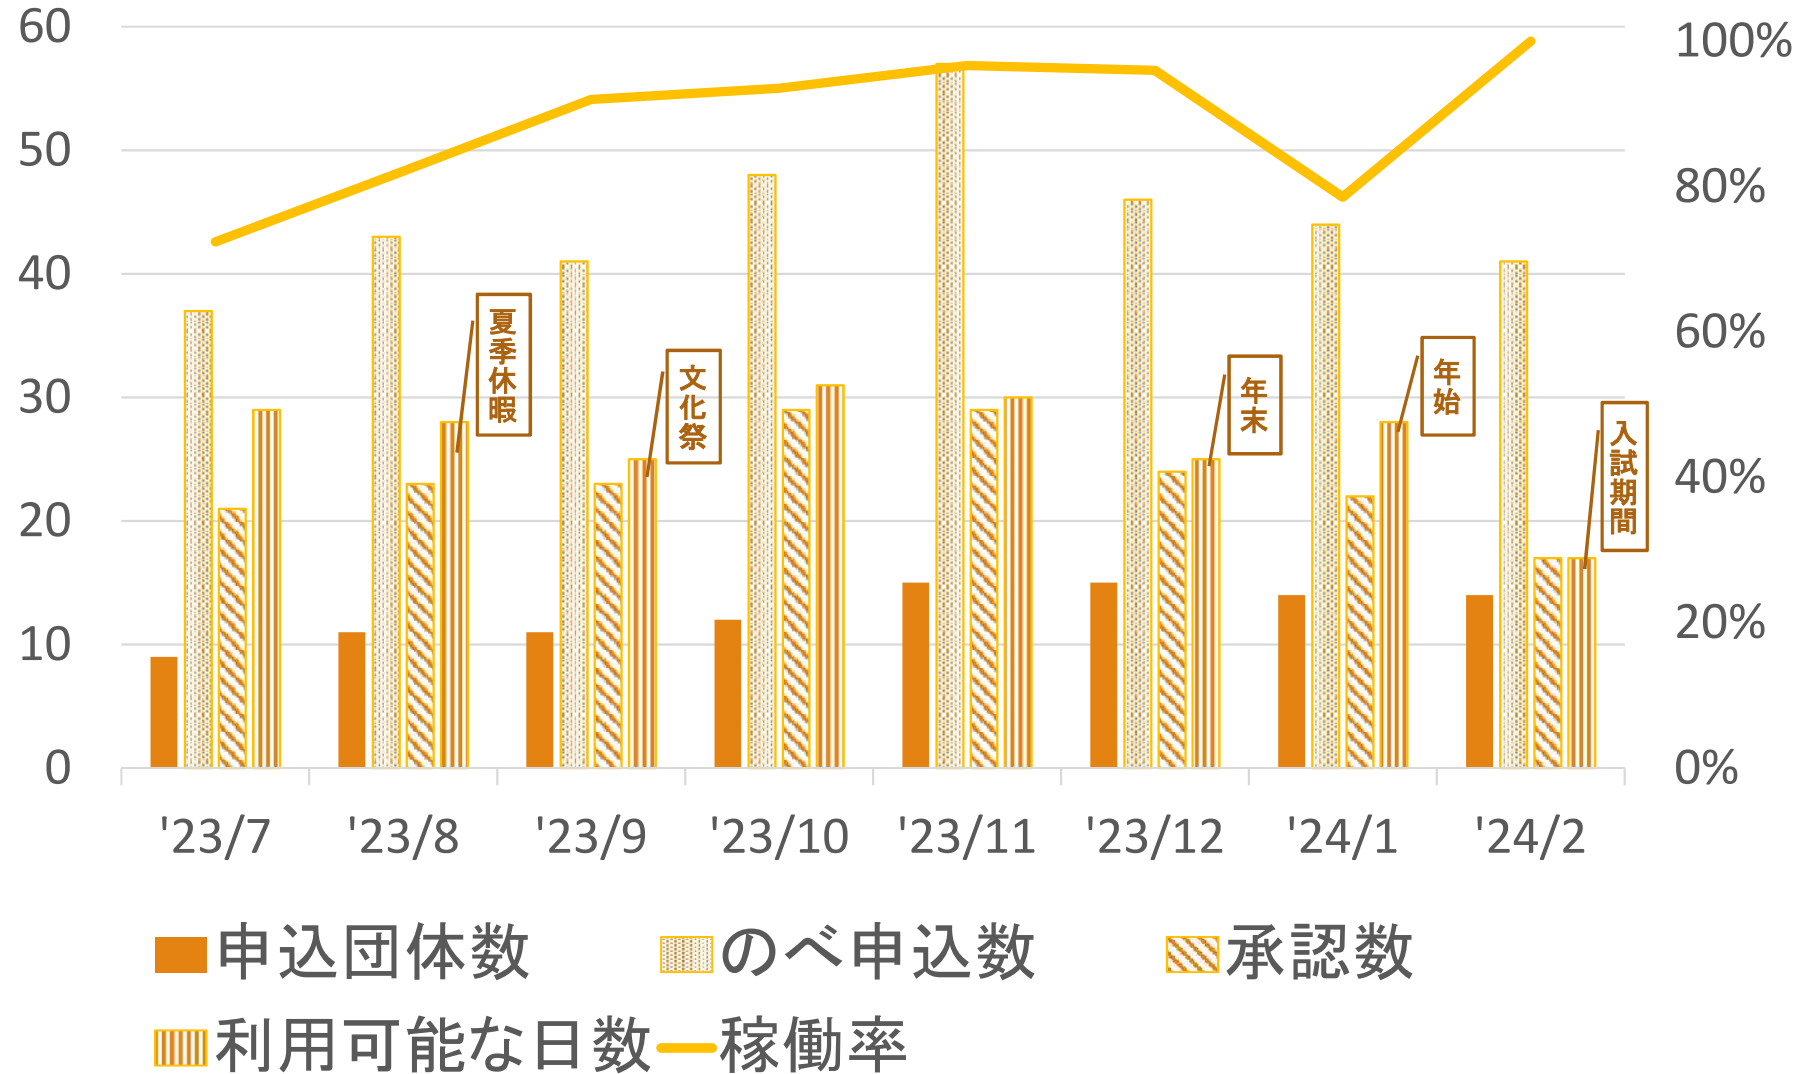

施設開放事業

体育館利用状況

(2023年7月～2024年2月)

神奈川県立相模原中等教育学校

まとめ

- 施設開放を再開した2023年7月から2024年2月までの全ての曜日の夜7～9時に体育館の施設開放を行いました。ただし、年末年始等の長期休暇や学校行事の時は施設利用できないため、カレンダー日数243日の内、利用可能な日数は213日ありました。
- 上記の利用可能な日の内、188日に申込があったため、平均稼働率は88%(=188/213)でした。
- 毎月平均して、12団体以上、のべ45程度の申込みがありました。曜日別では平均して、月曜(1.8団体)、火曜(1.9団体)、水曜(4.6団体)、木曜(2.7団体)、金曜(1.9団体)、土曜(2.7団体)、日曜(2.9団体)の申込みがありました。
- 1団体がひと月に利用できる回数は曜日によって大きく異なっていました。申込が承認されやすい曜日(1団体がひと月に利用できる回数)は順に、月曜(2.6回) > 金曜(1.8回) > 火曜(1.7回) > 木曜(1.5回) > 日曜(1.4回) > 土曜(1.4回) > 水曜(1.0回)でした。

月別 申込・承認状況

曜日別 申込・承認状況

✓ 水曜日の申込みが突出して多く、12月と2月には、1度も承認できない団体が1団体ずつありました。