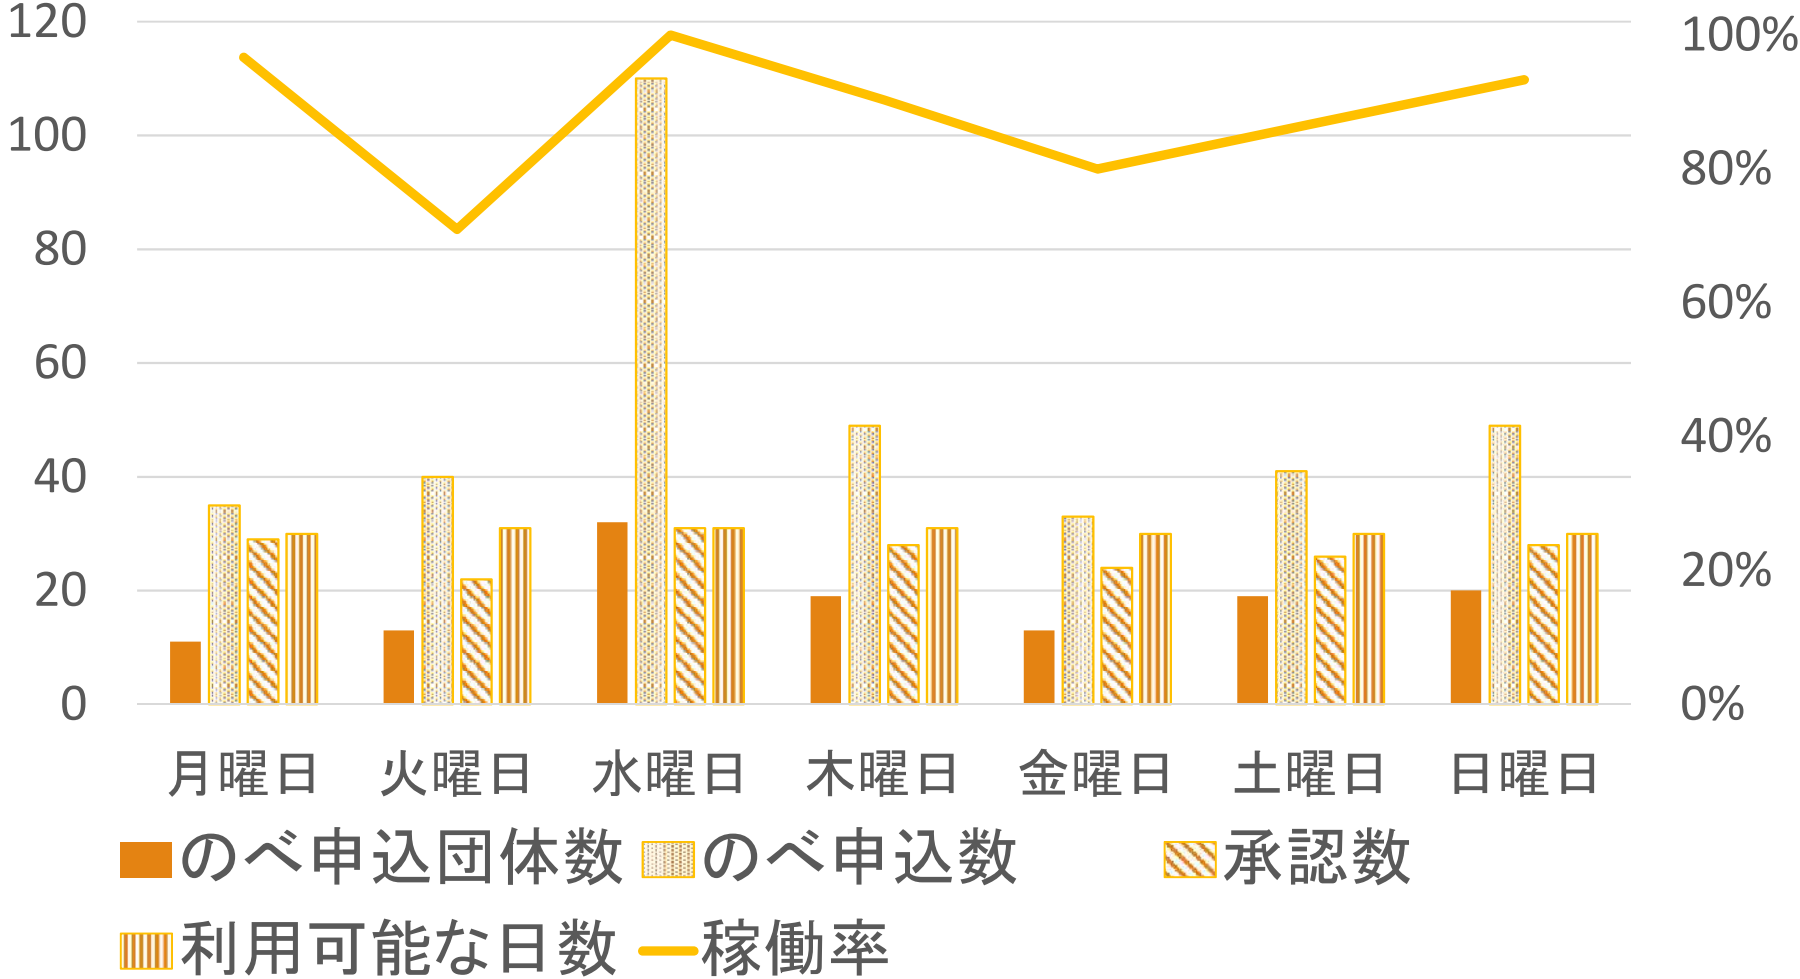

施設開放事業

体育館利用状況

(2023年7月～2024年2月)

神奈川県立相模原中等教育学校

まとめ

- 施設開放を再開した2023年7月から2024年2月までの全ての曜日の夜7～9時に体育館の施設開放を行いました。ただし、年末年始等の長期休暇や学校行事の時は施設利用できないため、カレンダー日数243日の内、利用可能な日数は213日ありました。
- 上記の利用可能な日の内、188日に申込があったため、平均稼働率は88%(=188/213)でした。
- 毎月平均して、12団体以上、のべ45程度の申込みがありました。曜日別では平均して、月曜(1.8団体)、火曜(1.9団体)、水曜(4.6団体)、木曜(2.7団体)、金曜(1.9団体)、土曜(2.7団体)、日曜(2.9団体)の申込みがありました。
- 1団体がひと月に利用できる回数は曜日によって大きく異なっていました。申込が承認されやすい曜日(1団体がひと月に利用できる回数)は順に、月曜(2.6回) > 金曜(1.8回) > 火曜(1.7回) > 木曜(1.5回) > 日曜(1.4回) > 土曜(1.4回) > 水曜(1.0回)でした。

月別 申込・承認状況

曜日別 申込・承認状況

✓ 水曜日の申込みが突出して多く、12月と2月には、1度も承認できない団体が1団体ずつありました。