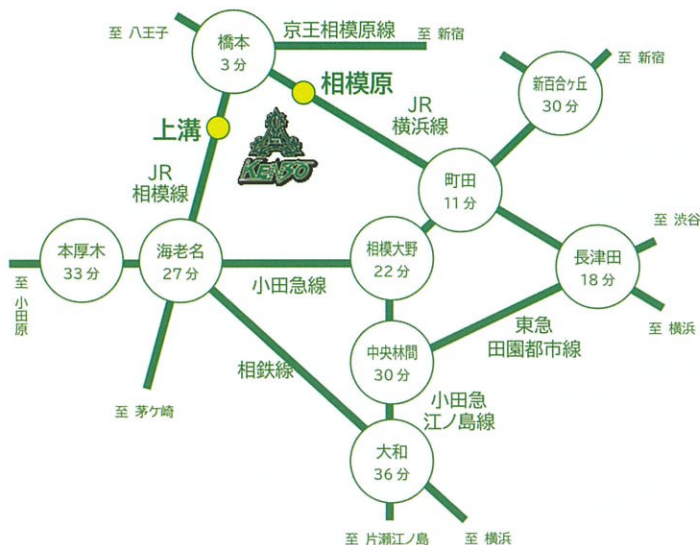

理工学部

青山学院大学

食品科学研究室

麻布大学

骨密度の測定

北里大学

その他多彩な取組

外部講師、施設研修、宿泊研修等(希望者)

事前予約をお願いします

第1回 8月21日(水)

相模原市市民会館大ホール

第2回 10月12日(土) 相模原高校

第3回 12月7日(土) 相模原高校

学校見学

お電話でお問い合わせください

アクセス

JR 横浜線 相模原駅から 徒歩 約 20 分

バス

相 14 系統 横山団地経由 上溝行き「横山団地」下車すぐ

相 12 系統 市役所前経由 上溝行き「高校入口」下車 徒歩約 4 分

JR 相模線 上溝駅から 徒歩 約 15 分

バス

相 14 系統 横山団地経由 相模原駅南口行き「横山団地」下車すぐ

相 12 系統 市役所前経由 相模原駅南口行き「高校入口」下車 徒歩約 4 分