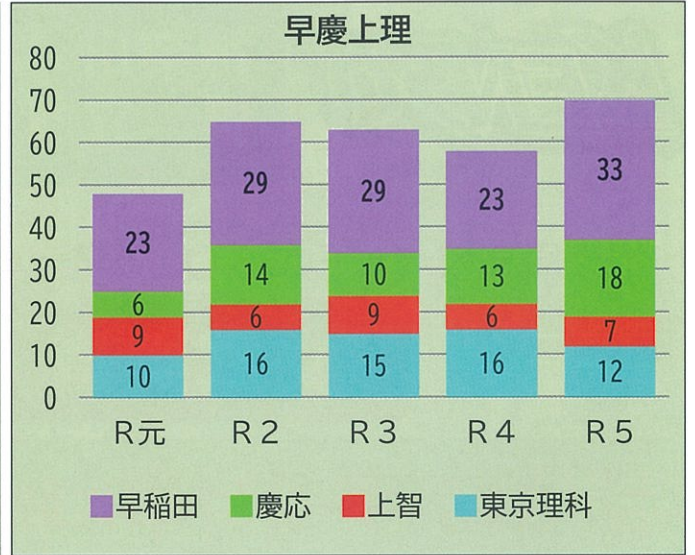

神奈川県立相模原高等学校

相模原高校 (KENSO) のモットーは

文武両道・切磋琢磨

です

部活動・学校行事に取り組み**第一志望に進学**

生徒主体の学校行事

部活動加入率

105%

(兼部を含む)

国公立3.5人に1人

国公立現役合格率28%

早慶 現役51名

スーパーサイエンスハイスクール指定校 (文部科学省)

学力向上進学重点校エントリー校指定校 (県教育委員会)

進路状況

大学合格者の推移

	R元	R2	R3	R4	R5
国公立	58	74	70	52	77
早慶上理	48	65	63	58	70
MARCH	210	317	272	302	268

活躍する県相の部活動

運動部 (15 部活)

弓道部、剣道部、サッカー部、水泳部、ソフトテニス部、卓球部、テニス部、バスケットボール部、バドミントン部、バレーボール部、ハンドボール部、野球部、陸上競技部、応援団部、空手道部

文化部 (11 部活)