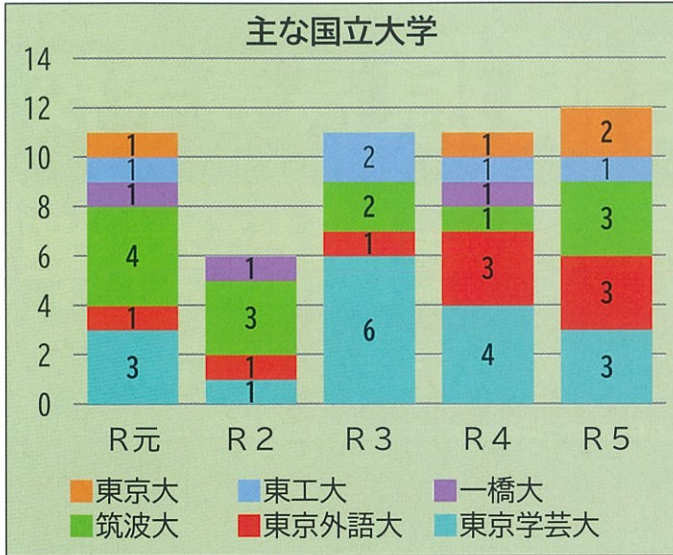

神奈川県立相模原高等学校

相模原高校 (KENSO) のモットーは

文武両道・切磋琢磨

です

部活動・学校行事に取り組み**第一志望に進学**

生徒主体の学校行事

部活動加入率

105%

(兼部を含む)

国公立3.5人に1人

国公立現役合格率28%

早慶 現役51名

スーパーサイエンスハイスクール指定校 (文部科学省)

学力向上進学重点校エントリー校指定校 (県教育委員会)

進路状況

大学合格者の推移

	R元	R2	R3	R4	R5
国公立	58	74	70	52	77
早慶上理	48	65	63	58	70
MARCH	210	317	272	302	268

活躍する県相の部活動

運動部 (15 部活)

弓道部、剣道部、サッカー部、水泳部、ソフトテニス部、卓球部、テニス部、バスケットボール部、バドミントン部、バレーボール部、ハンドボール部、野球部、陸上競技部、応援団部、空手道部

文化部 (11 部活)