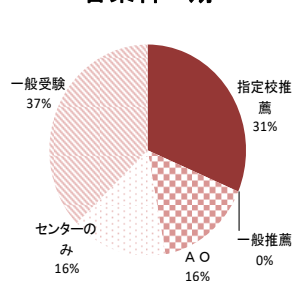

今年度は新型コロナウイルス感染症拡大防止のため、授業がなかなか始まり、勉強も部活もできず、ストレスの溜まる時間を過ごしていると思います。特に新入生の皆さんは、入学式後休校となってしまうため、高校生活をまだ十分には経験していない状況です。

二か月遅れの授業開始ですが、勉強、部活にと精を出していただければと思います。この進路だよりを通して、進路情報を発信していきますので、是非お読みください。進路・小島

12期生進路状況 (令和2年3月に卒業した生徒)

(人)

	大学			短大		大学・短大	専門等		就職		進学準備	その他	合計
	国立	公立	私立	公立	私立	計	公立	私立	公務員	民間			
普通科	5	1	125		2	133		5			13	1	152
音楽科	2		30		2	34		1			2		37
美術科			18			18		4			15		37
スポーツ科学科	1		64		1	66		7	1	1	3	1	79
合計	8	1	237	0	5	251	0	17	1	1	33	2	305

今年度は大学進学者が80%を超えました。国立大も北海道大、電気通信大、東京農工大、東京藝大、筑波大、新潟大に合格者が出ました。私立大の合格状況は別号でお知らせします。

普通科12期

音楽科12期

◆12期生受験種別進学状況

スポーツ科学科は8割強、普通科・音楽科は5割弱の人が推薦・AO入試で進学を決定しています。入試の変更等に伴う不安から安全志向で受験を進めたものと思われます。これは本校に限らず全体の動きだったようです。

	スポ科	普通科	音楽科	美術科
指定校推薦	57%	28%	31%	0%
一般推薦	11%	9%	0%	17%
AO	18%	9%	16%	0%
センターのみ	0%	6%	16%	17%
一般受検	14%	48%	37%	66%
4年制大学希	112%	105%	100%	189%
センター申し込み	12%	84%	47%	172%
進学人数	65	131	32	18

美術科12期

スポーツ科学科12期