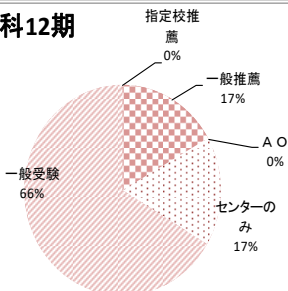

今年度は新型コロナウイルス感染症拡大防止のため、授業がなかなか始まり、勉強も部活もできず、ストレスの溜まる時間を過ごしていると思います。特に新入生の皆さんは、入学式後休校となってしまうため、高校生活をまだ十分には経験していない状況です。

二か月遅れの授業開始ですが、勉強、部活にと精を出していただければと思います。この進路だよりを通して、進路情報を発信していきますので、是非お読みください。進路・小島

12期生進路状況 (令和2年3月に卒業した生徒)

(人)

	大学			短大		大学・短大	専門等		就職		進学準備	その他	合計
	国立	公立	私立	公立	私立	計	公立	私立	公務員	民間			
普通科	5	1	125		2	133		5			13	1	152
音楽科	2		30		2	34		1			2		37
美術科			18			18		4			15		37
スポーツ科学科	1		64		1	66		7	1	1	3	1	79
合計	8	1	237	0	5	251	0	17	1	1	33	2	305

今年度は大学進学者が80%を超えました。国立大も北海道大、電気通信大、東京農工大、東京藝大、筑波大、新潟大に合格者が出ました。私立大の合格状況は別号でお知らせします。

普通科12期

音楽科12期

◆12期生受験種別進学状況

スポーツ科学科は8割強、普通科・音楽科は5割弱の人が推薦・AO入試で進学を決定しています。入試の変更等に伴う不安から安全志向で受験を進めたものと思われます。これは本校に限らず全体の動きだったようです。

	スポ科	普通科	音楽科	美術科
指定校推薦	57%	28%	31%	0%
一般推薦	11%	9%	0%	17%
AO	18%	9%	16%	0%
センターのみ	0%	6%	16%	17%
一般受検	14%	48%	37%	66%
4年制大学希	112%	105%	100%	189%
センター申し込み	12%	84%	47%	172%
進学人数	65	131	32	18

美術科12期

スポーツ科学科12期