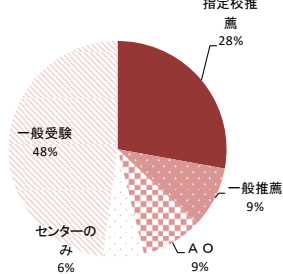

7月の進路関係行事について

- 4月 3年次進研模試等 中止
 - 1.2年次のスタディーサポートは実施形態を変えて、6月に配付実施。
- 5月 3年次進路講演会 予備校講師による講演会 中止。
 - 6月末まで、動画配信にて実施しています。各年次より連絡済み。
 - 3年次生用ですが、1・2年次生も見てください。
- 5月14・21日 3年次進学説明会 7月9日実施予定。
- 6月3日 3年次保護者対象進路説明会 西体育館にて実施予定でしたが、延期します。推薦他、進学のため手順をお知らせする必要があります、7月23日に実施予定です。別途お知らせします。
- 6月中 1.2年次保護者対象進路説明会については、今年度は中止とさせていただきます。
- 7月7日 1年次 令和2年度版進路ガイドブック配付予定。

今年度は新型コロナウイルス感染症拡大防止のため、授業がなかなか始まり、勉強も部活もできず、ストレスの溜まる時間を過ごしていると思います。特に新入生の皆さんは、入学式後休校となってしまうため、高校生活をまだ十分には経験していない状況です。

二か月遅れの授業開始ですが、勉強、部活にと精を出していただければと思います。この進路だよりを通して、進路情報を発信していきますので、是非お読みください。進路・小島

12期生進路状況 (令和2年3月に卒業した生徒)

(人)

	大学			短大		大学・短大	専門等		就職		進学準備	その他	合計
	国立	公立	私立	公立	私立	計	公立	私立	公務員	民間			
普通科	5	1	125		2	133		5			13	1	152
音楽科	2		30		2	34		1			2		37
美術科			18			18		4			15		37
スポーツ科学科	1		64		1	66		7	1	1	3	1	79
合計	8	1	237	0	5	251	0	17	1	1	33	2	305

今年度は大学進学者が80%を超えました。国立大も北海道大、電気通信大、東京農工大、東京藝大、筑波大、新潟大に合格者が出ました。私立大の合格状況は別号でお知らせします。

普通科12期

音楽科12期

◆12期生受験種別進学状況

スポーツ科学科は8割強、普通科・音楽科は5割弱の人が推薦・AO入試で進学を決定しています。入試の変更等に伴う不安から安全志向で受験を進めたものと思われます。これは本校に限らず全体の動きだったようです。