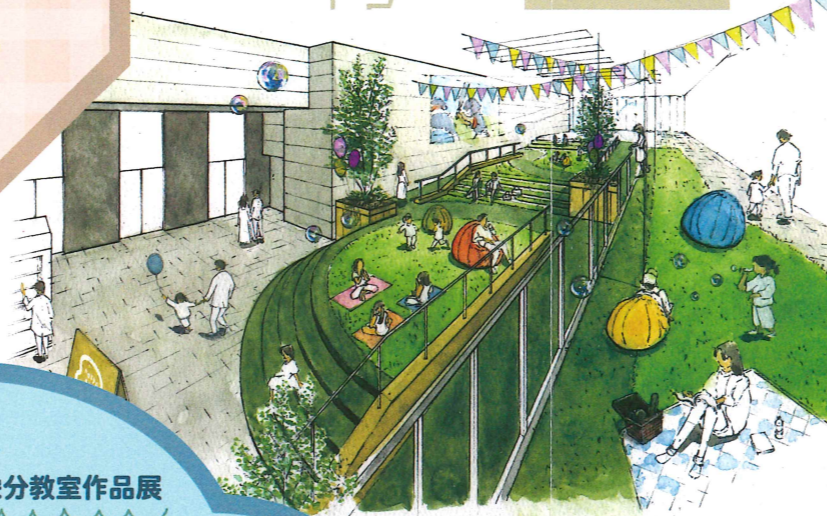

総合案内所
(整理券配布場所)