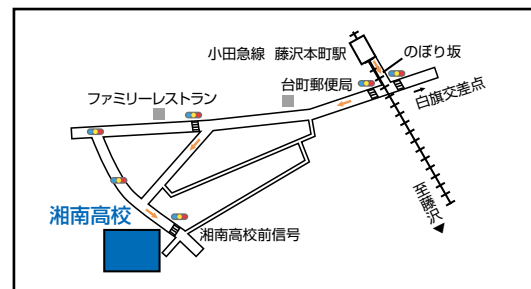

### 学校へのアクセス

小田急江ノ島線藤沢本町駅下車 徒歩7分