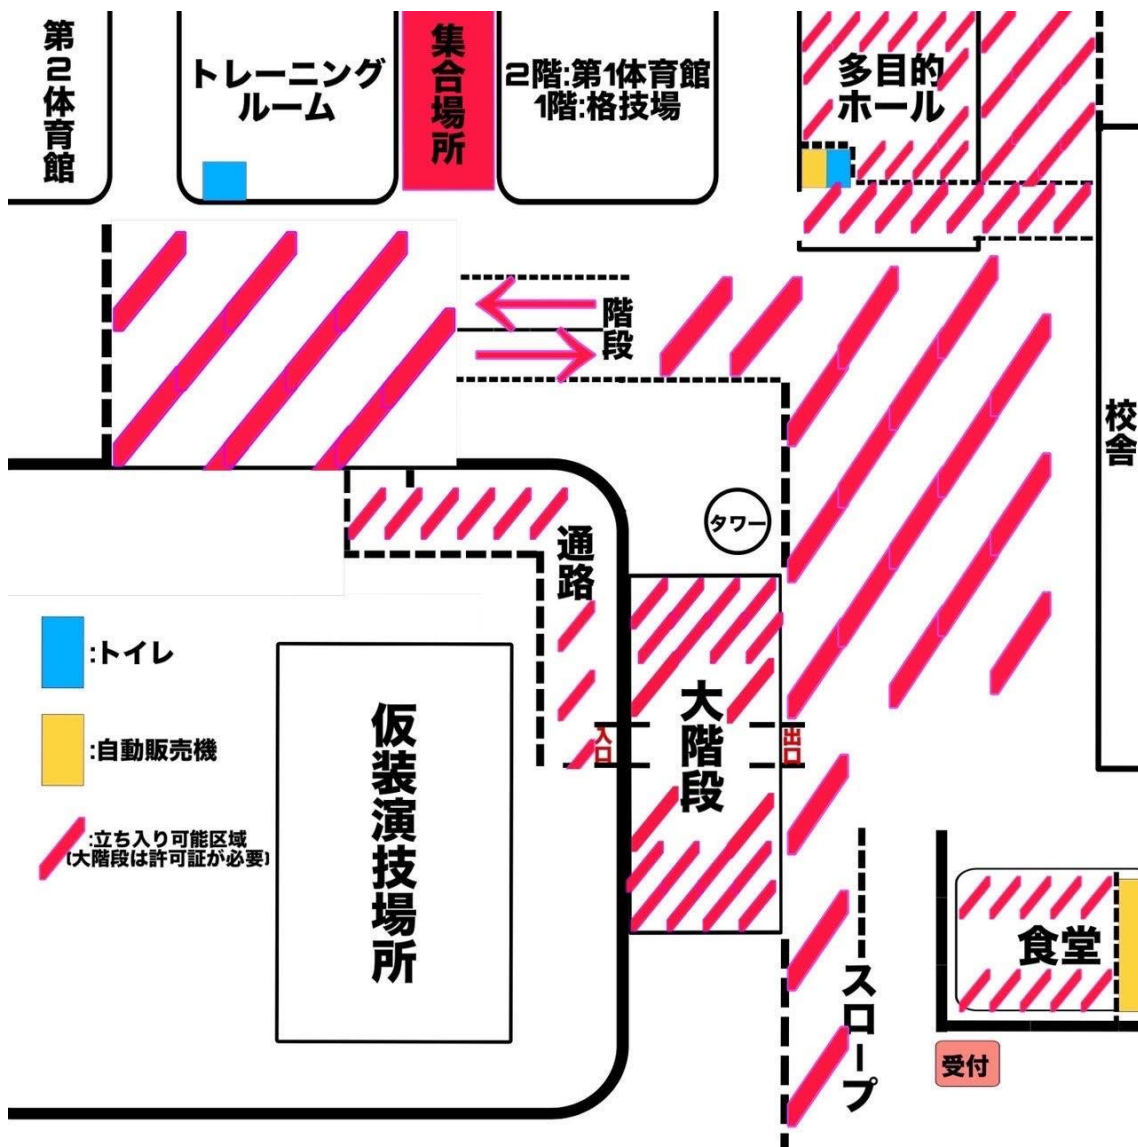

## 体育祭に来場される皆様へ

今年度のおおまかなプログラムは、9:00～入場行進、10:10～仮装演技、13:20～競技となっております。

(来場される方への諸注意)

- ・開場時間は7:30からですが、混雑緩和のため来場時間を遅らせる等の配慮をお願いいたします。
- ・仮装演技中、三年生徒保護者の方以外の大階段での観覧はいただけません。群衆雪崩防止のため分散にご協力ください。
- ・競技中は、仮装演技終了10分後からどなたでも大階段を使用いただけます。入場は大階段下から、警備パート員の指示に従ってお願いいたします。
- ・日傘は大階段以外使用できますが周りの方々への十分な配慮をお願いいたします。
- ・椅子、レジャーシート等の持参はできません。ご理解ください。
- ・熱中症対策グッズを各自持参するようお願いいたします。
- ・多目的ホールで仮装演技を中継予定ですので併せてご利用を検討するようお願いいたします。

(食堂営業について)

今年度の体育祭では、コロナウイルス対策の緩和されたことにより、コロナ禍において中止されていた食堂の営業を再開いたします。来場された方皆様にご利用いただけます。事故防止のため、混雑している場合には、列に沿って並ぶ、利用時間をずらすなど、人が密集することを避けて頂くようご協力をお願いいたします。

【営業場所】

食堂（セミナーハウス一階）

【営業時間】

10時～

※営業時間は諸事情により前後する場合がございます。

開閉会式中の観覧場所について

仮装演技中の観覧場所について

競技中の観覧場所について