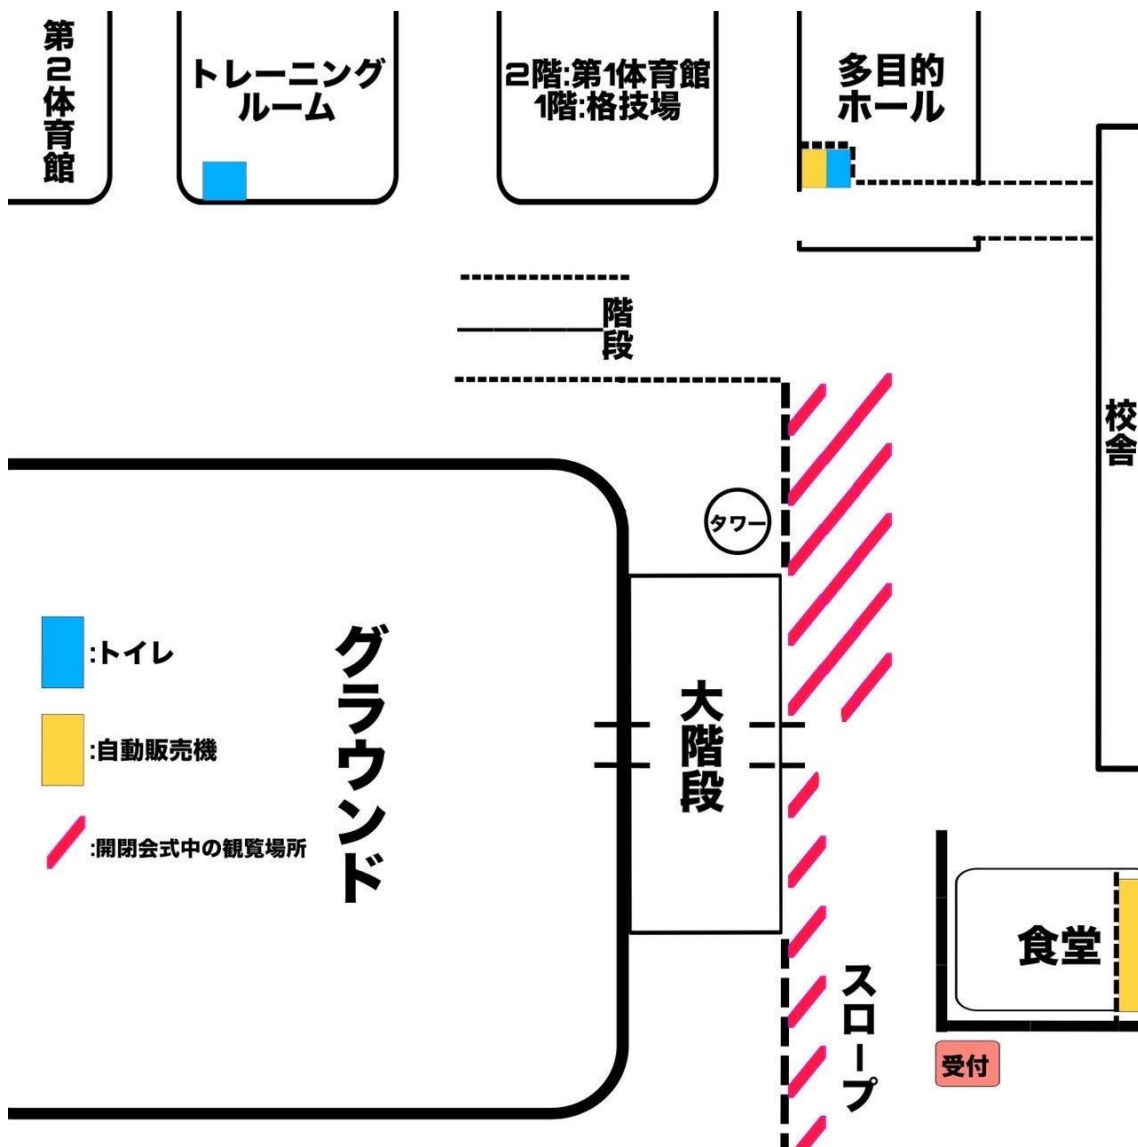

## 体育祭に来場される皆様へ

今年度のおおまかなプログラムは、9:00～入場行進、10:10～仮装演技、13:20～競技となっております。

(来場される方への諸注意)

- ・開場時間は7:30からですが、混雑緩和のため来場時間を遅らせる等の配慮をお願いいたします。
- ・仮装演技中、三年生徒保護者の方以外の大階段での観覧はいただけません。群衆雪崩防止のため分散にご協力ください。
- ・競技中は、仮装演技終了10分後からどなたでも大階段を使用いただけます。入場は大階段下から、警備パート員の指示に従ってお願いいたします。
- ・日傘は大階段以外使用できますが周りの方々への十分な配慮をお願いいたします。
- ・椅子、レジャーシート等の持参はできません。ご理解ください。
- ・熱中症対策グッズを各自持参するようお願いいたします。
- ・多目的ホールで仮装演技を中継予定ですので併せてご利用を検討するようお願いいたします。

(食堂営業について)

今年度の体育祭では、コロナウイルス対策の緩和されたことにより、コロナ禍において中止されていた食堂の営業を再開いたします。来場された方皆様にご利用いただけます。事故防止のため、混雑している場合には、列に沿って並ぶ、利用時間をずらすなど、人が密集することを避けて頂くようご協力をお願いいたします。

【営業場所】

食堂（セミナーハウス一階）

【営業時間】

10時～

※営業時間は諸事情により前後する場合がございます。

開閉会式中の観覧場所について

仮装演技中の観覧場所について

競技中の観覧場所について