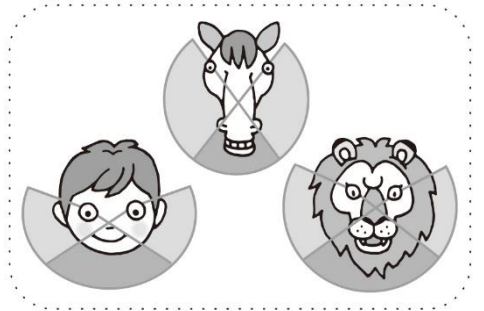

高等部の歯科検診は11月6日(水)に行います。事前に欠席がわかっている場合は他学部の日程で行いますので、学校にお知らせください。

～十月八日は骨と関節の日～ 骨についての豆知識

ホネの「ホ」が漢数字の十と八を組み合わせていることから、日本整形外科学会が決めました

① 骨の役割

骨には、「体を支える」、「臓器を守る」、「カルシウムを蓄積する」という3つの役割があります。

② 骨の数

骨は生まれたときに約300ありますが、大人になると200程に減るといわれています。これは、成長とともに骨が結合していくから、といわれていますが、実際の骨の数は年齢や個人によって差があるそうです。

③ 骨と重力

重力と無重力という違う環境でネズミを育てて比較し、身体の中でどんな影響が出るのかを調べたところ、無重力空間にいたネズミは10倍の速さで骨量が減少している結果が出たそうです。重力のない宇宙では地球の10倍の速さで骨量が減少しているそうです。

<保健室より>

先日 JAXA つくばセンターに行ったときに、骨と重力の関係を聞いてきました。栄養を摂ることも大事ですが、適度な運動で骨に刺激を与えることも大切だそうです。

10月の保健目標

目を大切にしよう

★保護者の方へ★

本校では9月にインフルエンザの児童生徒ができました。10月の保健日より一緒に「学校感染症報告書と出席停止についてのお知らせ」を配布します。学校感染症に罹患し出席停止になった場合、『学校感染症報告書』に保護者の方が記入し提出してください。

目のはたらき ~ヒトと動物の違い・色の見え方~

肉食と草食の違いは？

肉食動物と草食動物の違いは、目の位置です。ライオンやトラの目は前に並んで接近しています。ということは両方の視野がたくさん重なっているのが物により立体的に見えます。ちなみにヒトが立体的にみえている視野は120度でライオンとほぼ同じです。反対に、草食動物の目は顔の左右に離れています。このため広い範囲を見渡せるので肉食動物がいるといち早く気づき逃げることができます。

ラクダのまつげはなぜ長い？

ヒトのまゆげやまつげが目を守っているのを知っていますか？まゆげはおでこの汗が目に入るのをブロックしてくれます。まつげも汗やほこりが入るのを防いでいます。また、まつげの根本は敏感でほこりが触れると素早くまぶたを閉じて守ってくれます。

砂ぼこりの多い砂漠のラクダは長いまつげを持っています。

猫が暗闇でも平気なわけは？

ヒトは暗いところに入ると見えなくなるけど、5分もすると何となく輪郭が見えてきます。これは目の瞳孔が明るいと小さく、暗いと大きくなって目に入る光の量を調節しているからです。その差はヒトで約15倍。夜によく見える猫の瞳孔は約140~300倍も大きくなります。