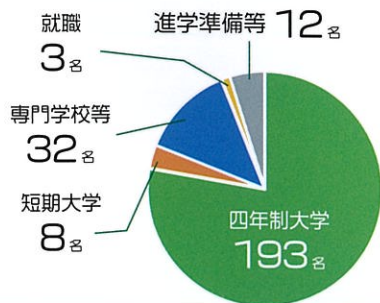

10月

中間テスト
学校説明会
修学旅行

11月

学校説明会
地域貢献活動

12月

期末テスト
球技大会
終業式

1月

始業式

2月

クロスカントリー大会
芸術鑑賞教室

3月

卒業式
球技大会
修了式

グリーンのラインは湘南台の証

ボーダーレスで組み合わせの自由度が高いことが湘南台高校の制服の特徴です。天候や気分にあわせてチョイスできます。

正装時はネクタイですが、普段はリボンも選択可能。カラーはどちらもグリーンとネイビーの二色展開です。

ブレザーやスラックスはワイドとスリムの2タイプを用意。指定のカーディガンやベストも着用可能です。

夏季軽装期間中は指定のハーフパンツや布章をつければ白ポロシャツを着用することもできるので快適に過ごせます。

「まっすぐ学ぶ」なりたい自分に近づくために

カリキュラム（教育課程）

多種多様な進路実現を目指したカリキュラム編成になっています。自身の進路に合わせて科目を選択し、自分だけの時間割を作り上げてください。

	1	2	3	4	5	6	7	8	9	10	11	12	13	14	15	16	17	18	19	20	21	22	23	24	25	26	27	28	29	30
1 学年	現代の国語	言語文化	公共	数学 I	数学 A	物理基礎	化学基礎	体育	保健	芸術 I	英語コミュニケーション I	英語コミュニケーション II	論理・表現 I	ライフデザイン I	情報 I	総合的な探究の時間	LHR													
2 学年	論理国語	地理総合	歴史総合	数学 II	生物基礎	体育	保健	英語コミュニケーション II	英語コミュニケーション II	論理・表現 II	ライフデザイン II	家庭総合	必修選択		総合的な探究の時間	LHR														
3 学年	文学国語	体育	英語コミュニケーション II	英語コミュニケーション II	家庭総合	必修選択					自由選択					総合的な探究の時間	LHR													

※ライフデザインについては、特別募集で入学した生徒を対象にした科目です。 ※選択科目については変更の可能性があります。

湘南台での日々は未来へのスタートライン

生徒の個性に応じた多彩な進路実現をめざします

ほとんどの生徒が進学を希望し、進路を実現しています。一般選抜、学校推薦型選抜、総合型選抜など様々な入試方法があります。卒業生の活躍で指定校推薦も様々な学校があります。

湘南台高校では1年次には進路全般について意識付けをし、2年次には希望する分野や校種について調べ、3年次には受験体制を整えます。