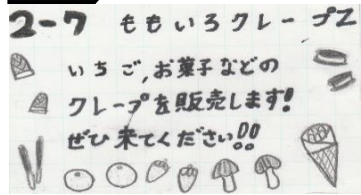

コシバとクボ 12:00~12:30

音楽室⑳で小柴先生によるスペシャルライブ!

23 写真部

24 1-6

25 1-4

26 2-7

27 イラスト同好会

27 文芸同好会