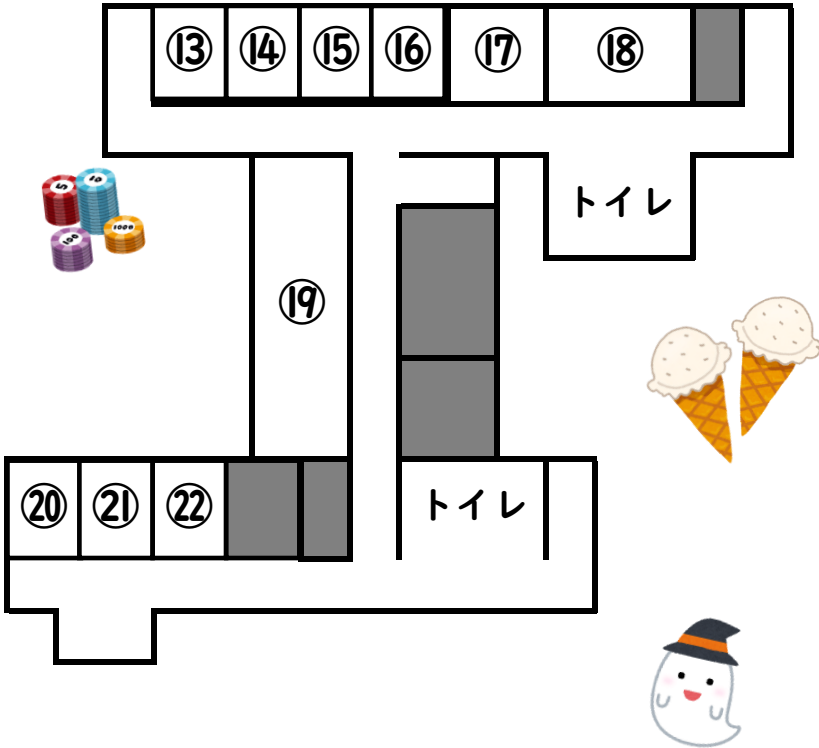

図書委員会

ダンス部

書道部

軽音部

吹奏楽部

中庭ステージでパフォーマンス♪
タイムテーブルは15ページ!

3階

15 1-8

16 1-7

17 美術部

17 書道部

18 科学部

19 美化委員

20 2-1

21 1-2

22 1-3