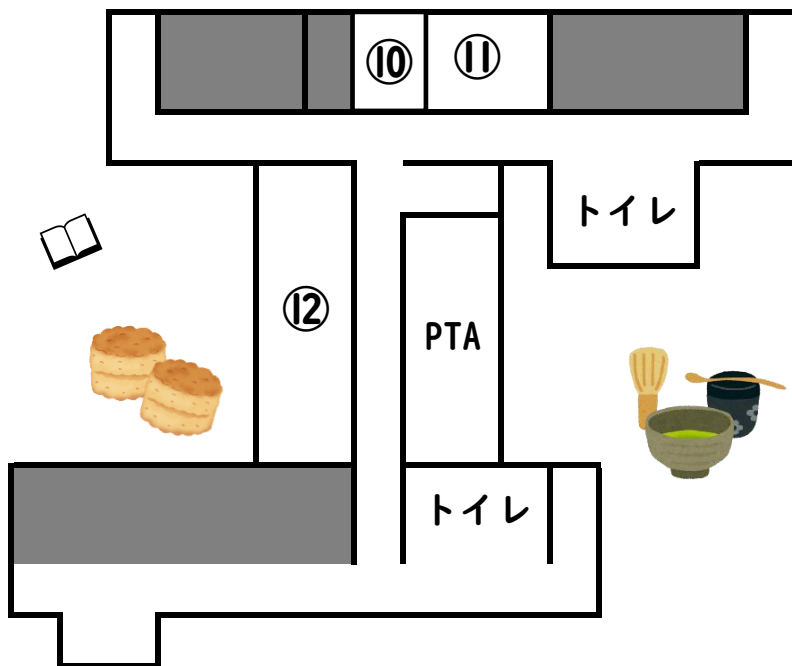

書類の管理やクラスの配置、校内の装飾など
松陽祭全体の準備をしています！

喜久屋食堂

昇降口↑

屋台

ぶどうの樹
(パン屋)

1 3-1

2 3-2

3 3-3

4 3-5

5 3-6

6 3-7

8 2-5

8 2-6

9 軽音部

軽音部タイムテーブル
は14ページ!

2階