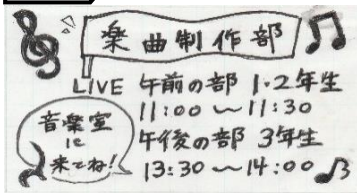

25 1-4

26 2-7

27 イラスト同好会

27 文芸同好会

28 楽曲制作部

29 1-1

30 2-2

31 2-3

32 2-4

33 2-8