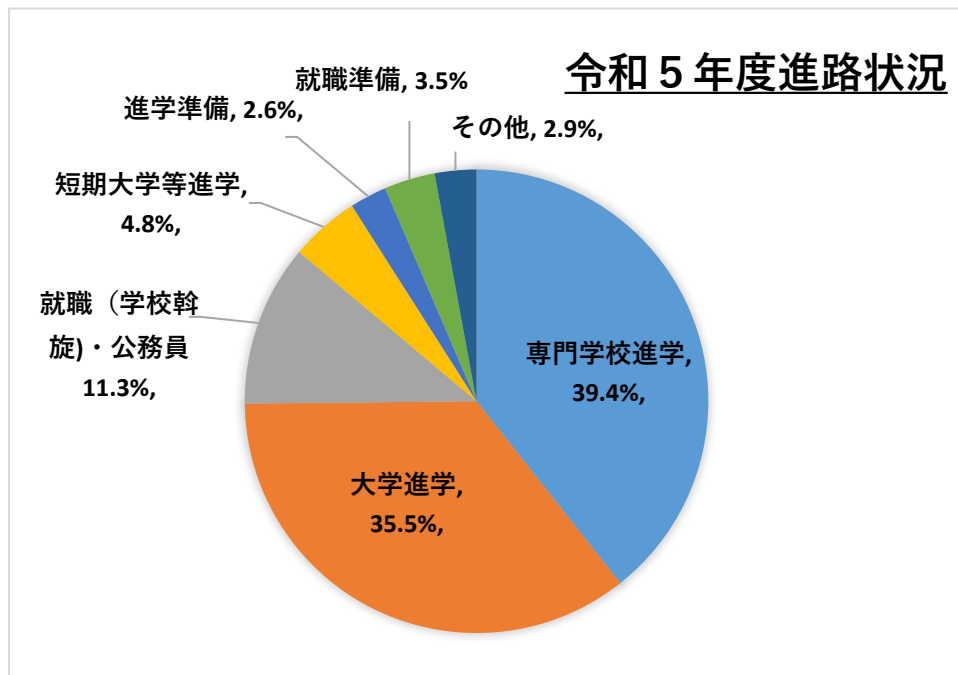

## 39期生（310名） 卒業生の進路について

卒業生数	310
------	-----

進路先等	男	女	合計	割合(%)
専門学校進学	53	69	122	39.4%
大学進学	75	35	110	35.5%
就職（学校斡旋）・公務員	16	19	35	11.3%
短期大学等進学	3	12	15	4.8%
進学準備	3	5	8	2.6%
就職準備	7	4	11	3.5%
その他	5	4	9	2.9%
合計	162	148	310	100.0%

卒業生の進路状況について

4年制大学 大学名	人数			
	R5	R4	R3	R2
麻布大学	1			
桜美林大学	2	3	3	2
嘉悦大学		1		1
神奈川工科大学	1	1		1
神奈川大学	9	10	8	7
関東学院大学	12	7	5	6
国土館大学	6	4	6	5
駒沢女子大学		3		1
駒澤大学	1			
相模女子大学		3	1	5
産業能率大学	2	1	3	2
湘南医療大学	1			
湘南工科大学		3	1	1
女子美術大学	1			
杉野服飾大学	1			
駿河台大学	2			
専修大学		1	1	1
大正大学	1			
高千穂大学		3	3	4
拓殖大学	1			
多摩大学	4	4	8	3
多摩美術大学	1			
鶴見大学	2	4	4	2
帝京大学	8	11	6	3
田園調布学園大学	5	3	1	6
桐蔭横浜大学	5	6	6	3
東海大学		2	2	2
東京医療学院大学	4	1		1
東京医療保健大学	1			1
東京家政学院大学				2
東京工科大学	2	2		1
東京工芸大学	2			
東京女子体育大学		1	2	1
東京農業大学	1			1
東京福祉大学	2	1	3	1
東京保健医療専門職大学				1
東洋学園大学	2			
東洋大学				1
日本映画大学		1		1
日本女子体育大学				1
日本体育大学				3
日本大学		1		1
日本薬科大学				1
ピューティー&ウェルネス専門職大学	1			
文京学院大学	1			
文教大学	1	2	2	2
明治学院大学		1		
明星大学	12	9	8	5
横浜商科大学	1			
横浜創英大学	2	1	1	1
横浜美術大学	1			
立正大学		2		1
和光大学	11	11	10	8