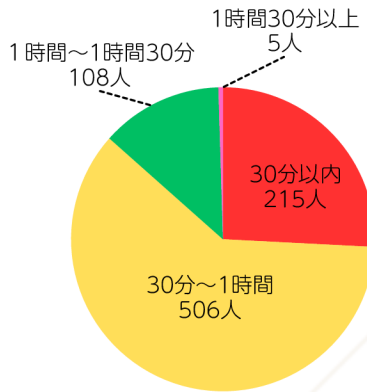

アクセス・コンテンツ

令和6年度 学校説明会・学校公開(予定)

- 学校見学 (夏季休業中) 8月9日(金)・8月17日(土)の2日間
- 第1回 学校説明会 8月7日(水) 多摩市民館 大ホール
- 第2回 学校説明会 11月9日(土) 本校視聴覚室
- 第3回 学校説明会 12月14日(土) 本校視聴覚室

生徒の通学状況 令和6年4月調査

通学状況

通学時間

二次元コード

- 本校公式ホームページ
- 360° バーチャル校舎ツアー

アクセス

- JR南武線 宿河原駅より 徒歩8分
- JR南武線・小田急線 登戸駅より 徒歩18分