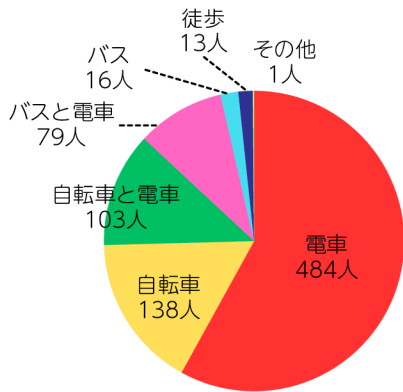

アクセス・コンテンツ

令和6年度 学校説明会・学校公開(予定)

- 学校見学 (夏季休業中) 8月9日(金)・8月17日(土)の2日間
- 第1回 学校説明会 8月7日(水) 多摩市民館 大ホール
- 第2回 学校説明会 11月9日(土) 本校視聴覚室
- 第3回 学校説明会 12月14日(土) 本校視聴覚室

生徒の通学状況 令和6年4月調査

通学状況