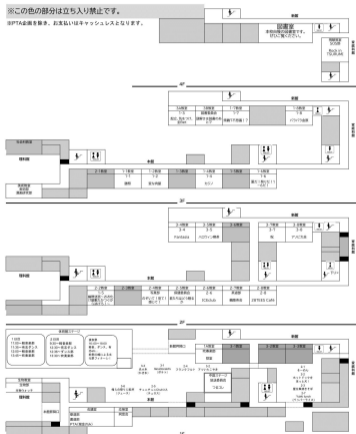

団体配置図

※この色の部分は立ち入り禁止です。

※PTA会費を抜き、お支払いはキャッシュレスとなります。