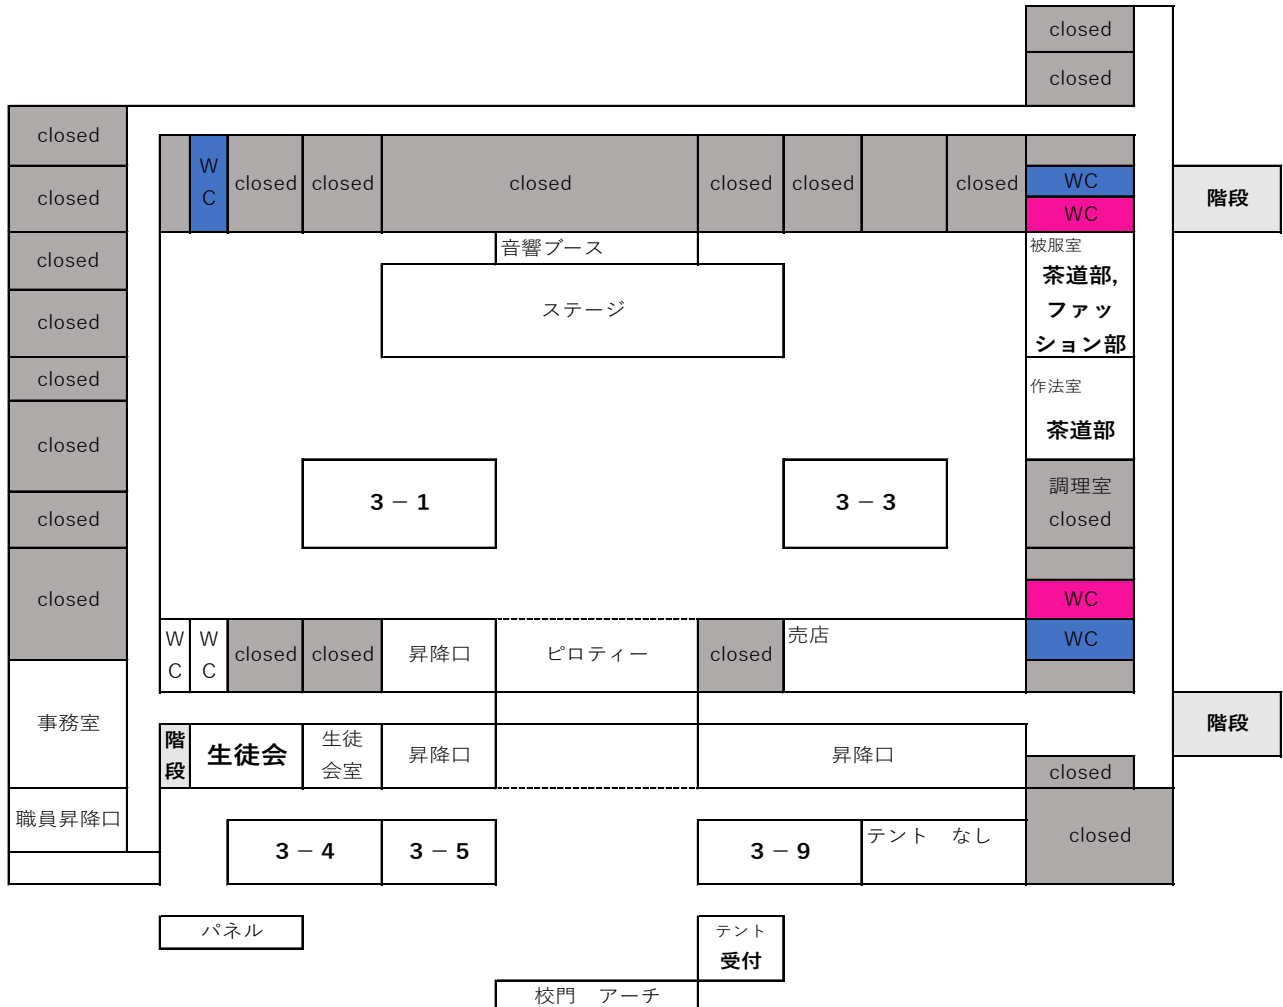

3年9組 飯島 雅也

◎鶴嶺祭開催にあたっての注意事項

○撮影のご注意

必要以上の撮影はご遠慮ください。また、撮影した写真、動画等を SNS に載せることのないようご協力お願いいたします。在校生、来校していただいた全ての方を守るためです。

○校内美化のご協力

ごみは各団体に設置されているごみ箱に捨ててください。校舎内を清潔に保ち、皆様が気持ちよく鶴嶺祭を楽しんでいただくためになります。

○立ち入り禁止について

校内立ち入り禁止区域には立ち入らないようお願いいたします。なお、立ち入り禁止区域は下記の校内案内図をご確認ください。

〈校内案内図〉

1F

【1階・中庭】

←中庭

←中庭

←昇降口前

←昇降口前

←昇降口前

2F

廊下には保健委員会の掲示物があります。どうぞご覧ください。

【 2階】

↳視聴覚室

3F

					学北 3 B		
					2-7		
					closed		
南 3 学習室	階段	W	closed	closed	図書室	WC	階段
2-4	C			図書委員	WC		
107						305	
2-2						2-8	
106						306	
1-6						3-6	
105						307	
1-5						3-7	
104						308	
1-4						3-8	
103						closed	
2-1						WC	
						WC	
102							階段
PTA						309	
101						1-2	
						310	
PTA						3-10	