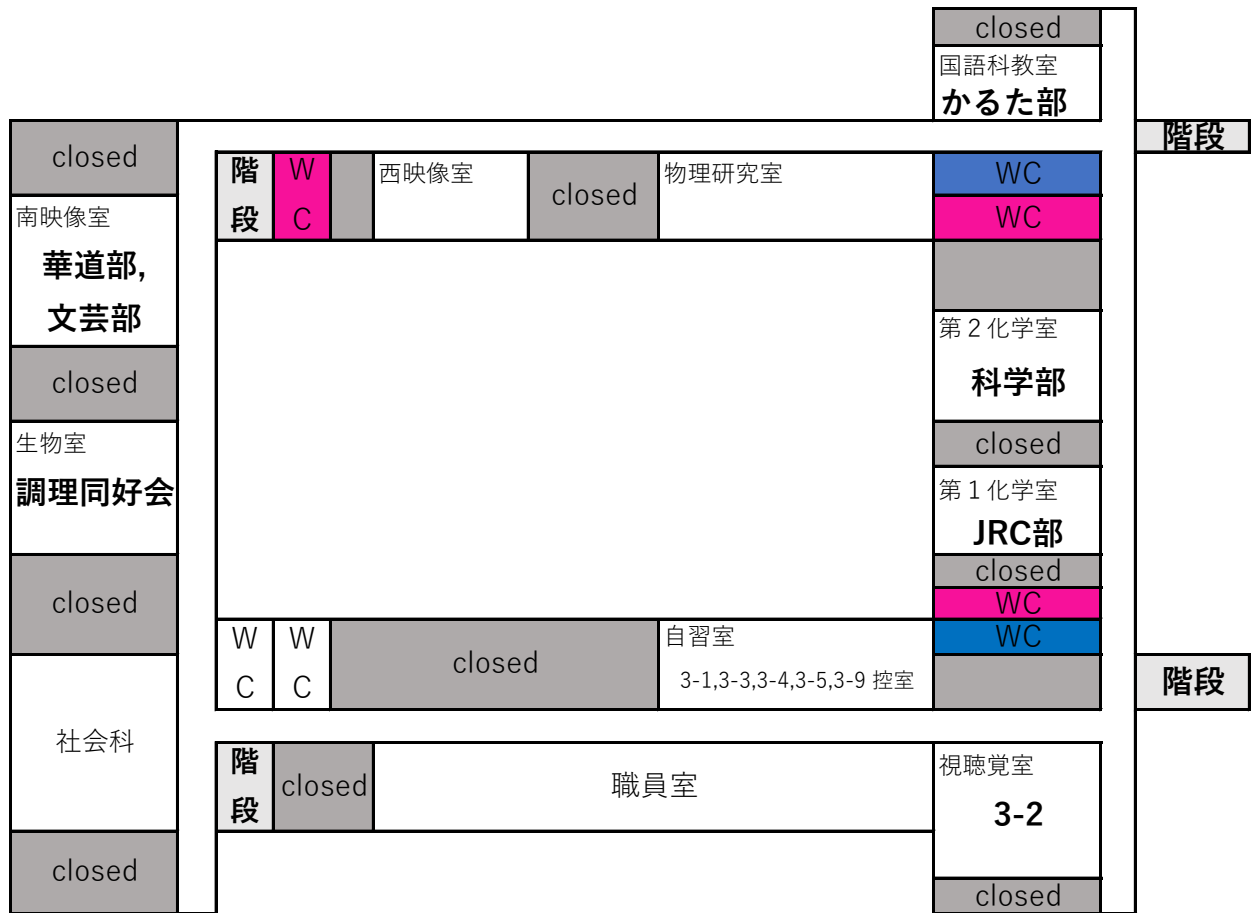

校内立ち入り禁止区域には立ち入らないようお願いいたします。なお、立ち入り禁止区域は下記の校内案内図をご確認ください。

〈校内案内図〉

1F

【1階・中庭】

←中庭

←中庭

←昇降口前

←昇降口前

←昇降口前

2F

廊下には保健委員会の掲示物があります。どうぞご覧ください。

【 2階】

↳視聴覚室

3F

					学北 3 B		
					2-7		
					closed		
南 3 学習室	階段	W	closed	closed	図書室	WC	階段
2-4	C			図書委員	WC		
107						305	
2-2						2-8	
106						306	
1-6						3-6	
105						307	
1-5						3-7	
104						308	
1-4						3-8	
103						closed	
2-1						WC	
						WC	
102							階段
PTA						309	
101						1-2	
						310	
PTA						3-10	