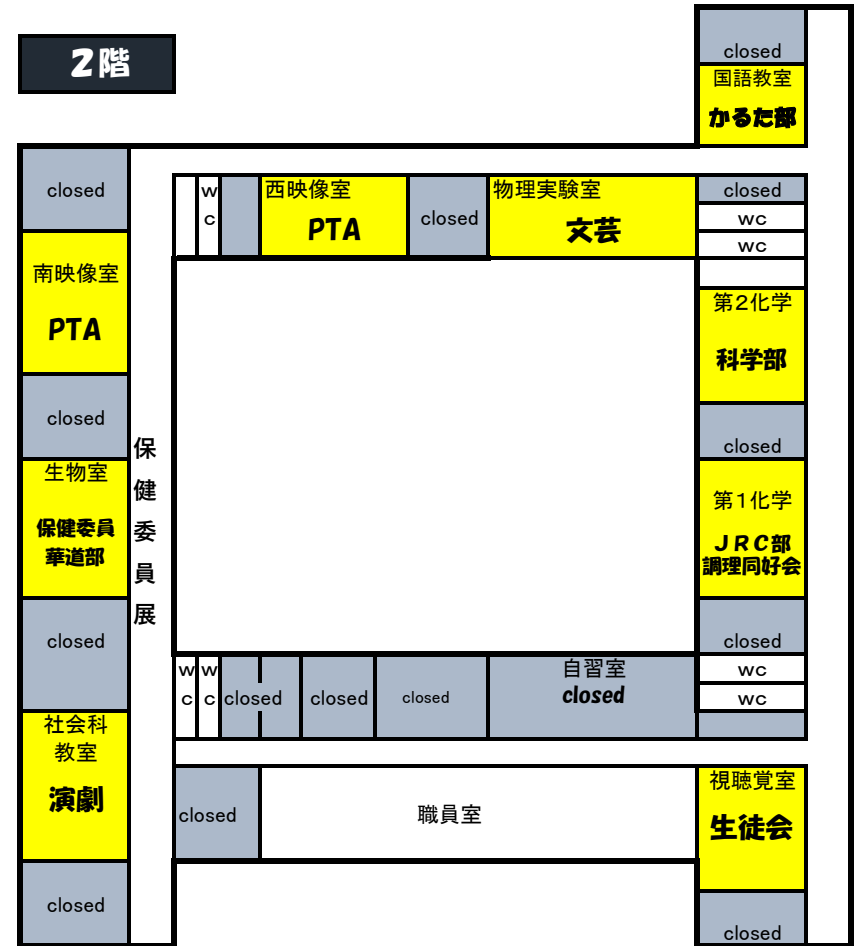

第47回鶴嶺祭 クラス企画一覧

企画の部門		タイトル	企画内容
1年1組	アトラクション	TP (Tsurumine Police) 24	人を台に乗せ時に当てるゲーム、景品あり
1年2組	アトラクション	世界の果てまでけったぎり	的あてゲーム
1年3組	アトラクション	ナカムラスベガス	ブラックジャック、大富豪、アメリカンダービー、スロット
1年4組	アトラクション	MBA～諦めたらそこで鶴嶺祭終了ですよ～	バスケのシュートゲーム
1年5組	アトラクション	#UST	英語や海外にまつわるゲーム
1年6組	アトラクション	UST	西部劇・カウボーイ
1年7組	アトラクション	ANDope	ダーツ・フォトスポット
1年8組	アトラクション	Statue of Liberty～アメリカDEオンリーナイト～	アメリカンクラブ風アトラクション
1年9組	アトラクション	Tea Party	コーヒーカップ
1年10組	アトラクション	〔GO!!GO!!ばんちゃんカート〕 アメリカンな世界を走り	ゴーカー
2年1組	食品販売	21 (トゥエンティワン)	31アイスクリームの販売
2年2組	調理販売	クルポテ	フライドポテト
2年3組	食品販売	RAJY Caffe	洋菓子の販売
2年4組	食品販売	Poppin' Shakin	ディッピングドッツアイス
2年5組	食品販売	ITIKAWA DOG	アメリカンドッグ
2年6組	調理販売	FuJikin Diner	チキチキポーン
2年7組	調理販売	Cooperation!	チーズボール
2年8組	調理販売	JOKER's FLOAT	フロート
2年9組	食品販売	29ウォーターフロント	パフェ・カップケーキ
2年10組	食品販売	Sweet sold by weight	アメリカのお菓子量り売り
3年1組	食品販売	アメリカンフローズン	かき氷
3年2組	調理販売	じゃがっとフライデー	いろんな形のポテトと味付けで販売
3年3組	食品販売	チーム川口	チキン
3年4組	調理販売	BURGER QUEEN	ハンバーガー
3年5組	調理販売	Remember TACOS	タコス・ナチョス
3年6組	食品販売	アメリカンピザ	ピザ
3年7組	食品販売	あゆみままのチュロス	チュロス
3年8組	調理販売	AMERICAN GRAFFITI	ホットドッグ
3年9組	調理販売	つるcorn	ポップコーン
3年10組	アトラクション	310cinemas Last School Survivor	映画放映

鶴嶺祭中庭・体育館企画 タイムスケジュール

時間	二日目							
	中庭	体育館	雨天時(体育館)	雨天時(武道場)	音楽室	小講堂		
10:00								
10:10								
10:20	ファッション部	CRAZY CRUSHER	ファッション部	CRAZY CRUSHER		軽音楽部		
10:30		lure7		lure7				
10:40	ダンス部	バンド 機材設置	バンド 機材設置	セクシー サンキュー♡				
10:50				バンド	吉田サオリンズ			
11:00		バンド	# piple girls					
11:10			セッション	guru				
11:20		井上 琉生		trmn 48				
11:30			セッション					
11:40		井上 琉生						
11:50			機材撤収					
12:00		機材撤収						
12:10			機材撤収					
12:20	機材撤収	チアリーディング部						
12:30		チアリーディング部						
12:40	チアリーディング部		セクシー サンキュー♡					
12:50		チアリーディング部	吉田サオリンズ					
13:00	軽音楽部		# piple girls	ダンス部		弦楽部	軽音楽 (雨天時)	
13:10								
13:20								
13:30								
13:40								
13:50								
14:00								
14:10								
14:20		吹奏 楽部	吹奏 楽部					
14:30								
14:40	guru							
14:50								
15:00	公開終了							
15:10								
15:20								