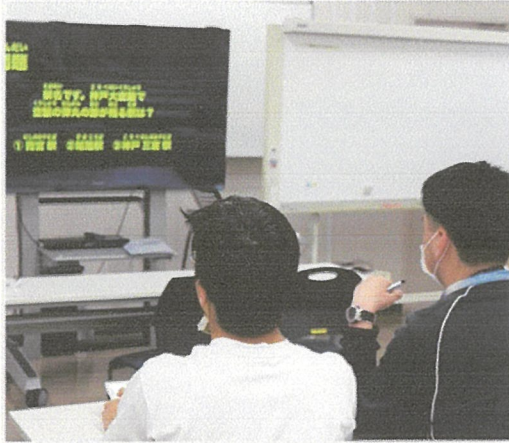

よこひなの宝箱

No.2

【よこひなの宝箱】では、本校で行われている授業の様子や
使用している教材等についてご紹介します。

～令和6年7月 昼休みより～

生徒の興味関心を活かしたイベント★

すでに3回開催されており、参加者多数！

昼休みの様子

学年を超えて、バス&鉄道通が集いました。
興味のある者同士での集まりでは、
自然とコミュニケーションがうまれます。

お互いの知識のすごさを称え合い、
プラスの言葉がたくさん聞こえてきました。

イベント開催教員より

バスや鉄道に興味のある生徒が多いことからイベントの開催を思いつきました。
共通の趣味をとおして、学年を超えたコミュニケーションがとれるようになったと感じています。