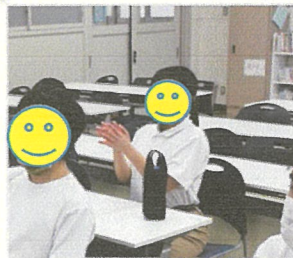

よこひなの宝箱

No.2

【よこひなの宝箱】では、本校で行われている授業の様子や
使用している教材等についてご紹介します。

～令和6年7月 昼休みより～

生徒の興味関心を活かしたイベント★

すでに3回開催されており、参加者多数！

昼休みの様子

学年を超えて、バス&鉄道通が集いました。
興味のある者同士での集まりでは、
自然とコミュニケーションがうまれます。