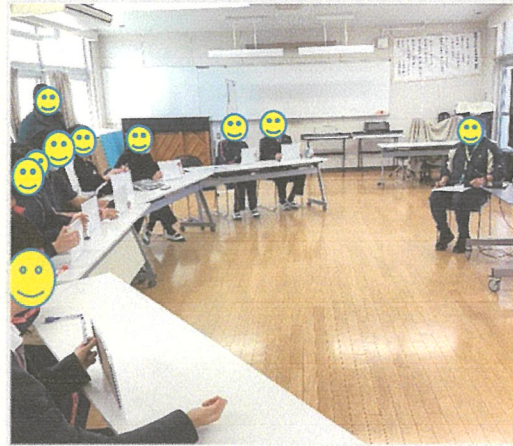

よこひなの宝箱

No.2

【よこひなの宝箱】では、本校で行われている授業の様子や
使用している教材等についてご紹介します。

～令和6年7月 昼休みより～

生徒の興味関心を活かしたイベント★

すでに3回開催されており、参加者多数！

昼休みの様子

学年を超えて、バス&鉄道通が集いました。
興味のある者同士での集まりでは、
自然とコミュニケーションがうまれます。