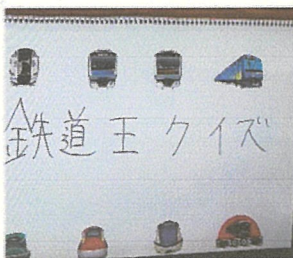

よこひなの宝箱

No.2

【よこひなの宝箱】では、本校で行われている授業の様子や
使用している教材等についてご紹介します。

～令和6年7月 昼休みより～

生徒の興味関心を活かしたイベント★

すでに3回開催されており、参加者多数！

昼休みの様子

学年を超えて、バス&鉄道通が集いました。
興味のある者同士での集まりでは、
自然とコミュニケーションがうまれます。