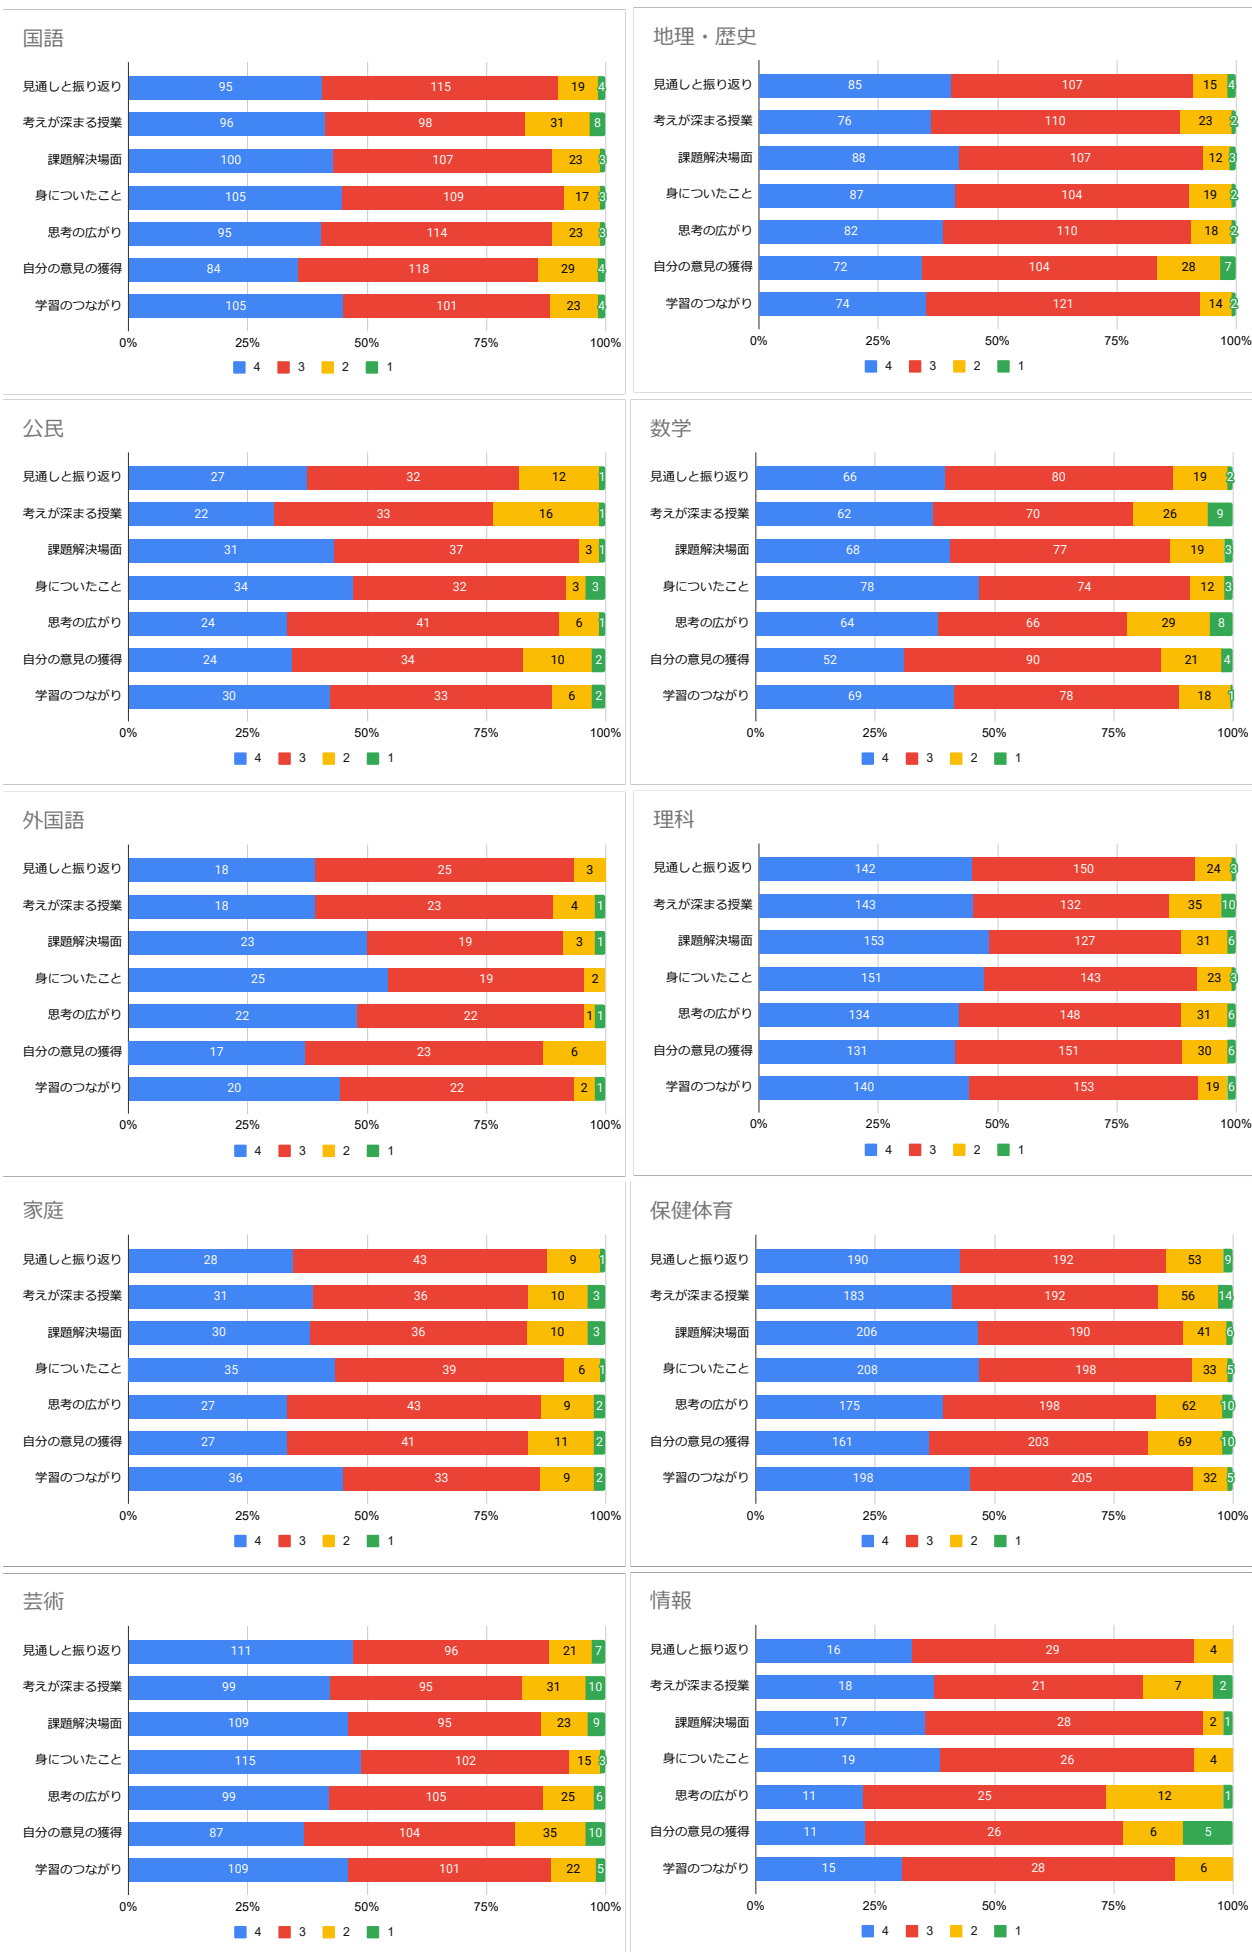

令和6年度【前期】 生徒による授業評価

4 かなり当てはまる 3 やや当てはまる 2 あまり当てはまらない 1 ほとんど当てはまらない