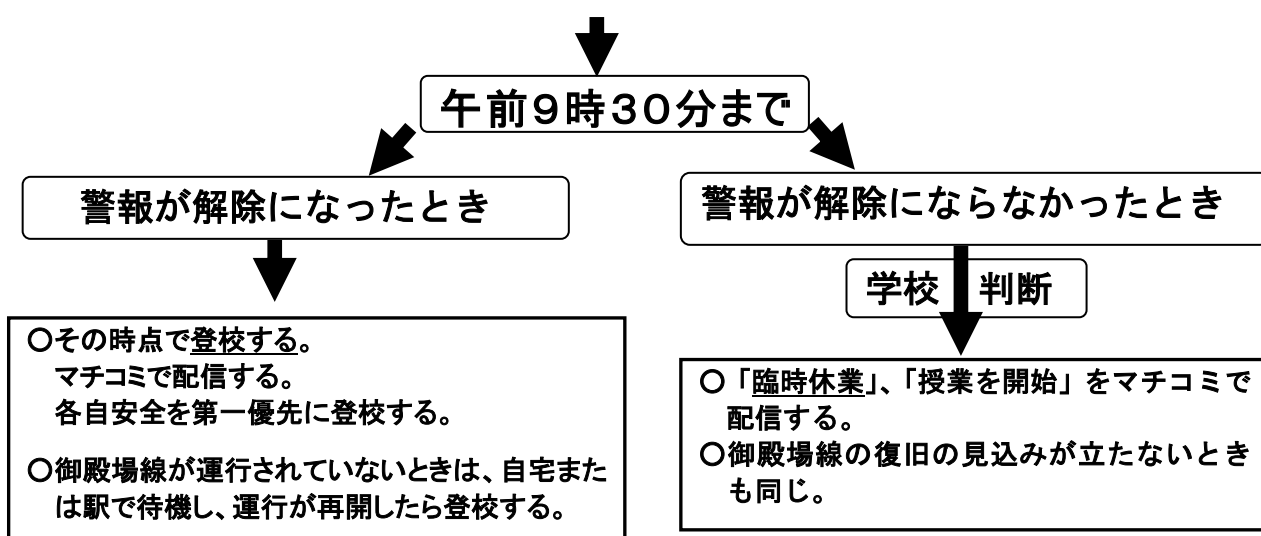

台風等天候不良時の登校について

県立山北高等学校

登校時に次の(1)・(2)のいずれかの場合は、自宅待機とする。

(1)御殿場線が不通の場合。

(2)山北町に警報が発令されており、さらに大井町・松田町・開成町・南足柄市・小田原市のいずれかに「波浪警報・高潮警報」以外の警報が発令されている場合。
(入学時に配布する「大規模地震に備えて」も確認してください。)

なお、上記の場合以外で、居住地域で「波浪警報・高潮警報」以外の警報が発令されている場合は、登校経路の安全を確認してから登校してください。安全が確認できない場合は警報が解除されるまで、または安全が確認できるまでは無理に登校せず自宅待機し、学校にその旨、連絡してください。