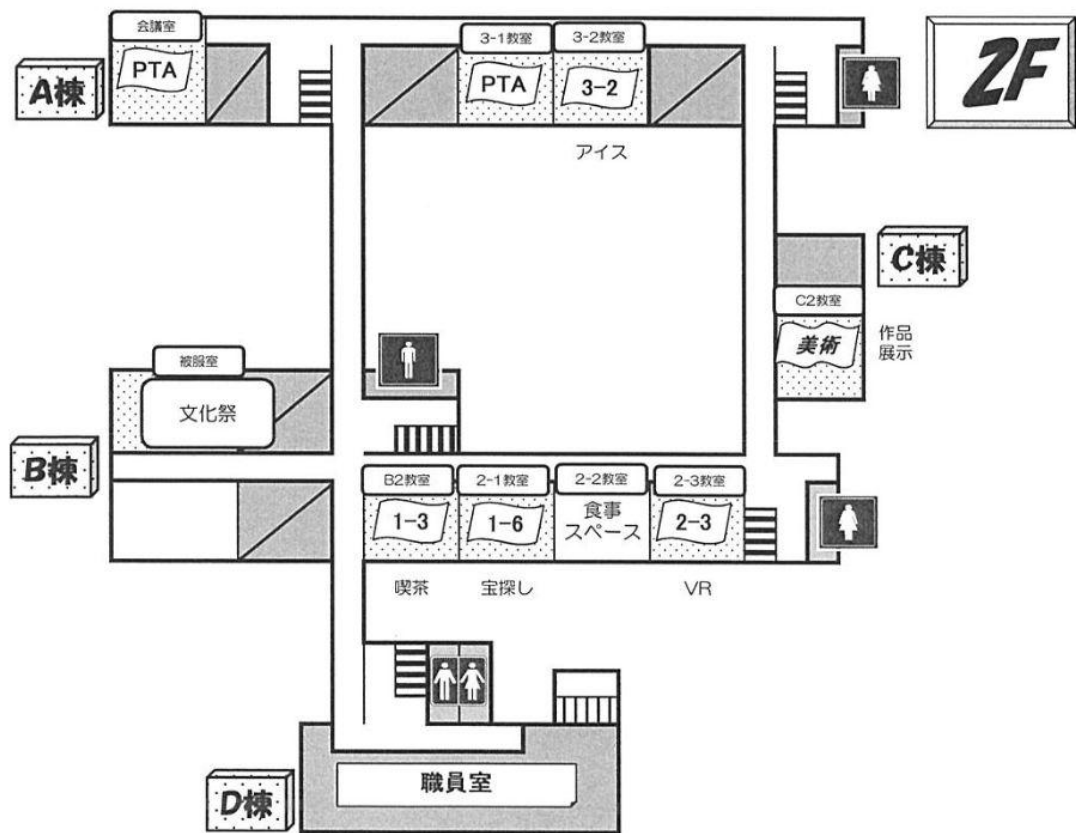

令和6年度 大和高校文化祭

槐祭

アクセス

9月28日(土)・9月29日(日)
9:30~15:00(入場は14:00まで)

PTA販売品は
現金決済
のみです。

- ・上履きをご持参ください。
- ・支払いは交通系ICカード(Suica,PASMO)によるキャッシュレス決済のみです。現金・クレジットカード・QRコード決済等のご利用いただけません。
- ・校内ではICカードのチャージができません。

会場図

A棟

3F

B棟

C棟

D棟

A棟

4F

D棟

cafe