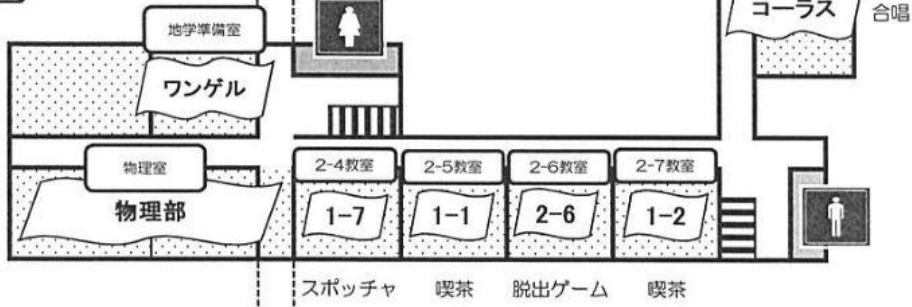

令和6年度 大和高校文化祭

槐祭

アクセス

9月28日(土)・9月29日(日)
9:30~15:00(入場は14:00まで)

PTA販売品は
現金決済
のみです。

- ・上履きをご持参ください。
- ・支払いは交通系ICカード(Suica,PASMO)によるキャッシュレス決済のみです。現金・クレジットカード・QRコード決済等のご利用いただけません。
- ・校内ではICカードのチャージができません。

会場図

A棟

3F

B棟

C棟

D棟

A棟

4F

D棟

cafe