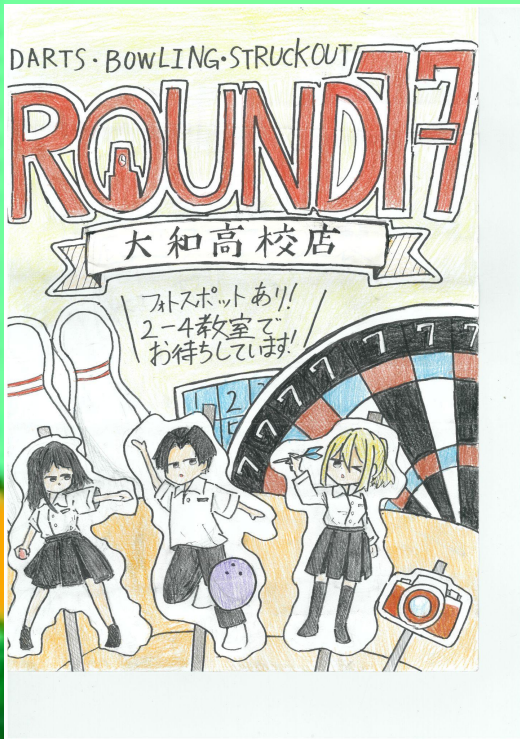

焼き鳥 ¥130

GAME

主催: 1-6
場所: 2-1

主催: 2-3
場所: 2-3

主催: 3-3
場所: 3-5

GAME

主催: ワンゲル
場所: 地学準備室

ふいじかる
えびていば

Vtuber体験、
始めました。

B棟三階物理室にて配信中

女子サッカー部
のVtuber体験
配信が
始まりました。

主催: 物理部
場所: 物理室

主催: 女子サッカー部
場所: テニスコート

GAME

主催: 2-6
場所: 2-6

主催: 1-7
場所: 2-4

主催：2-4

場所：社会科教室

STAGE

名探偵 **コナン**
殺人事件

仮装の真実
見破れろ

仮装大会

場所 体育館

演劇版名探偵コナン リアル
~はるかなる **真実**~