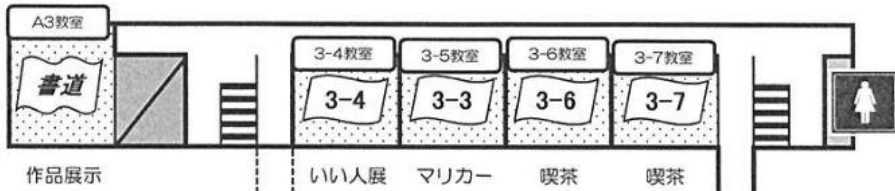

令和6年度 大和高校文化祭

槐祭

アクセス

9月28日(土)・9月29日(日)
9:30~15:00(入場は14:00まで)

PTA販売品は
現金決済
のみです。

- ・上履きをご持参ください。
- ・支払いは交通系ICカード(Suica,PASMO)によるキャッシュレス決済のみです。現金・クレジットカード・QRコード決済等のご利用いただけません。
- ・校内ではICカードのチャージができません。

会場図

A棟

3F

B棟

C棟

D棟

A棟

4F

D棟

cafe