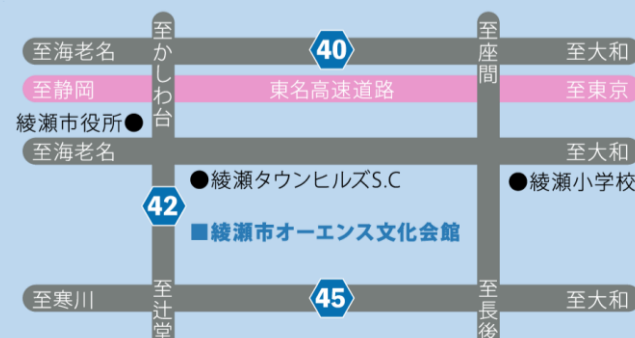

午後			
NO	高校	開始	終了
1	座間	13:20	13:27
2	大和	13:28	13:35
3	麻布大学附属	13:36	13:43
4	厚木中央	13:44	13:51
5	柏木学園	13:52	13:59
6	向上	14:00	14:07
7	光明学園相模原	14:08	14:15
8	相模女子大学	14:16	14:23
9	聖セシリア女子	14:24	14:31
10	東海大学付属相模	14:32	14:39
11	横浜富士見丘学園	14:40	14:47
12	綾瀬	14:48	14:55
13	綾瀬西	14:56	15:03
14	相模向陽館	15:04	15:11
15	座間総合	15:12	15:19
16	大和西	15:20	15:27
17	大和東	15:28	15:35
18	大和南	15:36	15:43

【申込について】 事前申込は県のホームページ内で行います。

「神奈川公私合同 2024 **検索**」

申込開始日 7月24日(水) 10時から

参加校 私立

麻布大学附属、厚木中央、柏木学園、
向上、光明学園相模原、相模女子大学、
聖セシリア女子、東海大学付属相模、
横浜富士見丘学園

参加校 公立

綾瀬、綾瀬西、相模向陽館、座間、
座間総合、大和、大和西、大和東、大和南

アクセス

ご来館の際には、できるだけ公共交通機関をご利用ください。文化会館の駐車場もご利用になれますが、駐車台数に限りがあります。

- 『海老名駅』(小田急線・相鉄線)
・東口から「相鉄バス」で【綾瀬市役所行き】乗車
5番のりば → 「市民文化センター前」下車
3・4番のりば → 「綾瀬市役所」下車 徒歩5分

- 入場口で、予約の確認を行います。
e-kanagawa 予約完了メールの画面をご提示ください。
- 説明会の開催内容は変更になる可能性がありますので、神奈川県
のホームページ等で事前に開催状況についてご確認くださいませ
う、よろしく申し上げます。
- URL (神奈川県)
<https://www.pref.kanagawa.jp/docs/dc4/koukouten/>
- 問合せ先 綾瀬高等学校 副校長 0467-76-1406